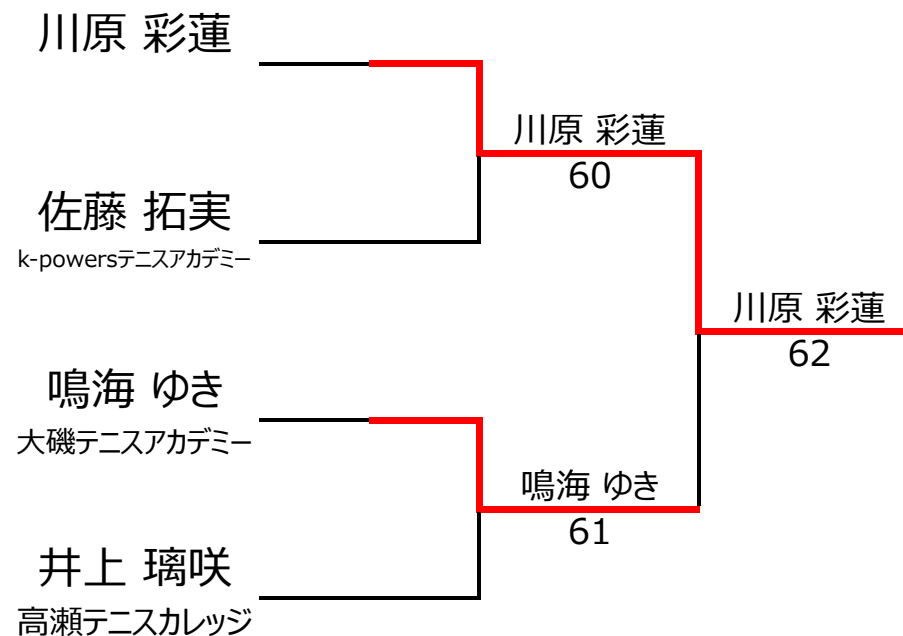

No. rank		Bブロック			吉田 岳	井上 璃咲	佐藤 拓実	坂本 湊	勝敗	順位
1	931	吉田 岳	ラック港南台TG	男性 10		4 - 1	4 - 0		2 - 0	2位
2	2992	井上 璃咲	高瀬テニスカレッジ	女性 7	1 - 4			0 - 4	0 - 2	3位
3	2526	佐藤 拓実	k-powersテニスアカデミー	男性 7	0 - 4			0 - 4	0 - 2	4位
4	1319	坂本 湊	Val	男性 9		4 - 0	4 - 0		2 - 0	1位

【ルール・注意事項】

- ・予選リーグ後、順位別トーナメントを行ないます。1,2位トーナメント 3,4位トーナメント
- ・4人リーグの場合は1vs2・3vs4/1vs3・2vs4/の2試合を行います。
- ・順位決定方法は、①勝敗 ②直接対決 ③得失点差 ④ランキング の順番で決定します。
3名以上の同率時は、上位確定後に残った者の直接対決を優先。対戦がない場合のみランキングを適用します。
- ・予選 4ゲーム先取ノーアドバンテージ方式の予定
- ・本戦 6ゲーム先取ノーアドバンテージ方式の予定

【ランキングポイント配分】

[こちらを参照ください。](#)

1,2位トーナメント

3,4位トーナメント

入賞おめでとうございます