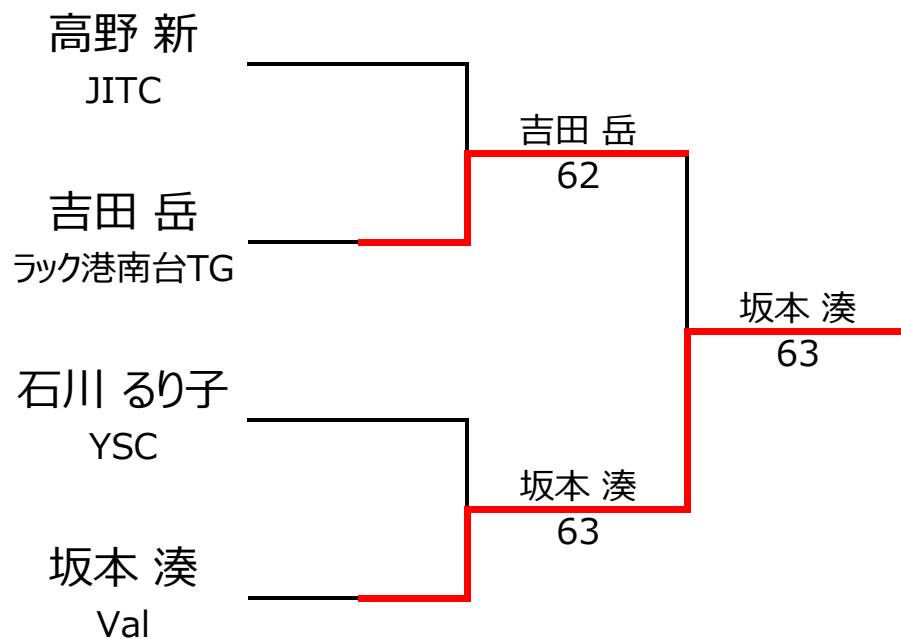

No. rank		Bブロック			吉田 岳	井上 璃咲	佐藤 拓実	坂本 湊	勝敗	順位
1	931	吉田 岳	ラック港南台TG	男性 10		4 - 1	4 - 0		2 - 0	2位
2	2992	井上 璃咲	高瀬テニスカレッジ	女性 7	1 - 4			0 - 4	0 - 2	3位
3	2526	佐藤 拓実	k-powersテニスアカデミー	男性 7	0 - 4			0 - 4	0 - 2	4位
4	1319	坂本 湊	Val	男性 9		4 - 0	4 - 0		2 - 0	1位

【ルール・注意事項】

- ・予選リーグ後、順位別トーナメントを行ないます。1,2位トーナメント 3,4位トーナメント
- ・4人リーグの場合は1vs2・3vs4/1vs3・2vs4/の2試合を行います。
- ・順位決定方法は、①勝敗 ②直接対決 ③得失点差 ④ランキング の順番で決定します。
3名以上の同率時は、上位確定後に残った者の直接対決を優先。対戦がない場合のみランキングを適用します。
- ・予選 4ゲーム先取ノーアドバンテージ方式の予定
- ・本戦 6ゲーム先取ノーアドバンテージ方式の予定

【ランキングポイント配分】

[こちらを参照ください。](#)

1,2位トーナメント

3,4位トーナメント

入賞おめでとうございます