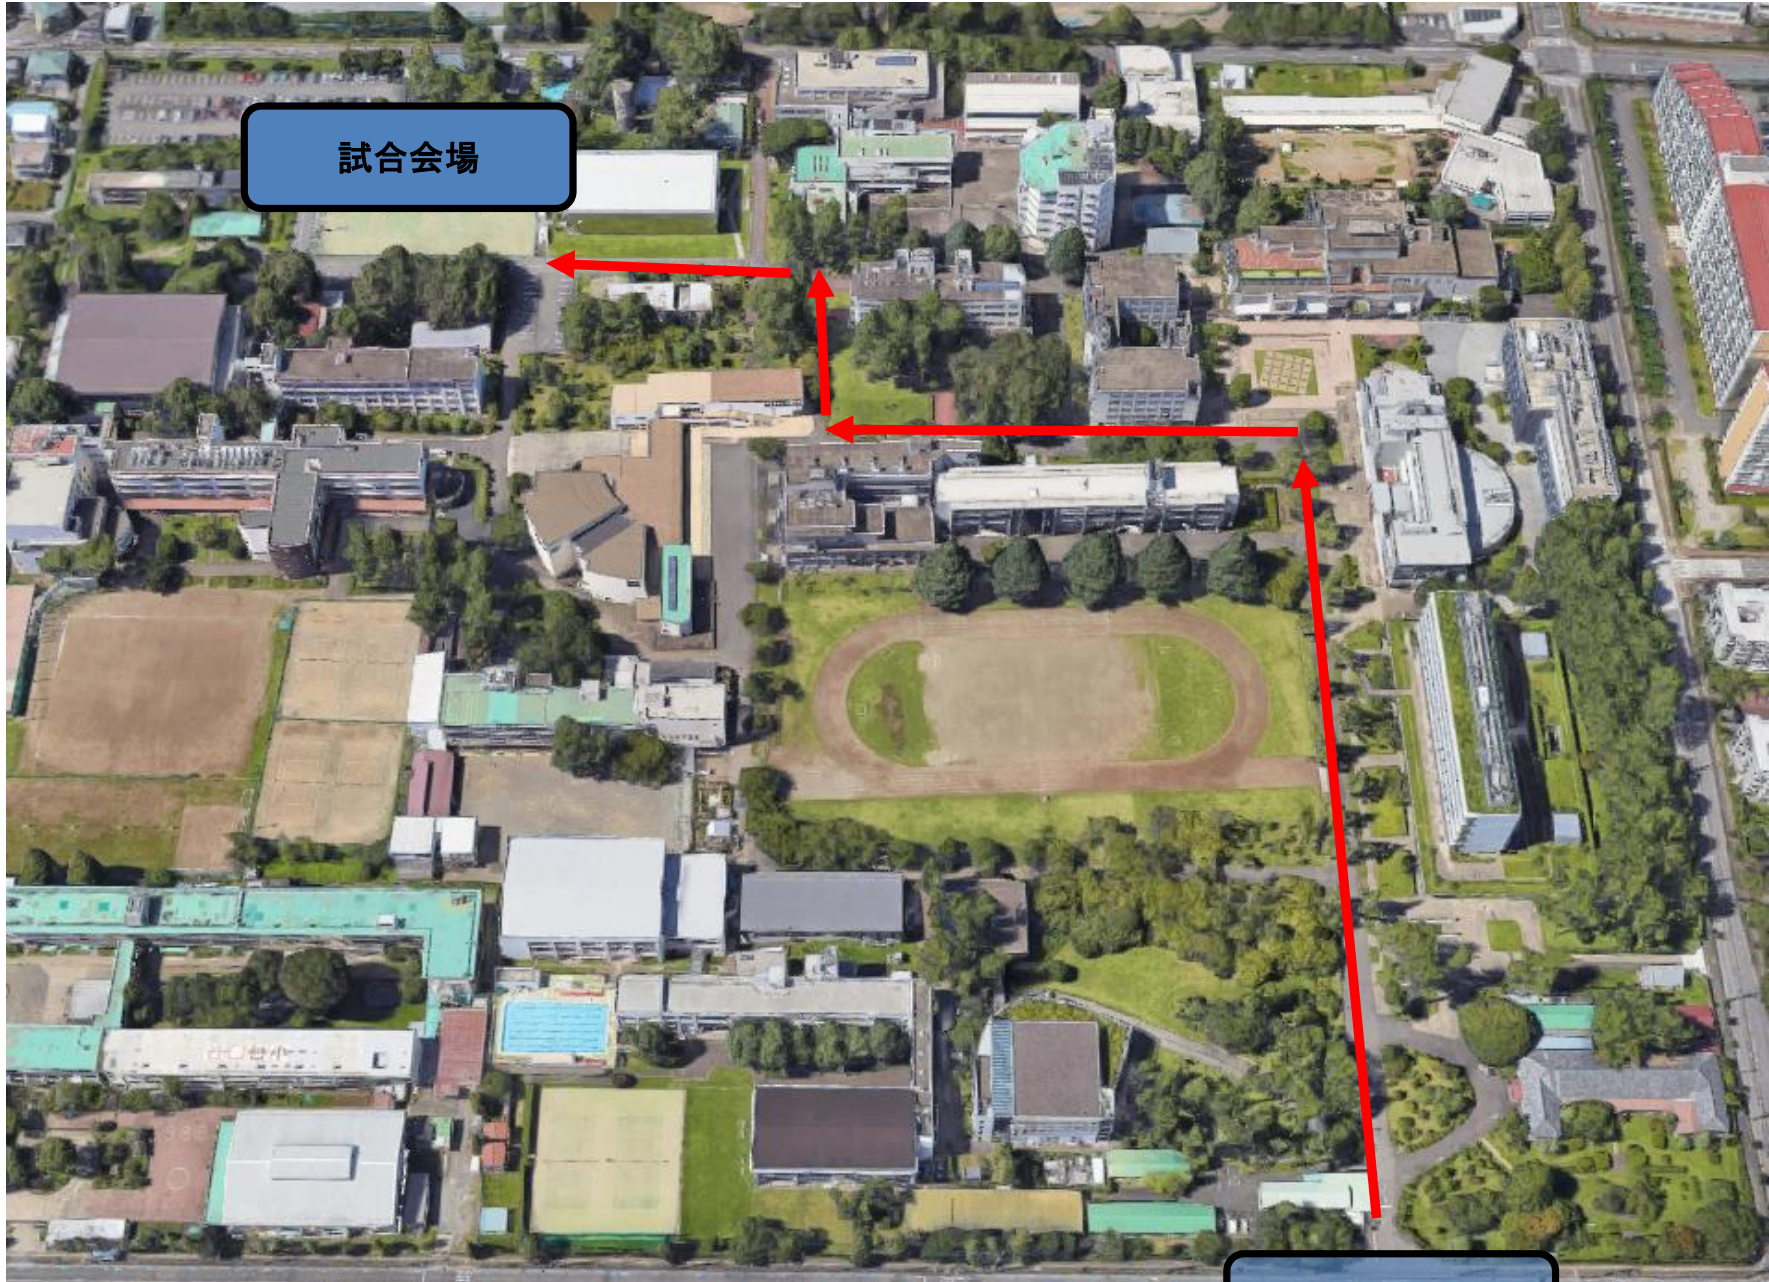

参加者の皆様

このたびはごエントリーいただき、誠にありがとうございます。入場は正門のみからとなります。

ご来場の際は、守衛に「大会参加者」である旨をお伝えください。

受付は時間厳守です。

正門からテニスコートまでは徒歩で約5～10分かかりますので、

お時間に余裕を持ってお越しくださいますようお願いいたします。

※駐車場はございません。近隣のコインパーキングもしくは公共交通機関のご利用をお願いいたします。

試合会場

正門(会場入口)

開催日 6月14日 (日)

集合時間 下記集合時間までに大会本部で受付をお願いします。

※ 交通渋滞/電車遅延などいかなる理由も集合時間までに受付がない選手は大会にはご参加できません
 ※ 集合時間は天候/コート不良などで変更になる場合があります。

種目	時間
10歳以下	8:50
12歳以下	8:50
14歳以下	11:30
16歳以下	12:00

大会本部

テニスコート

当日連絡先