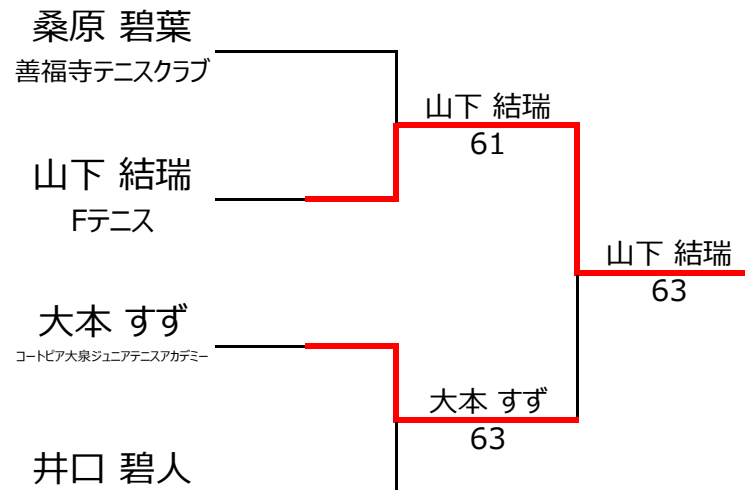

Dブロック					河野 鈴	高野 新	山下 結瑞	勝敗	順位	
No.	rank	氏名	所属	性別	年齢					
1	682	河野 鈴	西武ドームテニス	女性	9		4 - 1	4 - 2	2 - 0	1位
2	1485	高野 新	JITC	男性	10	1 - 4		4 - 1	1 - 1	2位
3	2592	山下 結瑞	Fテニス	女性	9	2 - 4	1 - 4		0 - 2	3位
4										

【ルール・注意事項】

- 予選リーグ後、順位別トーナメントを行ないます。1,2位トーナメント 3,4位トーナメント
- 順位決定方法は、①勝敗 ②直接対決 ③得失点差 ④ランキング の順番で決定します。
3名以上の同率時は、上位確定後に残った者の直接対決を優先。対戦がない場合のみランキングを適用します。
- 予選 4ゲーム先取ノーアドバンテージ方式の予定
- 本戦 6ゲーム先取ノーアドバンテージ方式の予定

【ランキングポイント配分】

[こちらを参照ください。](#)

1,2位トーナメント

3,4位トーナメント

【直近のランキング適用】

No.	rank	ブロック				菅原 帆乃果	福永 龍太	高橋 莉央	山田 諒真	勝敗	順位
1	913	菅原 帆乃果	コートピア大泉ジュニアテニスアカデミー	女性	10		3 - 6	6 - 2	0 - 6	1 - 2	3位
2	2478	福永 龍太	西武ドームテニスコート	男性	12	6 - 3		6 - 1	2 - 6	2 - 1	2位
3	2686	高橋 莉央	Smile Tennis College	女性	11	2 - 6	1 - 6		0 - 6	0 - 3	4位
4	3099	山田 諒真	モリパークテニスガーデン	男性	11	6 - 0	6 - 2	6 - 0		3 - 0	1位

【ルール・注意事項】

- ・総当りで順位を決定します。
- ・順位決定方法は、①勝敗 ②直接対決 ③得失点差 ④ランキング の順番で決定します。
3名以上の同率時は、上位確定後に残った者の直接対決を優先。対戦がない場合のみランキングを適用します。
- ・全試合 6ゲーム先取ノーアドバンテージ方式の予定

【ランキングポイント配分】

[こちらを参照ください。](#)

【直近のランキング適用】

No.	rank	ブロック	佐野 真司	名久井 颯太	横山 鶴希	須田 陽仁	勝 敗	順 位			
1	962	佐野 真司 郡司テニスアカデミー 男性 13					6 - 0	4 - 6	6 - 4	2 - 1	2位
2		名久井 颯太 月見野テニスクラブ 男性 12	0 - 6				1 - 6	4 - 6	0 - 3	4位	
3		横山 鶴希 リトルプリンステニスクラブ 男性 13	6 - 4	6 - 1			6 - 5	3 - 0	1位		
4		須田 陽仁 リトルプリンステニスクラブ 男性 12	4 - 6	6 - 4	5 - 6		1 - 2	3位			