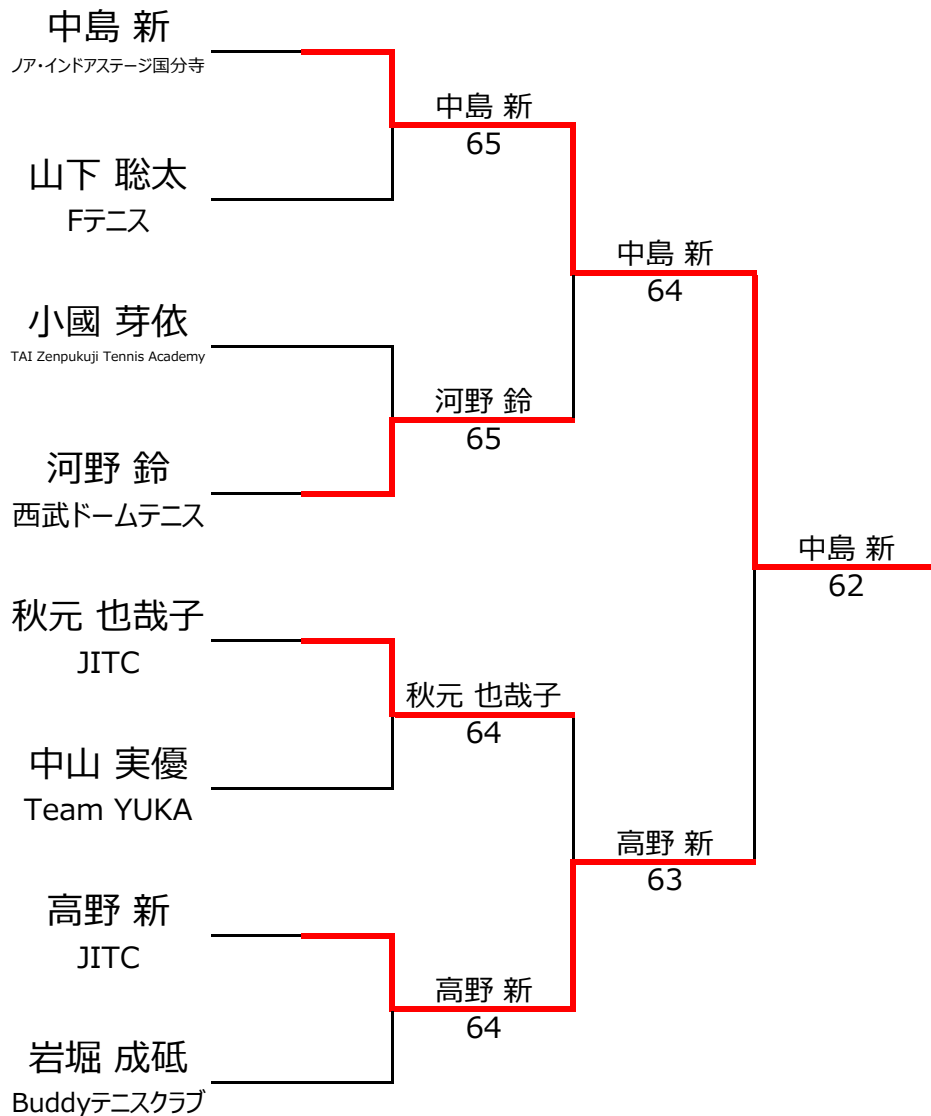

Dブロック					河野 鈴	高野 新	山下 結瑞	勝敗	順位	
No.	rank	氏名	所属	性別	年齢					
1	682	河野 鈴	西武ドームテニス	女性	9		4 - 1	4 - 2	2 - 0	1位
2	1485	高野 新	JITC	男性	10	1 - 4		4 - 1	1 - 1	2位
3	2592	山下 結瑞	Fテニス	女性	9	2 - 4	1 - 4		0 - 2	3位
4										

【ルール・注意事項】

- 予選リーグ後、順位別トーナメントを行ないます。1,2位トーナメント 3,4位トーナメント
- 順位決定方法は、①勝敗 ②直接対決 ③得失点差 ④ランキング の順番で決定します。
3名以上の同率時は、上位確定後に残った者の直接対決を優先。対戦がない場合のみランキングを適用します。
- 予選 4ゲーム先取ノーアドバンテージ方式の予定
- 本戦 6ゲーム先取ノーアドバンテージ方式の予定

【ランキングポイント配分】

[こちらを参照ください。](#)

1,2位トーナメント

3,4位トーナメント

【直近のランキング適用】

No.	rank	ブロック				菅原 帆乃果	福永 龍太	高橋 莉央	山田 諒真	勝敗	順位
1	913	菅原 帆乃果	コートピア大泉ジュニアテニスアカデミー	女性	10		3 - 6	6 - 2	0 - 6	1 - 2	3位
2	2478	福永 龍太	西武ドームテニスコート	男性	12	6 - 3		6 - 1	2 - 6	2 - 1	2位
3	2686	高橋 莉央	Smile Tennis College	女性	11	2 - 6	1 - 6		0 - 6	0 - 3	4位
4	3099	山田 諒真	モリパークテニスガーデン	男性	11	6 - 0	6 - 2	6 - 0		3 - 0	1位

【ルール・注意事項】

- ・総当りで順位を決定します。
- ・順位決定方法は、①勝敗 ②直接対決 ③得失点差 ④ランキング の順番で決定します。
3名以上の同率時は、上位確定後に残った者の直接対決を優先。対戦がない場合のみランキングを適用します。
- ・全試合 6ゲーム先取ノーアドバンテージ方式の予定

【ランキングポイント配分】

[こちらを参照ください。](#)

【直近のランキング適用】

No.	rank	ブロック	佐野 真司	名久井 颯太	横山 鶴希	須田 陽仁	勝 敗	順 位			
1	962	佐野 真司 郡司テニスアカデミー 男性 13					6 - 0	4 - 6	6 - 4	2 - 1	2位
2		名久井 颯太 月見野テニスクラブ 男性 12	0 - 6				1 - 6	4 - 6	0 - 3	4位	
3		横山 鶴希 リトルプリンステニスクラブ 男性 13	6 - 4	6 - 1			6 - 5	3 - 0	1位		
4		須田 陽仁 リトルプリンステニスクラブ 男性 12	4 - 6	6 - 4	5 - 6		1 - 2	3位			