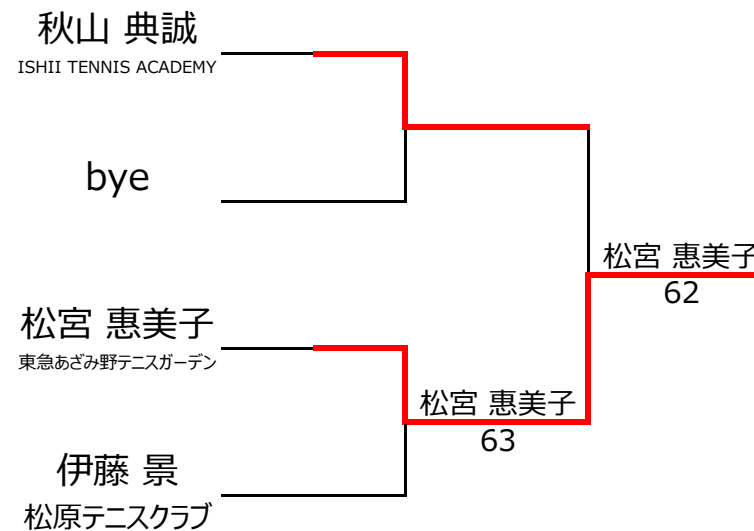

3,4位トーナメント