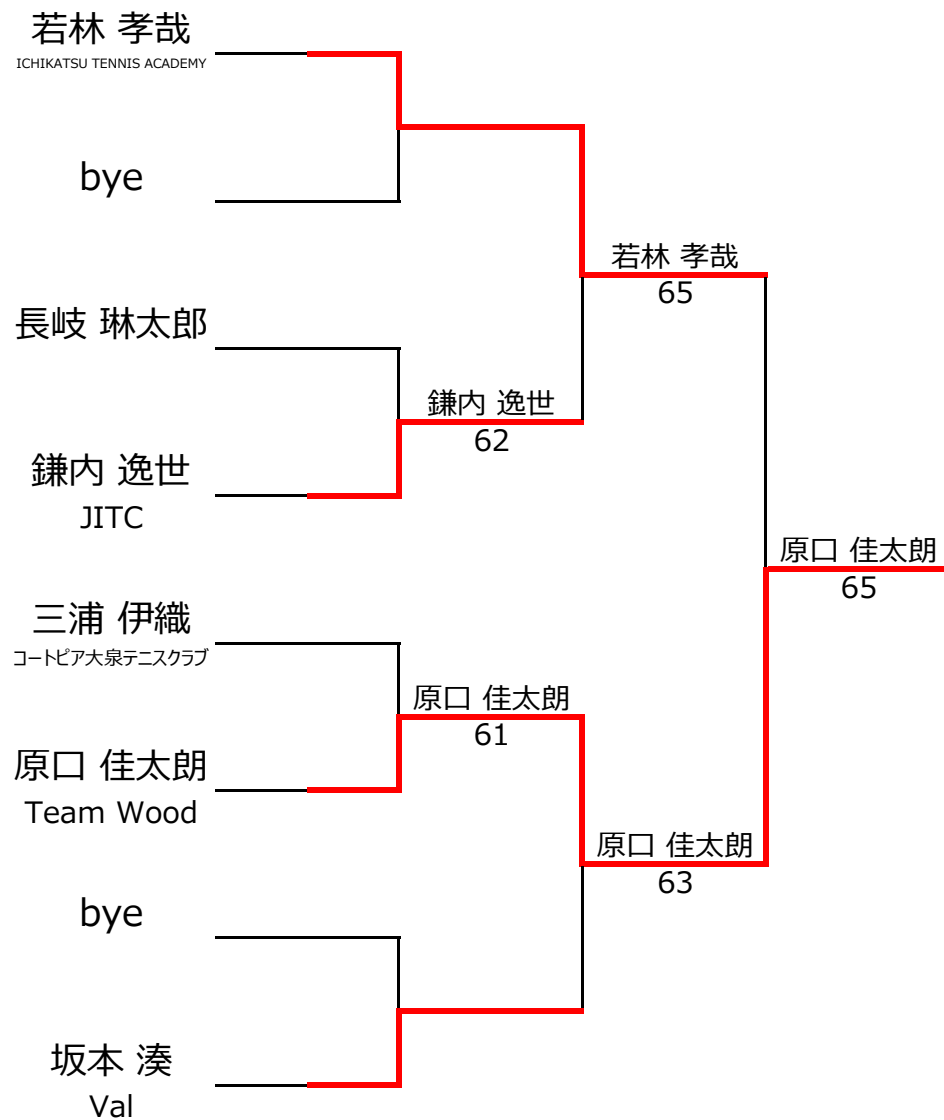

| Cブロック |      |        |               |    | 松宮 恵美子 | 鎌内 逸世 | 三浦 伊織 | 勝敗    | 順位    |    |
|-------|------|--------|---------------|----|--------|-------|-------|-------|-------|----|
| 1     | 1700 | 松宮 恵美子 | 東急あざみ野テニスガーデン | 女性 | 9      |       | 3 - 4 | 1 - 4 | 0 - 2 | 3位 |
| 2     | 1823 | 鎌内 逸世  | JITC          | 男性 | 7      | 4 - 3 |       | 1 - 4 | 1 - 1 | 2位 |
| 3     | 2827 | 三浦 伊織  | コートピア大泉テニスクラブ | 男性 | 7      | 4 - 1 | 4 - 1 |       | 2 - 0 | 1位 |
| 4     |      |        |               |    |        |       |       |       |       |    |

## 【ルール・注意事項】

・予選リーグ後、順位別トーナメントを行ないます。1,2位トーナメント 3,4位トーナメント

・順位決定方法は、①勝敗 ②直接対決 ③得失点差 ④ランキング の順番で決定します。

3名以上の同率時は、上位確定後に残った者の直接対決を優先。対戦がない場合のみランキングを適用します。

・予選 4ゲーム先取ノーアドバンテージ方式の予定

・本戦 6ゲーム先取ノーアドバンテージ方式の予定

## 【ランキングポイント配分】

[こちらを参照ください。](#)

## 1,2位トーナメント