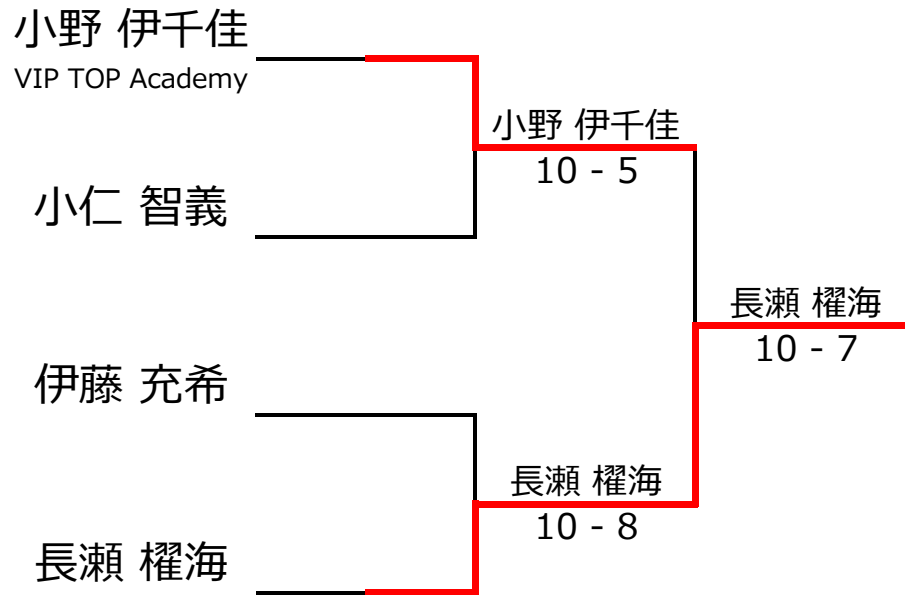

【直近のランキング適用】

No. rank		Aブロック			酒井 吉都	伊藤 充希	小野 伊千佳	勝敗	順位	
1	酒井 吉都		男性	7		9 - 10	6 - 10		0 - 2	3位
2	伊藤 充希		男性	5	10 - 9		5 - 10		1 - 1	2位
3	小野 伊千佳	VIP TOP Academy	女性	7	10 - 6	10 - 5			2 - 0	1位
4										

No. rank		Bブロック			長瀬 權海	竹花 奏良	小仁 智義	古川 紬希	勝敗	順位
1	長瀬 權海		男性	7		10 - 3	10 - 7		2 - 0	1位
2	竹花 奏良		男性	7	3 - 10			2 - 10	0 - 2	4位
3	小仁 智義		男性	7	7 - 10			10 - 8	1 - 1	2位
4	古川 紬希		女性	7		10 - 2	8 - 10		1 - 1	3位

【ルール・注意事項】

- ・予選リーグ後、順位別トーナメントを行ないます。1,2位トーナメント 3,4位トーナメント
- ・4人リーグの場合は1vs2・3vs4/1vs3・2vs4/の2試合を行います。
- ・順位決定方法は、①勝敗 ②直接対決 ③得失点差 ④ランキング の順番で決定します。
  3名以上の同率時は、上位確定後に残った者の直接対決を優先。対戦がない場合のみランキングを適用します。
- ・全試合 10ポイント先取（先に10ポイント取ったほうが勝ち）
- ・サービス2ポイント交代（チェンジコートなし）

1,2位トーナメント

3,4位トーナメント