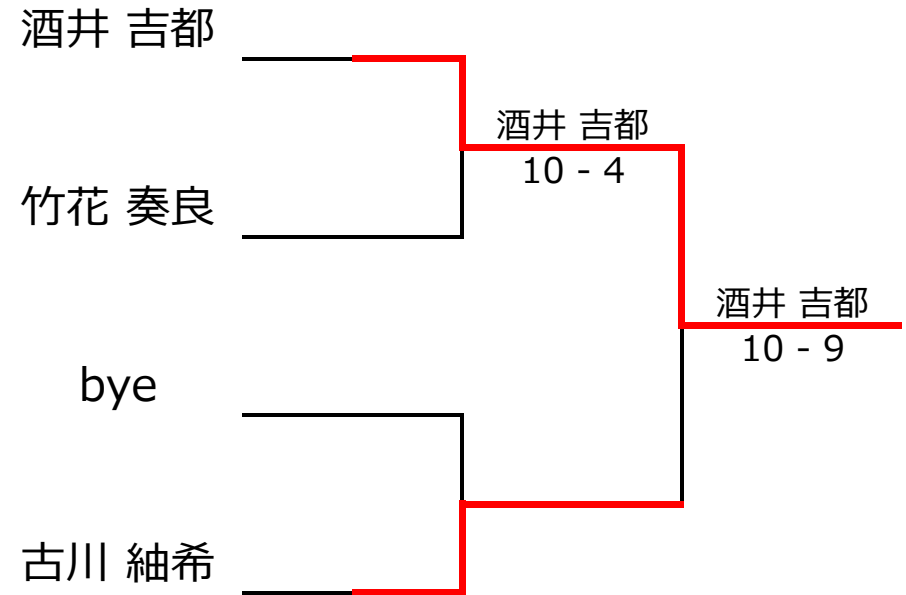

【直近のランキング適用】

No. rank		Aブロック			酒井 吉都	伊藤 充希	小野 伊千佳	勝敗	順位	
1	酒井 吉都		男性	7		9 - 10	6 - 10		0 - 2	3位
2	伊藤 充希		男性	5	10 - 9		5 - 10		1 - 1	2位
3	小野 伊千佳	VIP TOP Academy	女性	7	10 - 6	10 - 5			2 - 0	1位
4										

No. rank		Bブロック			長瀬 權海	竹花 奏良	小仁 智義	古川 紬希	勝敗	順位
1	長瀬 權海		男性	7		10 - 3	10 - 7		2 - 0	1位
2	竹花 奏良		男性	7	3 - 10			2 - 10	0 - 2	4位
3	小仁 智義		男性	7	7 - 10			10 - 8	1 - 1	2位
4	古川 紬希		女性	7		10 - 2	8 - 10		1 - 1	3位

【ルール・注意事項】

- ・予選リーグ後、順位別トーナメントを行ないます。1,2位トーナメント 3,4位トーナメント
- ・4人リーグの場合は1vs2・3vs4/1vs3・2vs4/の2試合を行います。
- ・順位決定方法は、①勝敗 ②直接対決 ③得失点差 ④ランキング の順番で決定します。
  3名以上の同率時は、上位確定後に残った者の直接対決を優先。対戦がない場合のみランキングを適用します。
- ・全試合 10ポイント先取（先に10ポイント取ったほうが勝ち）
- ・サービス2ポイント交代（チェンジコートなし）

1,2位トーナメント

3,4位トーナメント