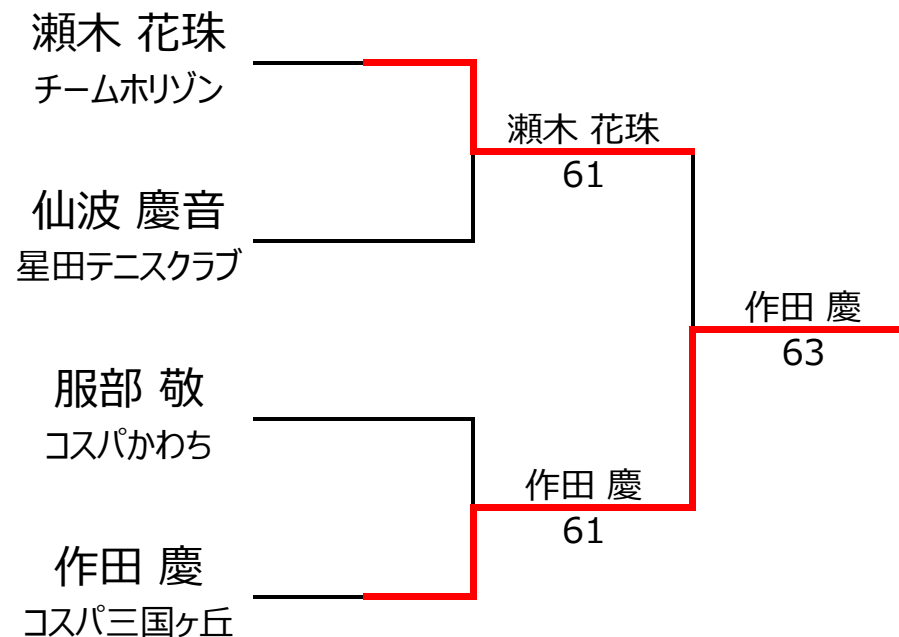

Bブロック					野村 太地	仙波 慶音	瀬木 七珠	作田 慶	勝敗	順位
No.	rank									
1	279	野村 太地	江坂テニスセンター	男性 11		4 - 1	4 - 1		2 - 0	1位
2	3132	仙波 慶音	星田テニスクラブ	男性 11	1 - 4			1 - 4	0 - 2	4位
3	1292	瀬木 七珠	チームホリゾン	女性 10	1 - 4			4 - 0	1 - 1	2位
4	437	作田 慶	コスパ三国ヶ丘	男性 10		4 - 1	0 - 4		1 - 1	3位

【ルール・注意事項】

- ・予選リーグ後、順位別トーナメントを行ないます。1,2位トーナメント 3,4位トーナメント
- ・4人リーグの場合は1vs2・3vs4/1vs3・2vs4/の2試合を行います。
- ・順位決定方法は、①勝敗 ②直接対決 ③得失点差 ④ランキング の順番で決定します。
3名以上の同率時は、上位確定後に残った者の直接対決を優先。対戦がない場合のみランキングを適用します。
- ・予選 4ゲーム先取ノーアドバンテージ方式の予定
- ・本戦 6ゲーム先取ノーアドバンテージ方式の予定

【ランキングポイント配分】

[こちらを参照ください。](#)

1,2位トーナメント

3,4位トーナメント

【直近のランキング適用】

No.	rank	ブロック	伊藤 奏多	山田 壱成	重久 みのり	林 蒼真	勝敗	順位	
1	1217	伊藤 奏多 カラバッシュTC	男性 12		4 - 0	4 - 0	4 - 0	3 - 0	1位
2	2503	山田 壱成 パブリックテニス宝ヶ池	男性 14	0 - 4		4 - 1	2 - 4	1 - 2	3位
3	2866	重久 みのり コスパ八尾南	女性 14	0 - 4	1 - 4		1 - 4	0 - 3	4位
4	2910	林 蒼真 ノア神戸名谷	男性 13	0 - 4	4 - 2	4 - 1		2 - 1	2位
5									