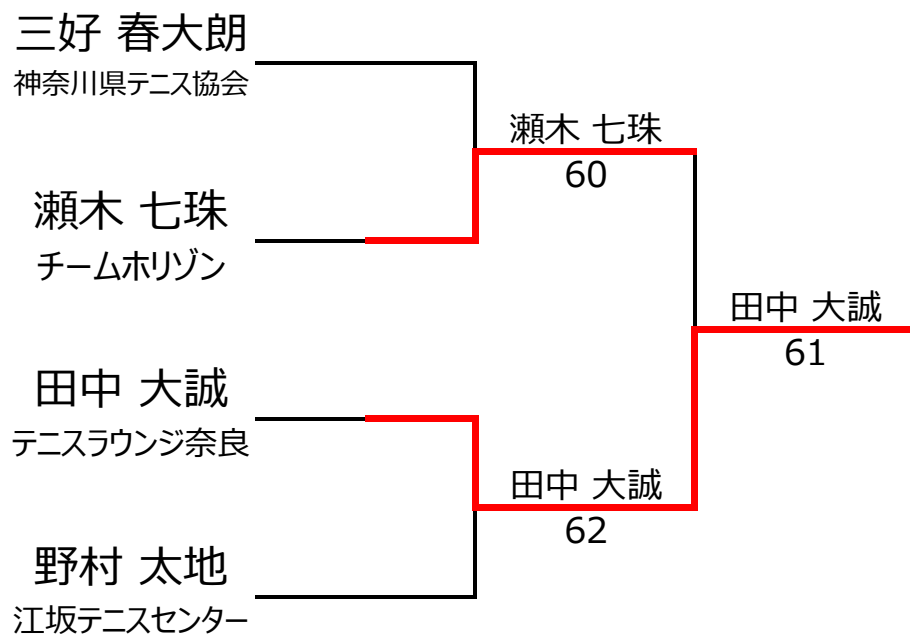

Bブロック					野村 太地	仙波 慶音	瀬木 七珠	作田 慶	勝敗	順位
No.	rank									
1	279	野村 太地	江坂テニスセンター	男性 11		4 - 1	4 - 1		2 - 0	1位
2	3132	仙波 慶音	星田テニスクラブ	男性 11	1 - 4			1 - 4	0 - 2	4位
3	1292	瀬木 七珠	チームホリゾン	女性 10	1 - 4			4 - 0	1 - 1	2位
4	437	作田 慶	コスパ三国ヶ丘	男性 10		4 - 1	0 - 4		1 - 1	3位

【ルール・注意事項】

- ・予選リーグ後、順位別トーナメントを行ないます。1,2位トーナメント 3,4位トーナメント
- ・4人リーグの場合は1vs2・3vs4/1vs3・2vs4/の2試合を行います。
- ・順位決定方法は、①勝敗 ②直接対決 ③得失点差 ④ランキング の順番で決定します。
3名以上の同率時は、上位確定後に残った者の直接対決を優先。対戦がない場合のみランキングを適用します。
- ・予選 4ゲーム先取ノーアドバンテージ方式の予定
- ・本戦 6ゲーム先取ノーアドバンテージ方式の予定

【ランキングポイント配分】

[こちらを参照ください。](#)

1,2位トーナメント

3,4位トーナメント

【直近のランキング適用】

No.	rank	ブロック	伊藤 奏多	山田 壱成	重久 みのり	林 蒼真	勝敗	順位	
1	1217	伊藤 奏多 カラバッシュTC	男性 12		4 - 0	4 - 0	4 - 0	3 - 0	1位
2	2503	山田 壱成 パブリックテニス宝ヶ池	男性 14	0 - 4		4 - 1	2 - 4	1 - 2	3位
3	2866	重久 みのり コスパ八尾南	女性 14	0 - 4	1 - 4		1 - 4	0 - 3	4位
4	2910	林 蒼真 ノア神戸名谷	男性 13	0 - 4	4 - 2	4 - 1		2 - 1	2位
5									