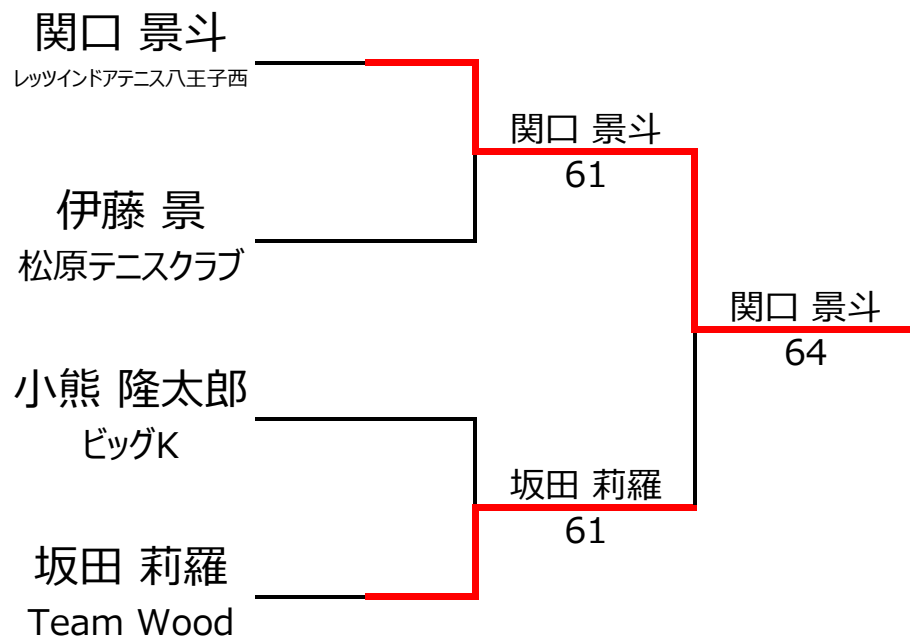

No. rank		Bブロック				坂田 莉羅	三枝 楷	伊藤 景	岩瀬 葉菜乃	勝敗	順位
1	1450	坂田 莉羅	Team Wood	女性	9		4 - 0	4 - 0		2 - 0	1位
2		三枝 楷	スマッシュヒッツ蒲田	男性	9	0 - 4			4 - 2	1 - 1	3位
3	2323	伊藤 景	松原テニスクラブ	男性	6	0 - 4			4 - 1	1 - 1	2位
4	1558	岩瀬 葉菜乃	Team YUKA	女性	8		2 - 4	1 - 4		0 - 2	4位

【ルール・注意事項】

- ・予選リーグ後、順位別トーナメントを行ないます。1,2位トーナメント 3,4位トーナメント
- ・4人リーグの場合は1vs2・3vs4/1vs3・2vs4/の2試合を行います。
- ・順位決定方法は、①勝敗 ②直接対決 ③得失点差 ④ランキング の順番で決定します。
3名以上の同率時は、上位確定後に残った者の直接対決を優先。対戦がない場合のみランキングを適用します。
- ・予選 4ゲーム先取ノーアドバンテージ方式の予定
- ・本戦 6ゲーム先取ノーアドバンテージ方式の予定

【ランキングポイント配分】

[こちらを参照ください。](#)

1,2位トーナメント

3,4位トーナメント

入賞おめでとうございます