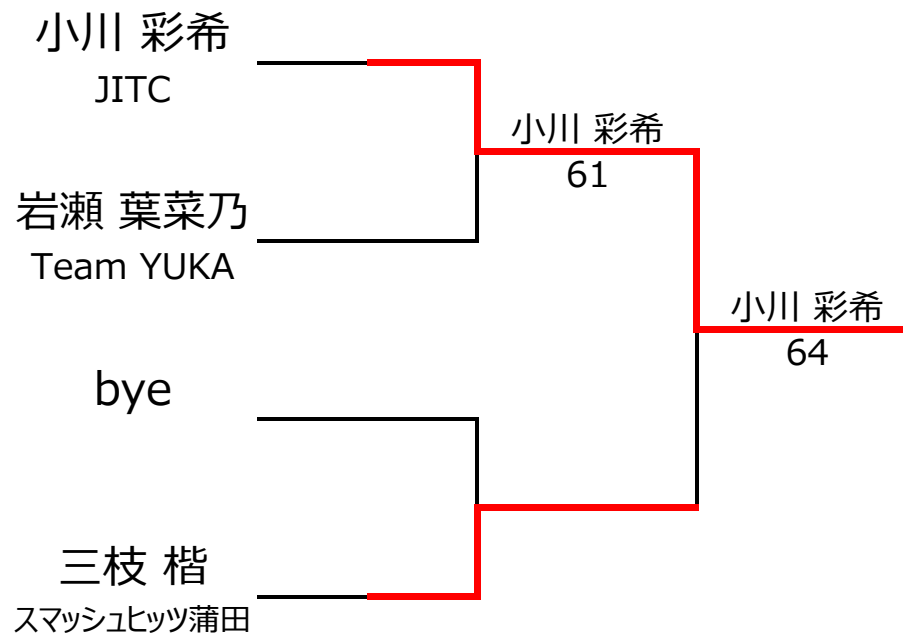

【直近のランキング適用】

No. rank		Aブロック				小川 彩希	関口 景斗	小熊 隆太郎	勝敗	順位
1	761	小川 彩希	JITC	女性	10		1 - 4	3 - 4	0 - 2	3位
2	2248	関口 景斗	レッツインドアテニス八王子西	男性	10	4 - 1		4 - 1	2 - 0	1位
3	2910	小熊 隆太郎	ビッグK	男性	9	4 - 3	1 - 4		1 - 1	2位
4										

No. rank		Bブロック				坂田 莉羅	三枝 楷	伊藤 景	岩瀬 葉菜乃	勝敗	順位
1	1450	坂田 莉羅	Team Wood	女性	9		4 - 0	4 - 0		2 - 0	1位
2		三枝 楷	スマッシュヒッツ蒲田	男性	9	0 - 4			4 - 2	1 - 1	3位
3	2323	伊藤 景	松原テニスクラブ	男性	6	0 - 4			4 - 1	1 - 1	2位
4	1558	岩瀬 葉菜乃	Team YUKA	女性	8		2 - 4	1 - 4		0 - 2	4位

【ルール・注意事項】

- ・予選リーグ後、順位別トーナメントを行ないます。1,2位トーナメント 3,4位トーナメント
- ・4人リーグの場合は1vs2・3vs4/1vs3・2vs4/の2試合を行います。
- ・順位決定方法は、①勝敗 ②直接対決 ③得失点差 ④ランキング の順番で決定します。
3名以上の同率時は、上位確定後に残った者の直接対決を優先。対戦がない場合のみランキングを適用します。
- ・予選 4ゲーム先取ノーアドバンテージ方式の予定
- ・本戦 6ゲーム先取ノーアドバンテージ方式の予定

【ランキングポイント配分】

[こちらを参照ください。](#)

1,2位トーナメント

3,4位トーナメント

入賞おめでとうございます