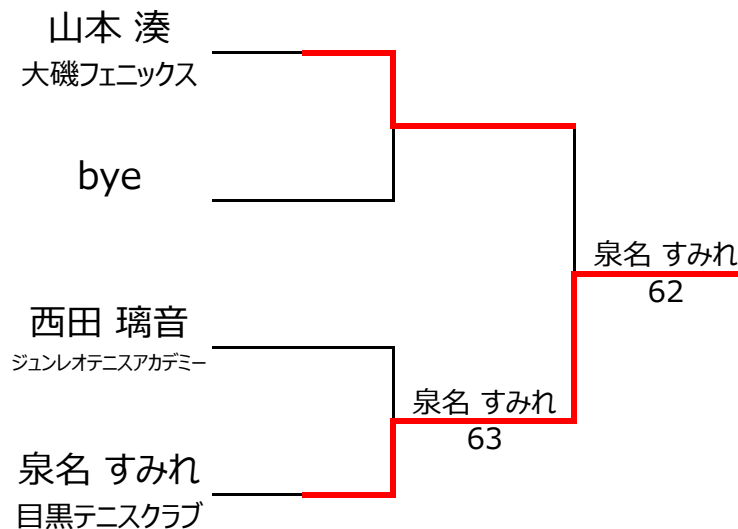

No. rank		Bブロック				小原 陸巧	泉名 すみれ	倉田 文瑠	勝敗	順位
1	102	小原 陸巧	ITM ACADEMY	男性	10		4 - 2	4 - 0	2 - 0	1位
2	951	泉名 すみれ	目黒テニスクラブ	女性	11	2 - 4		2 - 4	0 - 2	3位
3	1838	倉田 文瑠		男性	12	0 - 4	4 - 2		1 - 1	2位
4										

No. rank		Cブロック				寺本 佳夏	柵瀬 力	西田 璃音	勝敗	順位
1	142	寺本 佳夏	モリパークテニスガーデン	女性	11		1 - 4	4 - 2	1 - 1	2位
2	3132	柵瀬 力	荏原SSC	男性	11	4 - 1		4 - 2	2 - 0	1位
3	381	西田 璃音	ジュンレオテニスアカデミー	女性	10	2 - 4	2 - 4		0 - 2	3位
4										

【ルール・注意事項】

- ・予選リーグ後、順位別トーナメントを行ないます。1,2位トーナメント 3,4位トーナメント
- ・4人リーグの場合は1vs2・3vs4/1vs3・2vs4/の2試合を行います。
- ・順位決定方法は、①勝敗 ②直接対決 ③得失点差 ④ランキング の順番で決定します。
3名以上の同率時は、上位確定後に残った者の直接対決を優先。対戦がない場合のみランキングを適用します。
- ・予選 4ゲーム先取ノーアドバンテージ方式の予定
- ・本戦 6ゲーム先取ノーアドバンテージ方式の予定

【ランキングポイント配分】

[こちらを参照ください。](#)

1,2位トーナメント

3,4位トーナメント

入賞おめでとうございます