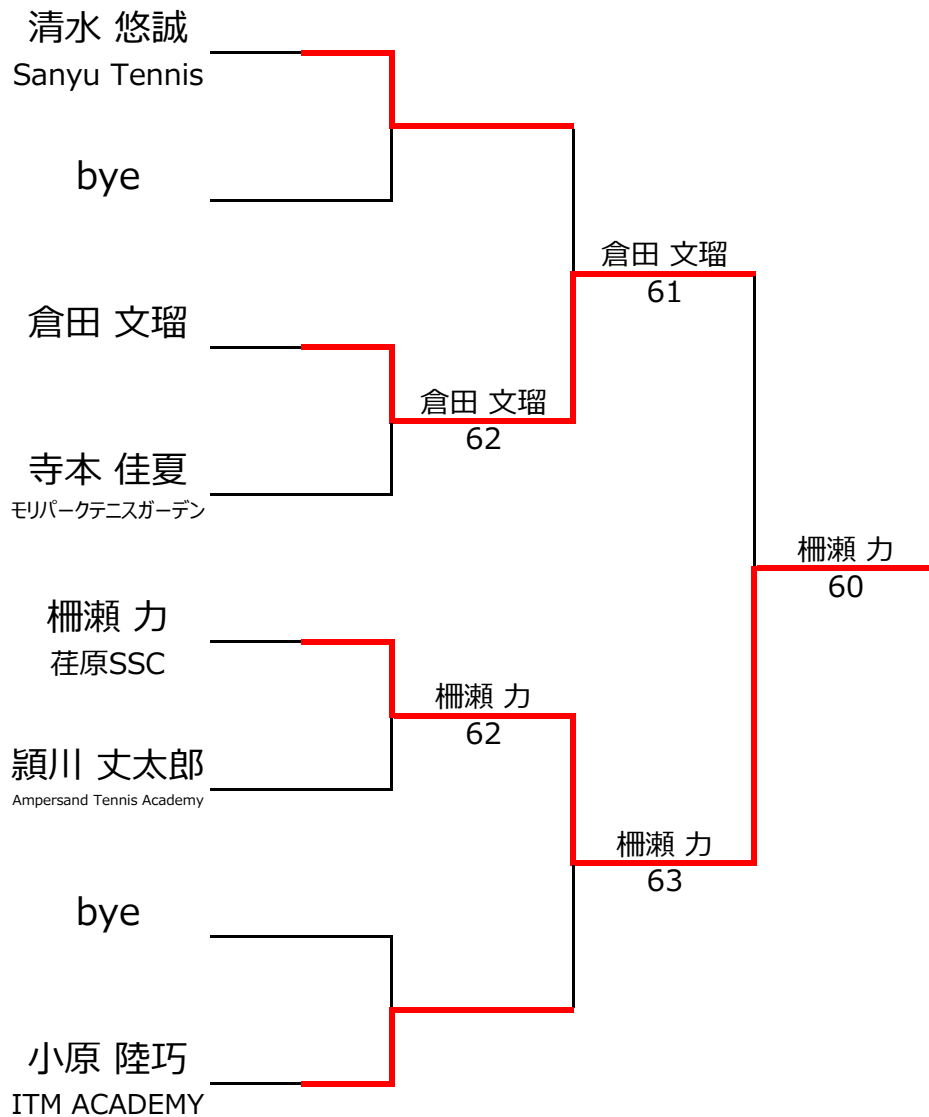

【ルール・注意事項】

- ・予選リーグ後、順位別トーナメントを行ないます。1,2位トーナメント 3,4位トーナメント
- ・4人リーグの場合は1vs2・3vs4/1vs3・2vs4/の2試合を行います。
- ・順位決定方法は、①勝敗 ②直接対決 ③得失点差 ④ランキング の順番で決定します。
3名以上の同率時は、上位確定後に残った者の直接対決を優先。対戦がない場合のみランキングを適用します。
- ・予選 4ゲーム先取ノーアドバンテージ方式の予定
- ・本戦 6ゲーム先取ノーアドバンテージ方式の予定

【ランキングポイント配分】

[こちらを参照ください。](#)

1,2位トーナメント

3,4位トーナメント

入賞おめでとうございます