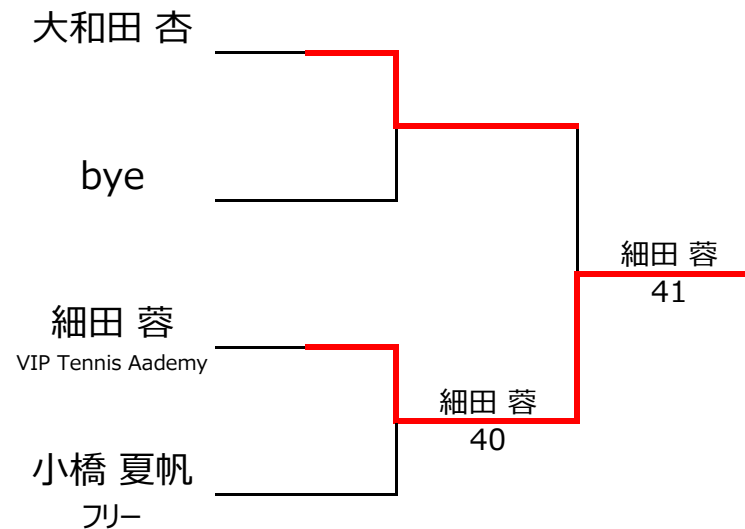

No. rank		Bブロック				臼井 心都	早坂 匠世	小橋 夏帆	勝敗	順位
1	1591	臼井 心都	Team YUKA	女性	7		4 - 1	4 - 0	2 - 0	1位
2	2793	早坂 匠世		男性	8	1 - 4		4 - 0	1 - 1	2位
3		小橋 夏帆	フリー	女性	8	0 - 4	0 - 4		0 - 2	3位
4										

No. rank		Cブロック				上林 雅	柴山 太綺	細田 蓉	勝敗	順位
1	2502	上林 雅	MTS	女性	9		2 - 4	4 - 0	1 - 1	2位
2	2675	柴山 太綺	Val	男性	7	4 - 2		4 - 0	2 - 0	1位
3		細田 蓉	VIP Tennis Academy	女性	8	0 - 4	0 - 4		0 - 2	3位
4										

【ルール・注意事項】

- ・予選リーグ後、順位別トーナメントを行ないます。1,2位トーナメント 3,4位トーナメント
- ・順位決定方法は、①勝敗 ②直接対決 ③得失点差 ④ランキング の順番で決定します。
- ・全試合 4ゲーム先取ノーアドバンテージ方式の予定

【ランキングポイント配分】

[こちらを参照ください。](#)

1,2位トーナメント

3,4位トーナメント

入賞おめでとうございます