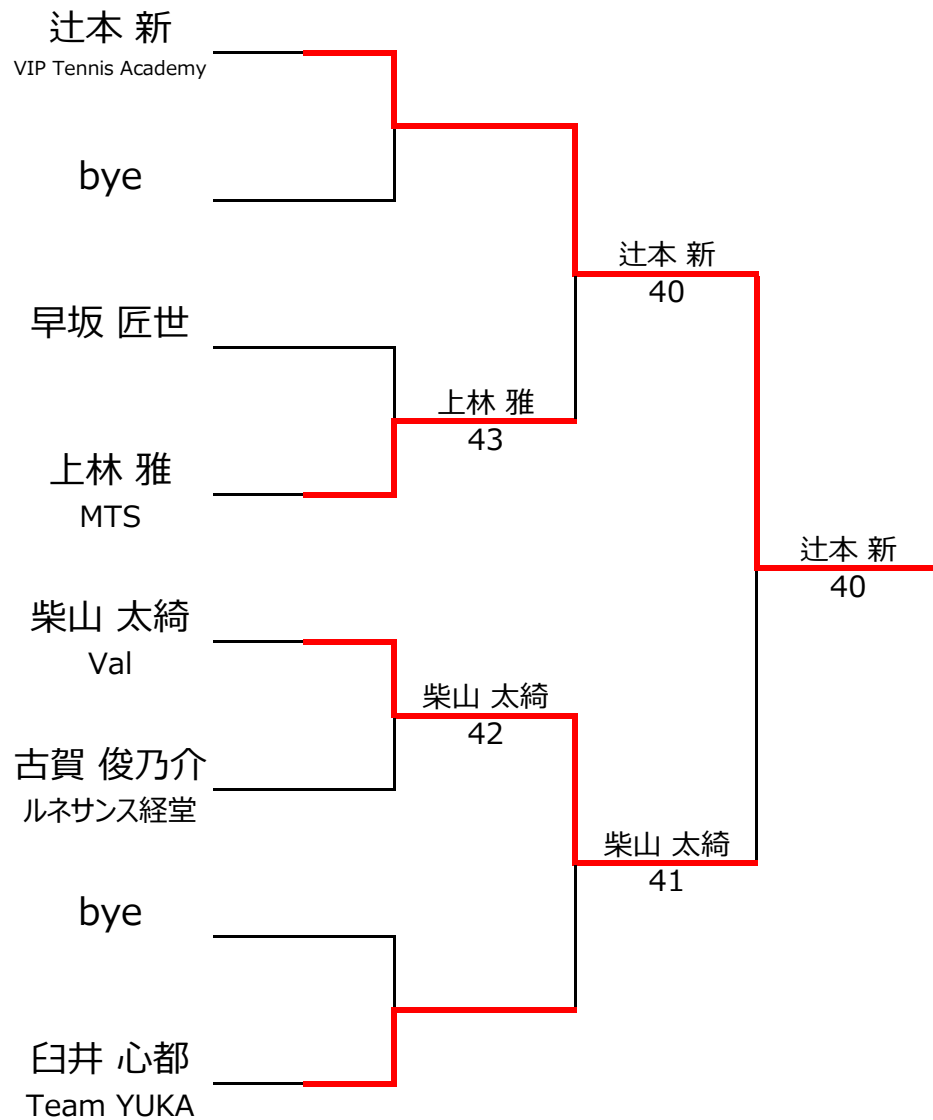

【直近のランキング適用】

No. rank		Aブロック				辻本 新	古賀 俊乃介	大和田 杏	勝敗	順位
1	283	辻本 新	VIP Tennis Academy	男性	7		4 - 0	4 - 0	2 - 0	1位
2	2928	古賀 俊乃介	ルネサンス経堂	男性	7	0 - 4		4 - 0	1 - 1	2位
3		大和田 杏		女性	8	0 - 4	0 - 4		0 - 2	3位
4										

No. rank		Bブロック				臼井 心都	早坂 匠世	小橋 夏帆	勝敗	順位
1	1591	臼井 心都	Team YUKA	女性	7		4 - 1	4 - 0	2 - 0	1位
2	2793	早坂 匠世		男性	8	1 - 4		4 - 0	1 - 1	2位
3		小橋 夏帆	フリー	女性	8	0 - 4	0 - 4		0 - 2	3位
4										

No. rank		Cブロック				上林 雅	柴山 太綺	細田 蓉	勝敗	順位
1	2502	上林 雅	MTS	女性	9		2 - 4	4 - 0	1 - 1	2位
2	2675	柴山 太綺	Val	男性	7	4 - 2		4 - 0	2 - 0	1位
3		細田 蓉	VIP Tennis Academy	女性	8	0 - 4	0 - 4		0 - 2	3位
4										

【ルール・注意事項】

- ・予選リーグ後、順位別トーナメントを行ないます。1,2位トーナメント 3,4位トーナメント
- ・順位決定方法は、①勝敗 ②直接対決 ③得失点差 ④ランキング の順番で決定します。
- ・全試合 4ゲーム先取ノーアドバンテージ方式の予定

【ランキングポイント配分】

[こちらを参照ください。](#)

1,2位トーナメント

3,4位トーナメント

入賞おめでとうございます