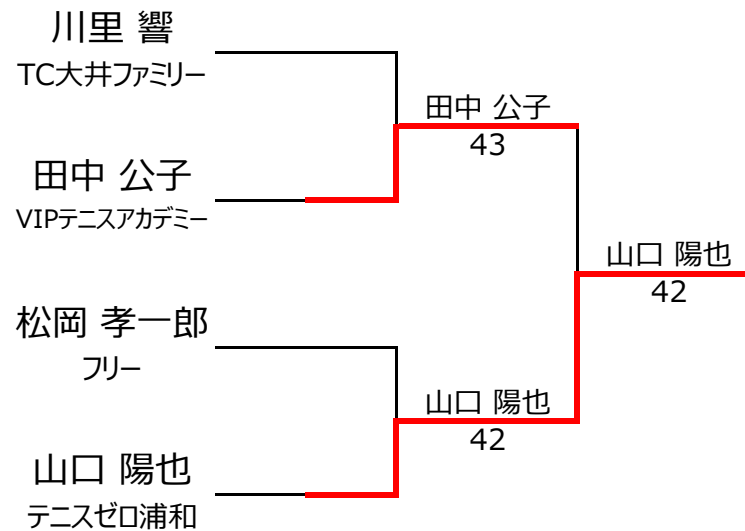

No. rank		Bブロック				平田 恵菜	山口 陽也	永井 燿	勝敗	順位
1	2440	平田 恵菜		女性	7		4 - 1	4 - 2	2 - 0	1位
2		山口 陽也	テニスゼロ浦和	男性	9	1 - 4		2 - 4	0 - 2	3位
3		永井 燿	VIP Tennis Academy	男性	7	2 - 4	4 - 2		1 - 1	2位
4										

No. rank		Cブロック				松岡 孝一郎	松田 碧	田中 公子	永井 燿	勝敗	順位
1		松岡 孝一郎	フリー	男性	6		1 - 4	4 - 2		1 - 1	3位
2		松田 碧	VIPテニスアカデミー	男性	9	4 - 1			4 - 2	2 - 0	1位
3		田中 公子	VIPテニスアカデミー	女性	8	2 - 4			0 - 4	0 - 2	4位
4		永井 燿		男性	9		2 - 4	4 - 0		1 - 1	2位

【ルール・注意事項】

- ・予選リーグ後、順位別トーナメントを行ないます。1,2位トーナメント 3,4位トーナメント
- ・4人リーグの場合は1vs2・3vs4/1vs3・2vs4/の2試合を行います。
- ・順位決定方法は、①勝敗 ②直接対決 ③得失点差 ④ランキング の順番で決定します。
- ・全試合 4ゲーム先取ノーアドバンテージ方式の予定

【ランキングポイント配分】

[こちらを参照ください。](#)

1,2位トーナメント

3,4位トーナメント

入賞おめでとうございます