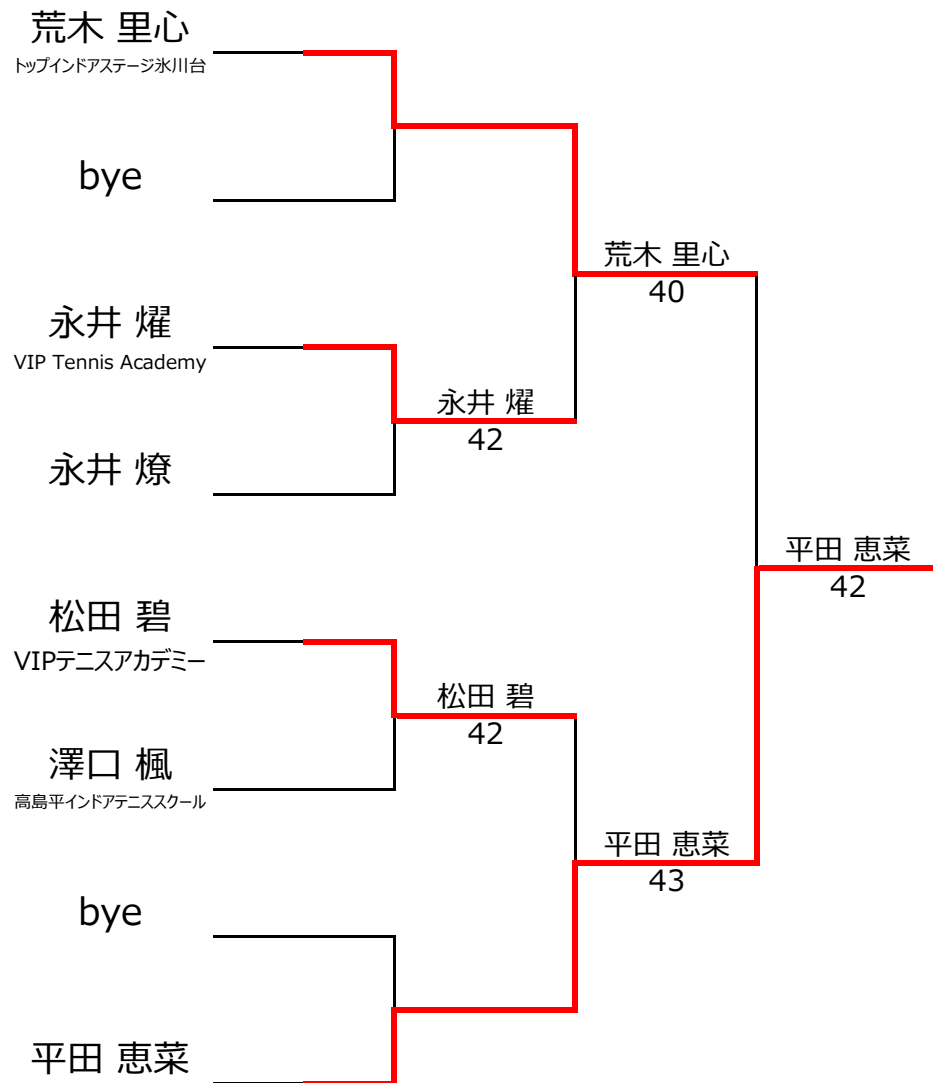

【ルール・注意事項】

- ・予選リーグ後、順位別トーナメントを行ないます。1,2位トーナメント 3,4位トーナメント
- ・4人リーグの場合は1vs2・3vs4/1vs3・2vs4/の2試合を行います。
- ・順位決定方法は、①勝敗 ②直接対決 ③得失点差 ④ランキング の順番で決定します。
- ・全試合 4ゲーム先取ノーアドバンテージ方式の予定

【ランキングポイント配分】

[こちらを参照ください。](#)

1,2位トーナメント

3,4位トーナメント

入賞おめでとうございます