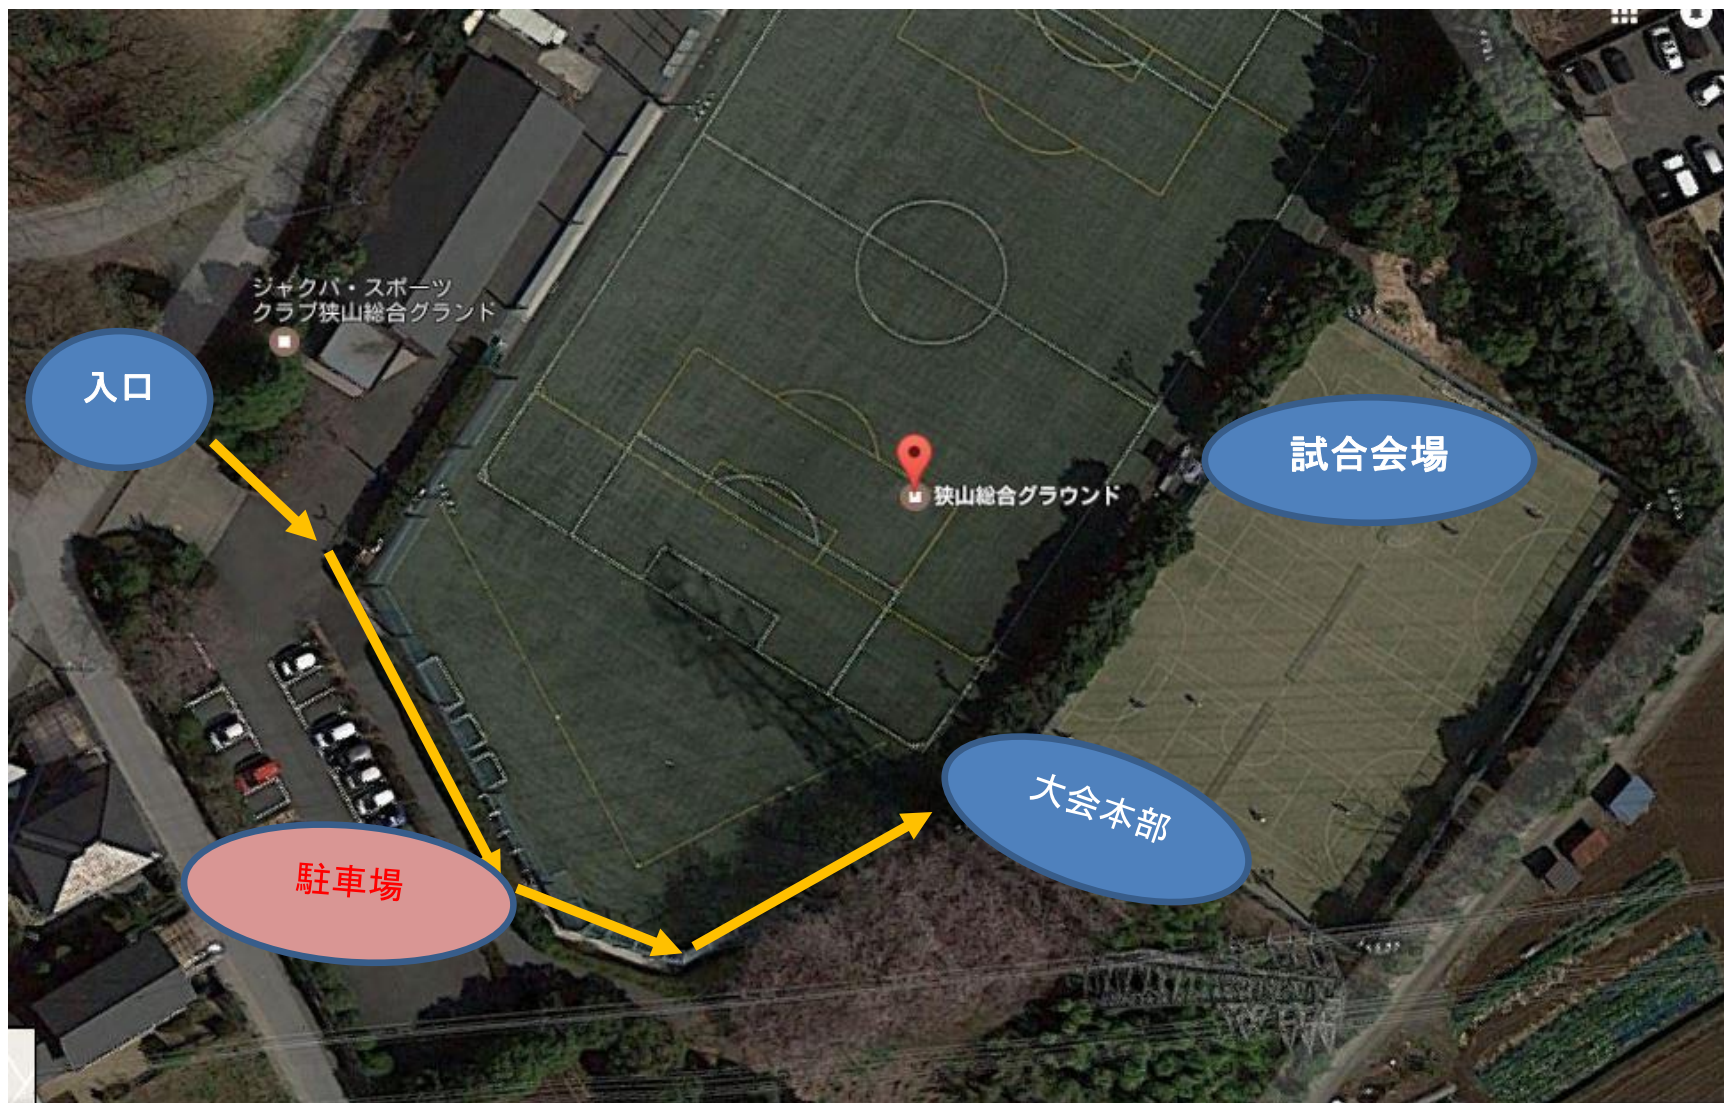

お車でご来場の場合は下記の場所に駐車をお願い致します。

開催日 5月3日 (日)

集合時間 下記集合時間までに大会本部で受付をお願いします。

※ 交通渋滞/電車遅延などいかなる理由も集合時間までに受付がない選手は大会にはご参加できません
※ 集合時間は天候/コート不良などで変更になる場合があります。

種目	時間
10歳以下	8:50
14歳以下	9:50

大会本部

大会本部

当日連絡先