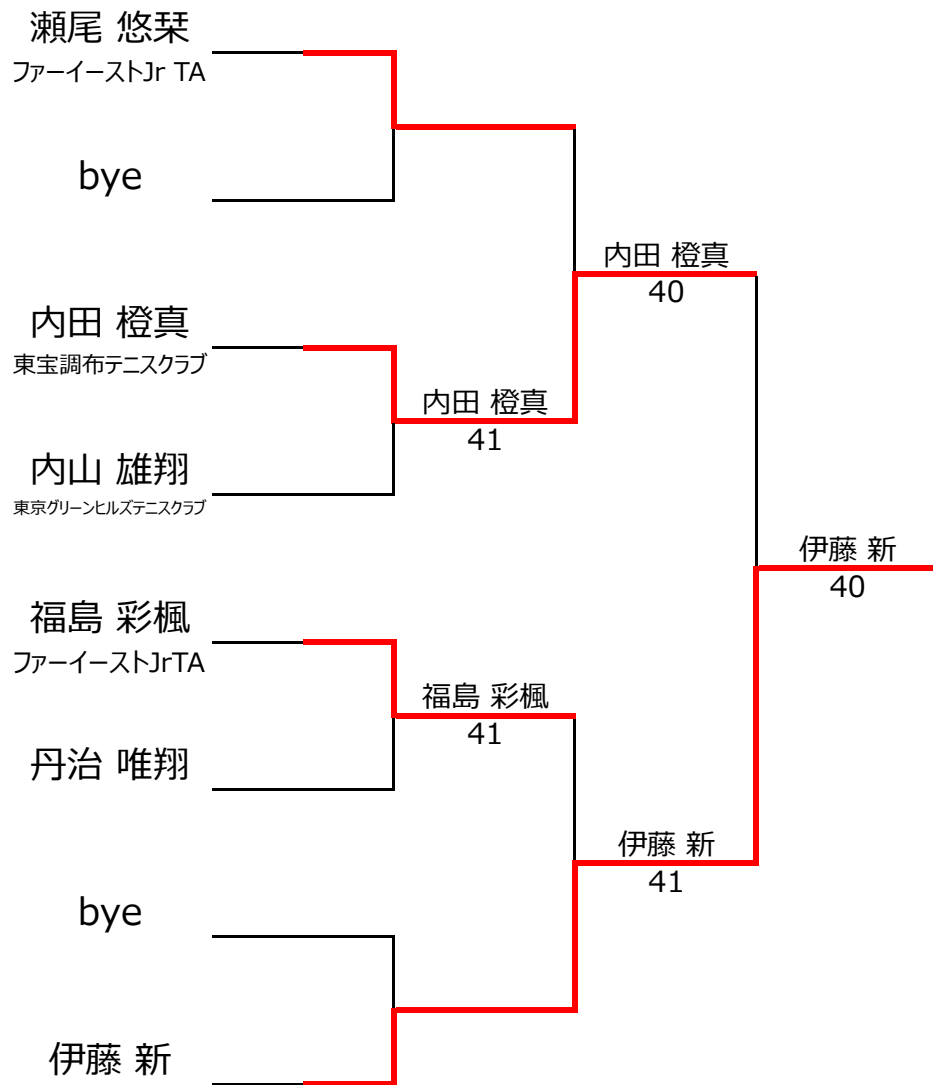

【ルール・注意事項】

- ・予選リーグ後、順位別トーナメントを行ないます。1,2位トーナメント 3,4位トーナメント
- ・4人リーグの場合は1vs2・3vs4/1vs3・2vs4/の2試合を行います。
- ・順位決定方法は、①勝敗 ②直接対決 ③得失点差 ④ランキング の順番で決定します。
- ・全試合 4ゲーム先取ノーアドバンテージ方式の予定

【ランキングポイント配分】

[こちらを参照ください。](#)

1,2位トーナメント

3,4位トーナメント

入賞おめでとうございます