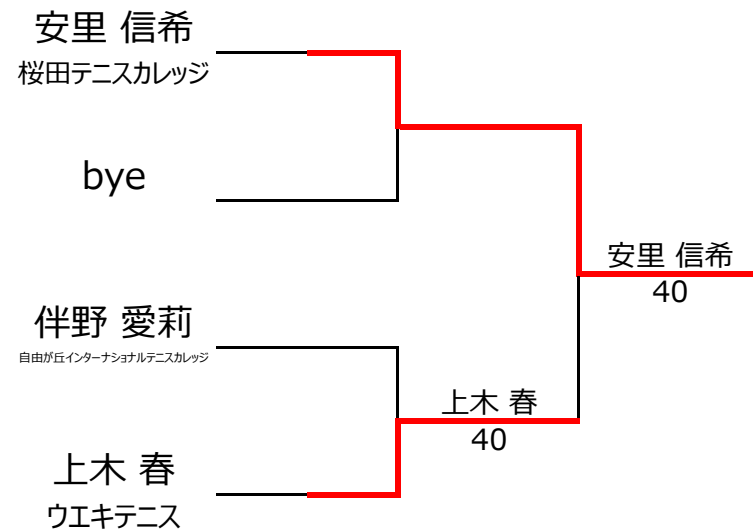

Bブロック					伊藤 新	上木 春	内田 橙真	勝敗	順位		
1	2353	伊藤 新		男性	9		4 - 2	4 - 2		2 - 0	1位
2	2725	上木 春	ウエキテニス	男性	7	2 - 4		3 - 4		0 - 2	3位
3	2985	内田 橙真	東宝調布テニスクラブ	男性	5	2 - 4	4 - 3			1 - 1	2位
4											

Cブロック					福島 彩楓	伴野 愛莉	内山 雄翔	勝敗	順位		
1	1282	福島 彩楓	ファーイーストJrTA	女性	7		4 - 1	4 - 2		2 - 0	1位
2		伴野 愛莉	自由が丘インターナショナルテニスカレッジ	女性	7	1 - 4		2 - 4		0 - 2	3位
3	2985	内山 雄翔	東京グリーンヒルズテニスクラブ	男性	7	2 - 4	4 - 2			1 - 1	2位
4											

【ルール・注意事項】

- ・予選リーグ後、順位別トーナメントを行ないます。1,2位トーナメント 3,4位トーナメント
- ・4人リーグの場合は1vs2・3vs4/1vs3・2vs4/の2試合を行います。
- ・順位決定方法は、①勝敗 ②直接対決 ③得失点差 ④ランキング の順番で決定します。
- ・全試合 4ゲーム先取ノーアドバンテージ方式の予定

【ランキングポイント配分】

[こちらを参照ください。](#)

1,2位トーナメント

3,4位トーナメント

入賞おめでとうございます