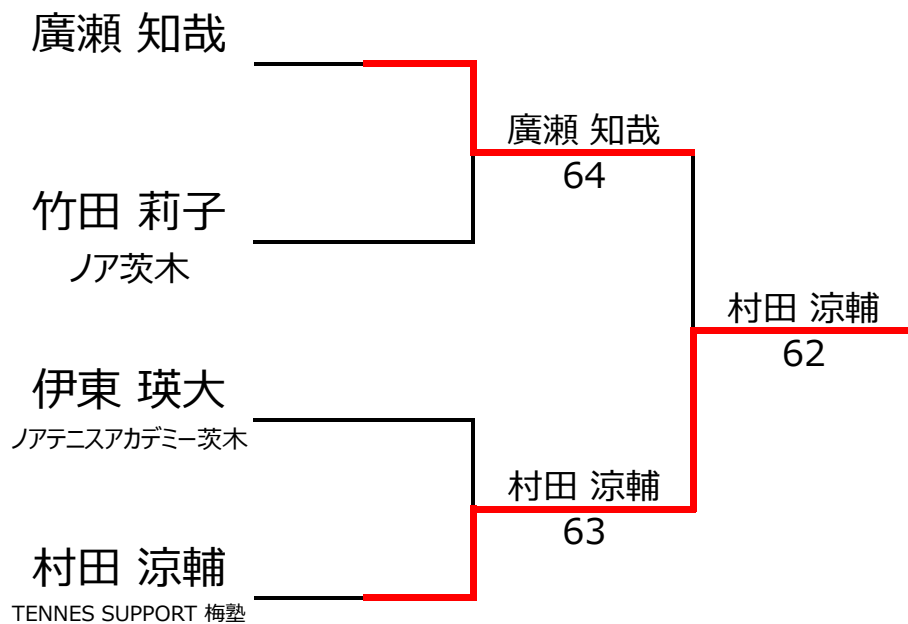

No. rank		Bブロック			親川 はな	谷口 英澄	村田 涼輔	竹田 莉子	勝敗	順位	
1	74	親川 はな		女性	11		4 - 1	0 - 4		1 - 1	3位
2	1735	谷口 英澄	江坂テニスセンター	男性	11	1 - 4			1 - 4	2 - 0	4位
3	1623	村田 涼輔	TENNES SUPPORT 梅塾	男性	12	4 - 0			4 - 1	0 - 2	1位
4	234	竹田 莉子	ノア茨木	女性	12		4 - 1	1 - 4		1 - 1	2位

【ルール・注意事項】

- ・予選リーグ後、順位別トーナメントを行ないます。1,2位トーナメント 3,4位トーナメント
- ・4人リーグの場合は1vs2・3vs4/1vs3・2vs4/の2試合を行います。
- ・順位決定方法は、①勝敗 ②直接対決 ③得失点差 ④ランキング の順番で決定します。
- ・予選 4ゲーム先取ノーアドバンテージ方式の予定
- ・本戦 6ゲーム先取ノーアドバンテージ方式の予定

【ランキングポイント配分】

[こちらを参照ください。](#)

1,2位トーナメント

3,4位トーナメント

入賞おめでとうございます