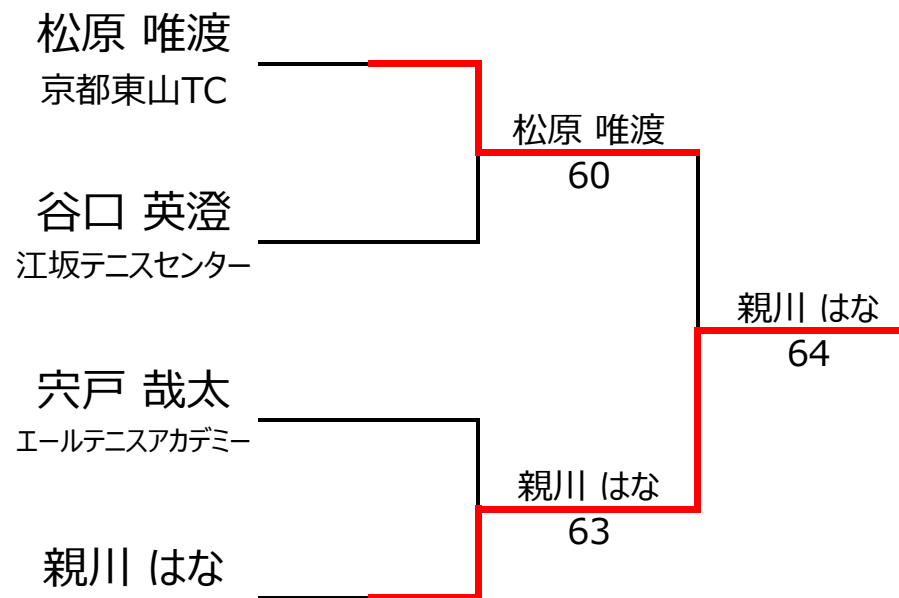

No. rank		Bブロック			親川 はな	谷口 英澄	村田 涼輔	竹田 莉子	勝敗	順位	
1	74	親川 はな		女性	11		4 - 1	0 - 4		1 - 1	3位
2	1735	谷口 英澄	江坂テニスセンター	男性	11	1 - 4			1 - 4	2 - 0	4位
3	1623	村田 涼輔	TENNES SUPPORT 梅塾	男性	12	4 - 0			4 - 1	0 - 2	1位
4	234	竹田 莉子	ノア茨木	女性	12		4 - 1	1 - 4		1 - 1	2位

【ルール・注意事項】

- ・予選リーグ後、順位別トーナメントを行ないます。1,2位トーナメント 3,4位トーナメント
- ・4人リーグの場合は1vs2・3vs4/1vs3・2vs4/の2試合を行います。
- ・順位決定方法は、①勝敗 ②直接対決 ③得失点差 ④ランキング の順番で決定します。
- ・予選 4ゲーム先取ノーアドバンテージ方式の予定
- ・本戦 6ゲーム先取ノーアドバンテージ方式の予定

【ランキングポイント配分】

[こちらを参照ください。](#)

1,2位トーナメント

3,4位トーナメント

入賞おめでとうございます