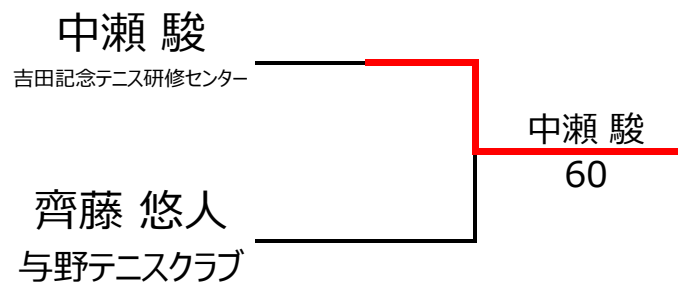

【ルール・注意事項】

- ・予選リーグ後、順位別トーナメントを行ないます。1,2位トーナメント 3,4位トーナメント
- ・順位決定方法は、①勝敗 ②直接対決 ③得失点差 ④ランキング の順番で決定します。
- ・予選 4ゲーム先取ノーアドバンテージ方式の予定
- ・本戦 6ゲーム先取ノーアドバンテージ方式の予定

【ランキングポイント配分】

[こちらを参照ください。](#)

1,2位トーナメント

3,4位トーナメント