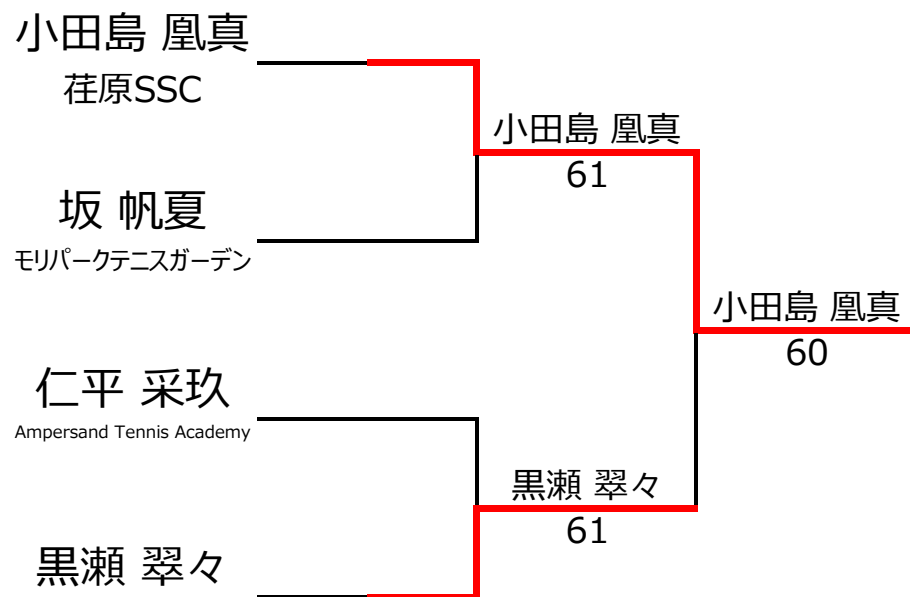

【直近のランキング適用】

No. rank		Aブロック				小田島 凰真	仁平 采玖	水上 隼之介	勝敗	順位	
1	857	小田島 凰真	荻原SSC	男性	9		4 - 1	4 - 2		2 - 0	1位
2	2886	仁平 采玖	Ampersand Tennis Academy	男性	7	1 - 4		4 - 1		1 - 1	2位
3	3144	水上 隼之介	ノア・インドアステージ国分寺	男性	10	4 - 2	1 - 4			0 - 2	3位
4											

No. rank		Bブロック				柴田 樹	黒瀬 翠々	杉浦 幹太	坂 帆夏	勝敗	順位
1	2157	柴田 樹	南町田インターナショナルテニスカレッジ	男性	7		1 - 4	3 - 4		0 - 2	4位
2		黒瀬 翠々		女性	10	4 - 1			4 - 1	2 - 0	1位
3	3093	杉浦 幹太	TOP亀戸	男性	10	4 - 3			3 - 4	1 - 1	3位
4	2478	坂 帆夏	モリパークテニスガーデン	女性	8		1 - 4	4 - 3		1 - 1	2位

【ルール・注意事項】

- ・予選リーグ後、順位別トーナメントを行ないます。1,2位トーナメント 3,4位トーナメント
- ・4人リーグの場合は1vs2・3vs4/1vs3・2vs4/の2試合を行います。
- ・順位決定方法は、①勝敗 ②直接対決 ③得失点差 ④ランキング の順番で決定します。
- ・予選 4ゲーム先取ノーアドバンテージ方式の予定
- ・本戦 6ゲーム先取ノーアドバンテージ方式の予定

【ランキングポイント配分】

[こちらを参照ください。](#)

1,2位トーナメント

3,4位トーナメント

入賞おめでとうございます