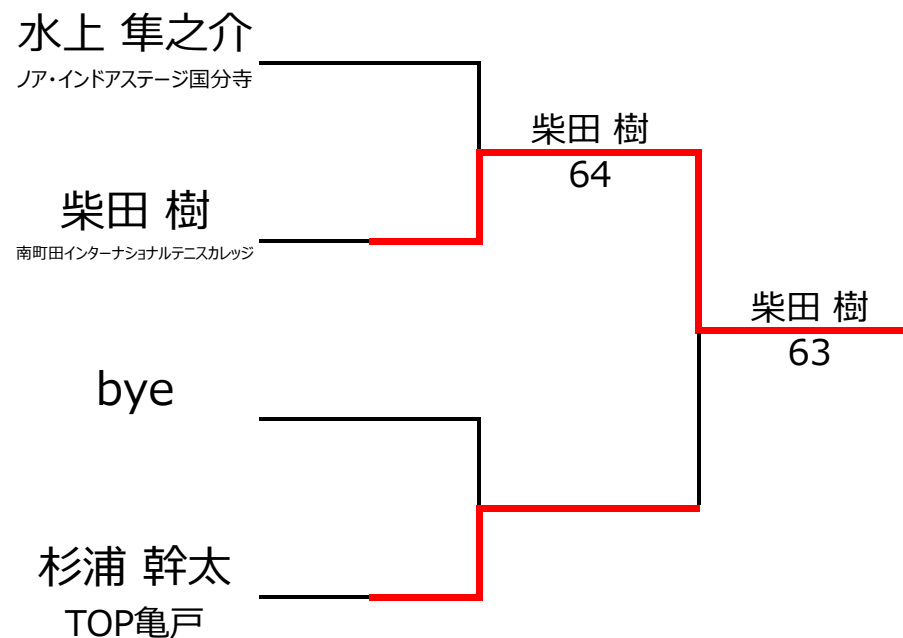

No. rank		Bブロック				柴田 樹	黒瀬 翠々	杉浦 幹太	坂 帆夏	勝敗	順位
1	2157	柴田 樹	南町田インターナショナルテニスカレッジ	男性	7		1 - 4	3 - 4		0 - 2	4位
2		黒瀬 翠々		女性	10	4 - 1			4 - 1	2 - 0	1位
3	3093	杉浦 幹太	TOP亀戸	男性	10	4 - 3			3 - 4	1 - 1	3位
4	2478	坂 帆夏	モリパークテニスガーデン	女性	8		1 - 4	4 - 3		1 - 1	2位

【ルール・注意事項】

- ・予選リーグ後、順位別トーナメントを行ないます。1,2位トーナメント 3,4位トーナメント
- ・4人リーグの場合は1vs2・3vs4/1vs3・2vs4/の2試合を行います。
- ・順位決定方法は、①勝敗 ②直接対決 ③得失点差 ④ランキング の順番で決定します。
- ・予選 4ゲーム先取ノーアドバンテージ方式の予定
- ・本戦 6ゲーム先取ノーアドバンテージ方式の予定

【ランキングポイント配分】

[こちらを参照ください。](#)

1,2位トーナメント

3,4位トーナメント

入賞おめでとうございます