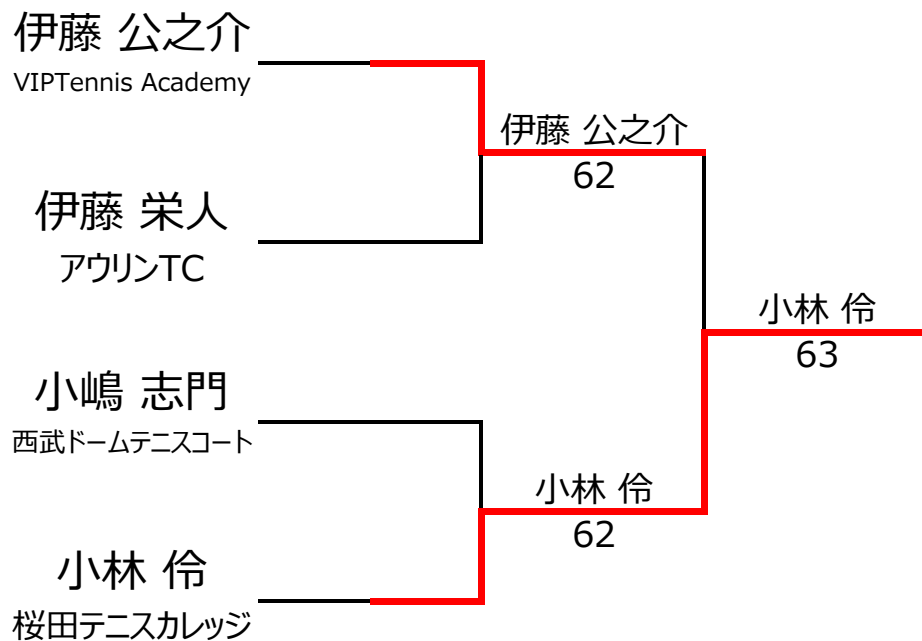

[こちらを参照ください。](#)

1,2位トーナメント

3,4位トーナメント

【直近のランキング適用】

No. rank		Aブロック				伊藤 公之介	小嶋 志門	安藤 涼花	勝敗	順位	
1	215	伊藤 公之介	VIPTennis Academy	男性	10		4 - 3	4 - 1		2 - 0	1位
2	866	小嶋 志門	西武ドームテニスコート	男性	10	3 - 4		4 - 0		1 - 1	2位
3	3070	安藤 涼花	ひばりヶ丘新豊テニスクラブ	女性	10	1 - 4	0 - 4			0 - 2	3位
4											

No. rank		Bブロック				小林 伶	寄田 悠伍	桐生 稟仁	伊藤 栄人	勝敗	順位
1	521	小林 伶	桜田テニスカレッジ	男性	9		4 - 0	4 - 0		2 - 0	1位
2	3134	寄田 悠伍	京王赤城アカデミー	男性	10	0 - 4			1 - 4	0 - 2	4位
3	2426	桐生 稟仁	ノア・インドアステージ国分寺	男性	12	0 - 4			1 - 4	0 - 2	3位
4	609	伊藤 栄人	アウリンTC	男性	9		4 - 1	4 - 1		2 - 0	2位

【ルール・注意事項】

- ・予選リーグ後、順位別トーナメントを行ないます。1,2位トーナメント 3,4位トーナメント
- ・4人リーグの場合は1vs2・3vs4/1vs3・2vs4/の2試合を行います。
- ・順位決定方法は、①勝敗 ②直接対決 ③得失点差 ④ランキング の順番で決定します。
- ・予選 4ゲーム先取ノーアドバンテージ方式の予定
- ・本戦 6ゲーム先取ノーアドバンテージ方式の予定

【ランキングポイント配分】

[こちらを参照ください。](#)

1,2位トーナメント

3,4位トーナメント

入賞おめでとうございます