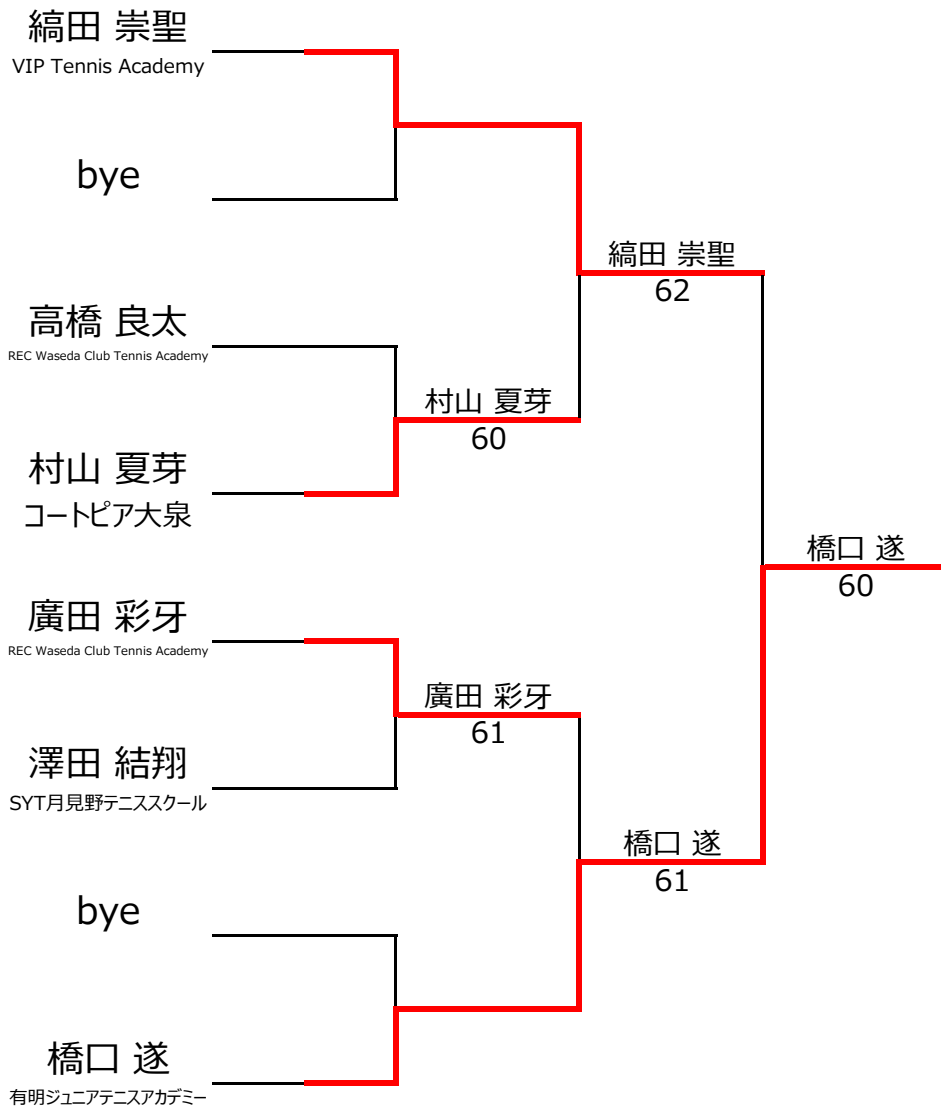

【ルール・注意事項】

- ・予選リーグ後、順位別トーナメントを行ないます。1,2位トーナメント 3,4位トーナメント
- ・4人リーグの場合は1vs2・3vs4/1vs3・2vs4/の2試合を行います。
- ・順位決定方法は、①勝敗 ②直接対決 ③得失点差 ④ランキング の順番で決定します。
- ・予選 4ゲーム先取ノーアドバンテージ方式の予定
- ・本戦 6ゲーム先取ノーアドバンテージ方式の予定

【ランキングポイント配分】

[こちらを参照ください。](#)

1,2位トーナメント

3,4位トーナメント

【直近のランキング適用】

No. rank		Aブロック				伊藤 公之介	小嶋 志門	安藤 涼花	勝敗	順位	
1	215	伊藤 公之介	VIPTennis Academy	男性	10		4 - 3	4 - 1		2 - 0	1位
2	866	小嶋 志門	西武ドームテニスコート	男性	10	3 - 4		4 - 0		1 - 1	2位
3	3070	安藤 涼花	ひばりヶ丘新豊テニスクラブ	女性	10	1 - 4	0 - 4			0 - 2	3位
4											