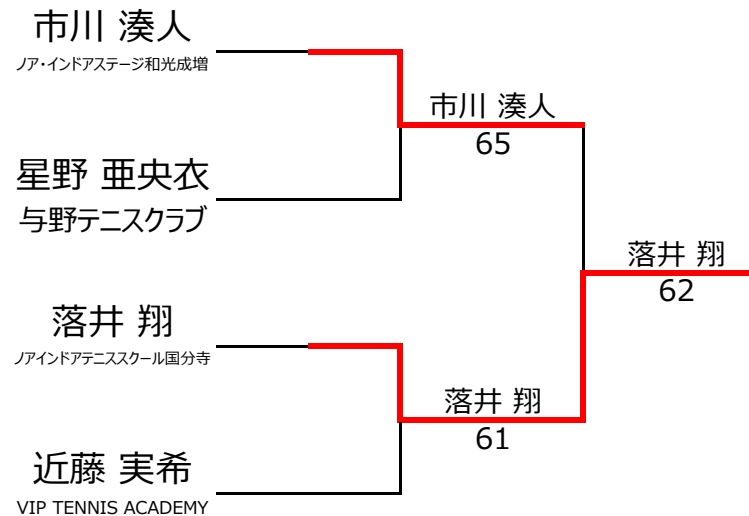

No. rank		Cブロック				廣田 彩牙	星野 亜央衣	村山 夏芽	落井 翔	勝敗	順位
1	482	廣田 彩牙	REC Waseda Club Tennis Academy	男性	8		4 - 0	4 - 1		2 - 0	1位
2	2627	星野 亜央衣	与野テニスクラブ	女性	9	0 - 4			3 - 4	0 - 2	4位
3	2053	村山 夏芽	コートピア大泉	女性	8	1 - 4			4 - 1	1 - 1	2位
4	1243	落井 翔	ノアインドアテニススクール国分寺	男性	9		4 - 3	1 - 4		1 - 1	3位

【ルール・注意事項】

- ・予選リーグ後、順位別トーナメントを行ないます。1,2位トーナメント 3,4位トーナメント
- ・4人リーグの場合は1vs2・3vs4/1vs3・2vs4/の2試合を行います。
- ・順位決定方法は、①勝敗 ②直接対決 ③得失点差 ④ランキング の順番で決定します。
- ・予選 4ゲーム先取ノーアドバンテージ方式の予定
- ・本戦 6ゲーム先取ノーアドバンテージ方式の予定

【ランキングポイント配分】

[こちらを参照ください。](#)

1,2位トーナメント

3,4位トーナメント

【直近のランキング適用】

No. rank		Aブロック				伊藤 公之介	小嶋 志門	安藤 涼花	勝敗	順位	
1	215	伊藤 公之介	VIPTennis Academy	男性	10		4 - 3	4 - 1		2 - 0	1位
2	866	小嶋 志門	西武ドームテニスコート	男性	10	3 - 4		4 - 0		1 - 1	2位
3	3070	安藤 涼花	ひばりヶ丘新豊テニスクラブ	女性	10	1 - 4	0 - 4			0 - 2	3位
4											