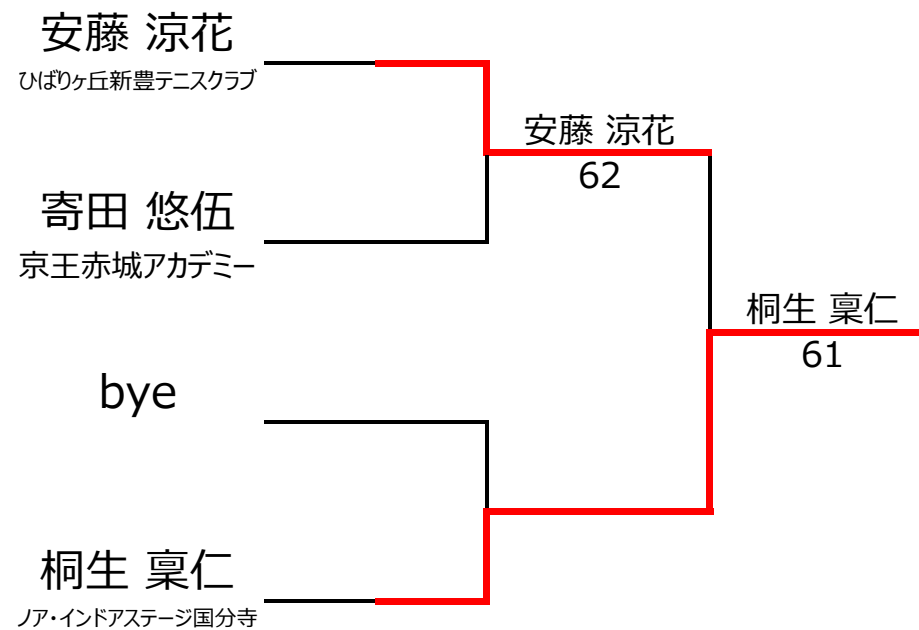

No. rank		Bブロック				小林 伶	寄田 悠伍	桐生 稟仁	伊藤 栄人	勝敗	順位
1	521	小林 伶	桜田テニスカレッジ	男性	9		4 - 0	4 - 0		2 - 0	1位
2	3134	寄田 悠伍	京王赤城アカデミー	男性	10	0 - 4			1 - 4	0 - 2	4位
3	2426	桐生 稟仁	ノア・インドアステージ国分寺	男性	12	0 - 4			1 - 4	0 - 2	3位
4	609	伊藤 栄人	アウリンTC	男性	9		4 - 1	4 - 1		2 - 0	2位

【ルール・注意事項】

- ・予選リーグ後、順位別トーナメントを行ないます。1,2位トーナメント 3,4位トーナメント
- ・4人リーグの場合は1vs2・3vs4/1vs3・2vs4/の2試合を行います。
- ・順位決定方法は、①勝敗 ②直接対決 ③得失点差 ④ランキング の順番で決定します。
- ・予選 4ゲーム先取ノーアドバンテージ方式の予定
- ・本戦 6ゲーム先取ノーアドバンテージ方式の予定

【ランキングポイント配分】

[こちらを参照ください。](#)

1,2位トーナメント

3,4位トーナメント

入賞おめでとうございます