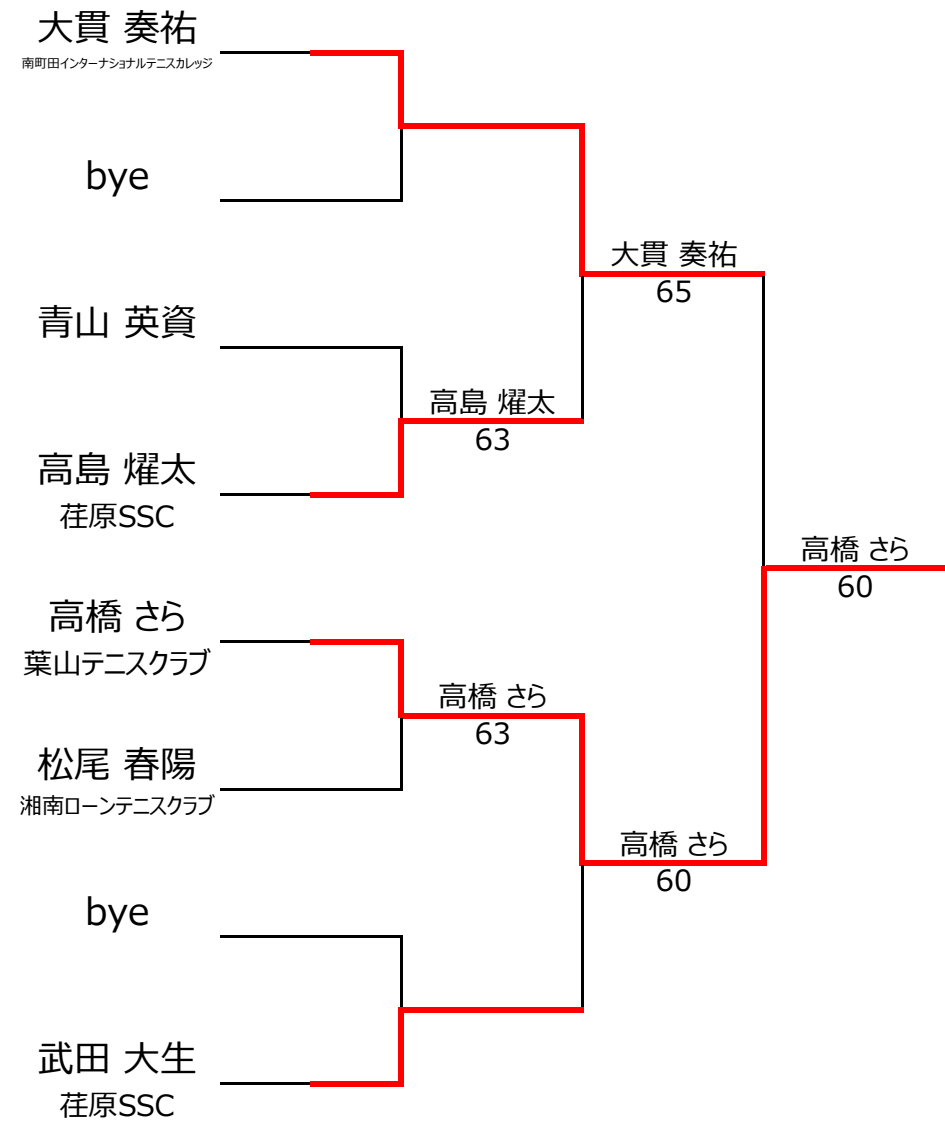

【直近のランキング適用】

No. rank		Aブロック				大貫 奏祐	松尾 春陽	工藤 彩帆	勝敗	順位	
1	65	大貫 奏祐	南町田インターナショナルテニスカレッジ	男性	10		4 - 1	4 - 3		2 - 0	1位
2	1428	松尾 春陽	湘南ローンテニスクラブ	男性	11	1 - 4		4 - 3		1 - 1	2位
3	2453	工藤 彩帆	神奈中テニススクール	女性	11	3 - 4	3 - 4			0 - 2	3位
4											

No. rank		Bブロック				青山 英資	武田 大生	小泉 誠志朗	勝敗	順位	
1	84	青山 英資		男性	8		3 - 4	4 - 0		1 - 1	2位
2	968	武田 大生	荏原SSC	男性	9	4 - 3		4 - 0		2 - 0	1位
3	1870	小泉 誠志朗	Ampersand Tennis Academy	男性	10	0 - 4	0 - 4			0 - 2	3位
4											

No. rank		Cブロック				高島 耀太	福田 柚花	小川 翔太郎	高橋 さら	勝敗	順位
1	189	高島 耀太	荏原SSC	男性	8		4 - 2	4 - 0		2 - 0	2位
2		福田 柚花	バームインターナショナルテニスアカデミー	女性	10	2 - 4			0 - 4	0 - 2	3位
3	1762	小川 翔太郎	湘南ローンテニスクラブ	男性	11	0 - 4			1 - 4	0 - 2	4位
4	1215	高橋 さら	葉山テニスクラブ	女性	11		4 - 0	4 - 1		2 - 0	1位

【ルール・注意事項】

- ・予選リーグ後、順位別トーナメントを行ないます。1,2位トーナメント 3,4位トーナメント
- ・4人リーグの場合は1vs2・3vs4/1vs3・2vs4/の2試合を行います。
- ・順位決定方法は、①勝敗 ②直接対決 ③得失点差 ④ランキング の順番で決定します。
- ・予選 4ゲーム先取ノーアドバンテージ方式の予定
- ・本戦 6ゲーム先取ノーアドバンテージ方式の予定

【ランキングポイント配分】

[こちらを参照ください。](#)

1,2位トーナメント

3,4位トーナメント