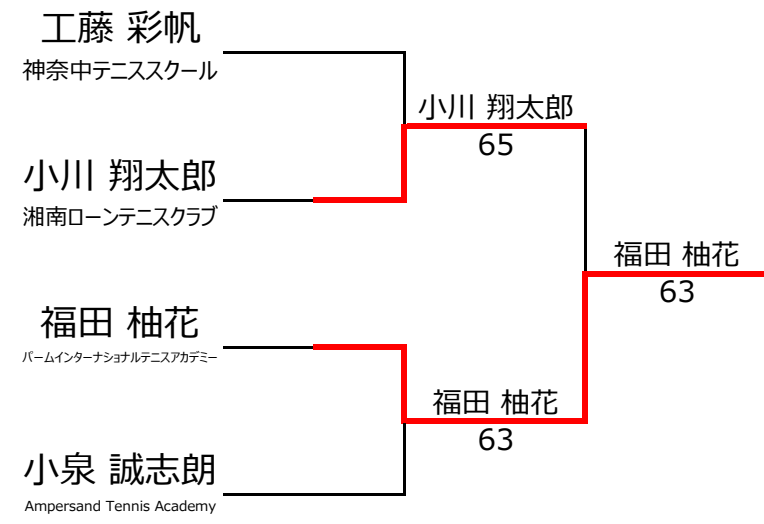

【直近のランキング適用】

No. rank		Aブロック				大貫 奏祐	松尾 春陽	工藤 彩帆	勝敗	順位	
1	65	大貫 奏祐	南町田インターナショナルテニスカレッジ	男性	10		4 - 1	4 - 3		2 - 0	1位
2	1428	松尾 春陽	湘南ローンテニスクラブ	男性	11	1 - 4		4 - 3		1 - 1	2位
3	2453	工藤 彩帆	神奈中テニススクール	女性	11	3 - 4	3 - 4			0 - 2	3位
4											

No. rank		Bブロック				青山 英資	武田 大生	小泉 誠志朗	勝敗	順位	
1	84	青山 英資		男性	8		3 - 4	4 - 0		1 - 1	2位
2	968	武田 大生	荏原SSC	男性	9	4 - 3		4 - 0		2 - 0	1位
3	1870	小泉 誠志朗	Ampersand Tennis Academy	男性	10	0 - 4	0 - 4			0 - 2	3位
4											

No. rank		Cブロック				高島 耀太	福田 柚花	小川 翔太郎	高橋 さら	勝敗	順位
1	189	高島 耀太	荏原SSC	男性	8		4 - 2	4 - 0		2 - 0	2位
2		福田 柚花	バームインターナショナルテニスアカデミー	女性	10	2 - 4			0 - 4	0 - 2	3位
3	1762	小川 翔太郎	湘南ローンテニスクラブ	男性	11	0 - 4			1 - 4	0 - 2	4位
4	1215	高橋 さら	葉山テニスクラブ	女性	11		4 - 0	4 - 1		2 - 0	1位

【ルール・注意事項】

- ・予選リーグ後、順位別トーナメントを行ないます。1,2位トーナメント 3,4位トーナメント
- ・4人リーグの場合は1vs2・3vs4/1vs3・2vs4/の2試合を行います。
- ・順位決定方法は、①勝敗 ②直接対決 ③得失点差 ④ランキング の順番で決定します。
- ・予選 4ゲーム先取ノーアドバンテージ方式の予定
- ・本戦 6ゲーム先取ノーアドバンテージ方式の予定

【ランキングポイント配分】

[こちらを参照ください。](#)

1,2位トーナメント

3,4位トーナメント