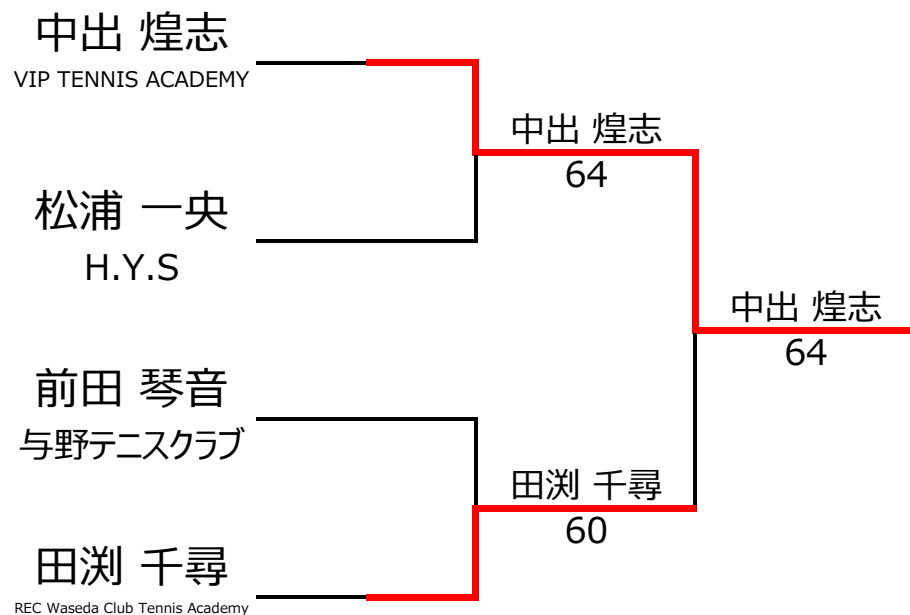

No. rank		Bブロック				田淵 千尋	劉 華凜	松浦 一央	福井 大	勝敗	順位
1	136	田淵 千尋	REC Waseda Club Tennis Academy	女性	9		4 - 2	4 - 1		2 - 0	1位
2		劉 華凜		女性	10	2 - 4			0 - 4	0 - 2	4位
3	572	松浦 一央	H.Y.S	男性	10	1 - 4			4 - 3	1 - 1	2位
4	213	福井 大	アクロステニスアカデミー	男性	9		4 - 0	3 - 4		1 - 1	3位

【ルール・注意事項】

- ・予選リーグ後、順位別トーナメントを行ないます。1,2位トーナメント 3,4位トーナメント
- ・4人リーグの場合は1vs2・3vs4/1vs3・2vs4/の2試合を行います。
- ・順位決定方法は、①勝敗 ②直接対決 ③得失点差 ④ランキング の順番で決定します。
- ・予選 4ゲーム先取ノーアドバンテージ方式の予定
- ・本戦 6ゲーム先取ノーアドバンテージ方式の予定

【ランキングポイント配分】

[こちらを参照ください。](#)

1,2位トーナメント

3,4位トーナメント

スウのっぽくんカップ

CONGRATULATIONS