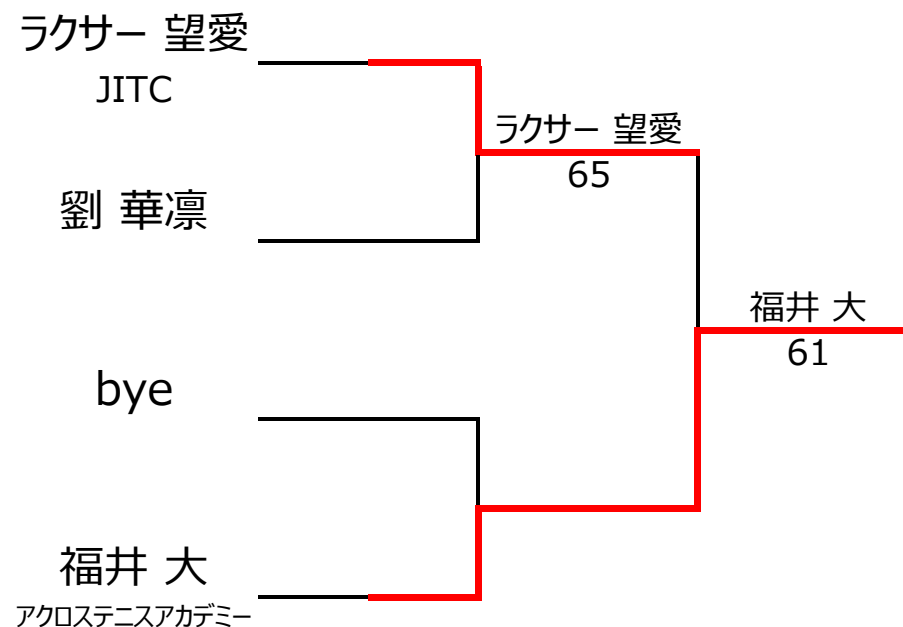

No. rank		Bブロック				田淵 千尋	劉 華凜	松浦 一央	福井 大	勝敗	順位
1	136	田淵 千尋	REC Waseda Club Tennis Academy	女性	9		4 - 2	4 - 1		2 - 0	1位
2		劉 華凜		女性	10	2 - 4			0 - 4	0 - 2	4位
3	572	松浦 一央	H.Y.S	男性	10	1 - 4			4 - 3	1 - 1	2位
4	213	福井 大	アクロステニスアカデミー	男性	9		4 - 0	3 - 4		1 - 1	3位

【ルール・注意事項】

- ・予選リーグ後、順位別トーナメントを行ないます。1,2位トーナメント 3,4位トーナメント
- ・4人リーグの場合は1vs2・3vs4/1vs3・2vs4/の2試合を行います。
- ・順位決定方法は、①勝敗 ②直接対決 ③得失点差 ④ランキング の順番で決定します。
- ・予選 4ゲーム先取ノーアドバンテージ方式の予定
- ・本戦 6ゲーム先取ノーアドバンテージ方式の予定

【ランキングポイント配分】

[こちらを参照ください。](#)

1,2位トーナメント

3,4位トーナメント

スウのっぽくんカップ

CONGRATULATIONS