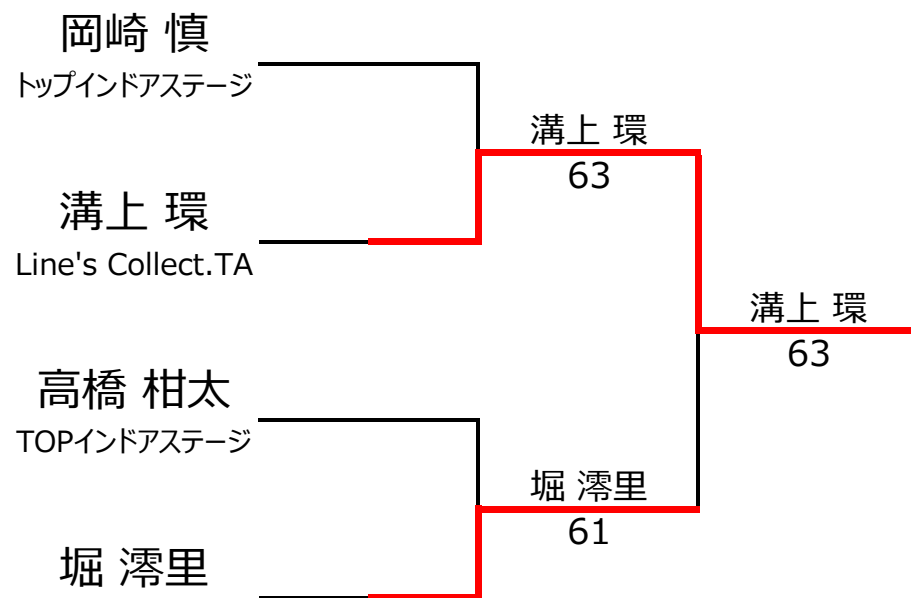

【直近のランキング適用】

No. rank		Aブロック				高橋 柑太	堀 汐里	岡崎 慎	勝敗	順位
1	1997	高橋 柑太	TOPインドアステージ	男性	11		4 - 2	1 - 4	1 - 1	2位
2		堀 汐里		女性	10	2 - 4		0 - 4	0 - 2	3位
3		岡崎 慎	トップインドアステージ	男性	9	4 - 1	4 - 0		2 - 0	1位
4										

No. rank		Bブロック				溝上 環	堀 澪里	高口 怜大	勝敗	順位
1	2785	溝上 環	Line's Collect.TA	男性	10		3 - 4	4 - 0	1 - 1	2位
2	3107	堀 澪里		女性	12	4 - 3		4 - 0	2 - 0	1位
3		高口 怜大	トップインドアステージ	男性	9	0 - 4	0 - 4		0 - 2	3位
4										

【ルール・注意事項】

- ・予選リーグ後、順位別トーナメントを行ないます。1,2位トーナメント 3,4位トーナメント
- ・順位決定方法は、①勝敗 ②直接対決 ③得失点差 ④ランキング の順番で決定します。
- ・予選 4ゲーム先取ノーアドバンテージ方式の予定
- ・本戦 6ゲーム先取ノーアドバンテージ方式の予定

【ランキングポイント配分】

[こちらを参照ください。](#)

1,2位トーナメント

3,4位トーナメント

入賞者写真