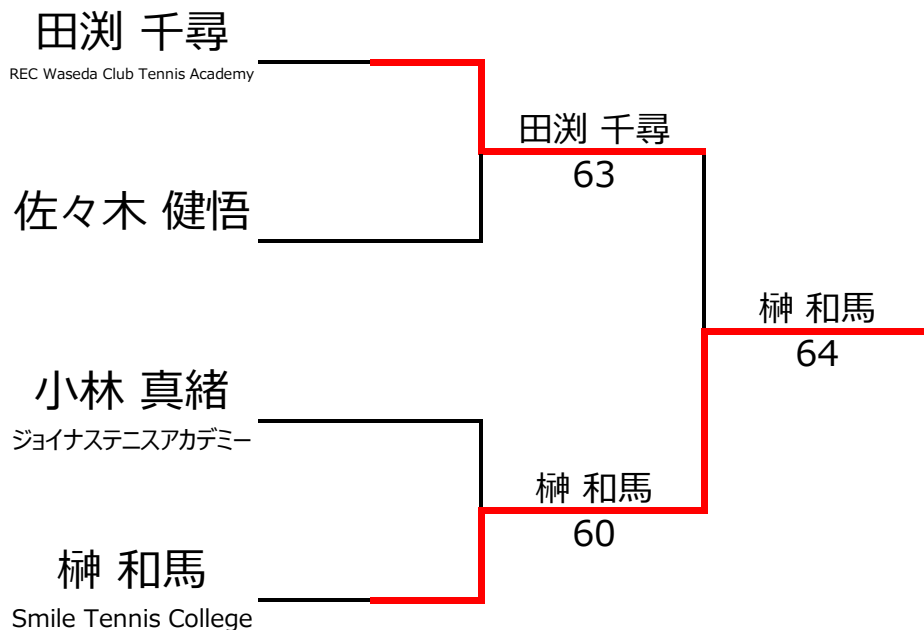

No. rank		Bブロック				榊 和馬	松浦 一央	佐々木 健悟	勝敗	順位	
1	169	榊 和馬	Smile Tennis College	男性	12		4 - 2	4 - 1		2 - 0	1位
2	569	松浦 一央		男性	10	2 - 4		0 - 4		0 - 2	3位
3	198	佐々木 健悟		男性	10	1 - 4	4 - 0			1 - 1	2位
4											

【ルール・注意事項】

- ・予選リーグ後、順位別トーナメントを行ないます。1,2位トーナメント 3,4位トーナメント
- ・順位決定方法は、①勝敗 ②直接対決 ③得失点差 ④ランキング の順番で決定します。
- ・予選 4ゲーム先取ノーアドバンテージ方式の予定
- ・本戦 6ゲーム先取ノーアドバンテージ方式の予定

【ランキングポイント配分】

[こちらを参照ください。](#)

1,2位トーナメント

3,4位トーナメント

入賞者写真

✦ ✦ 入賞おめでとうございます ✦ ✦