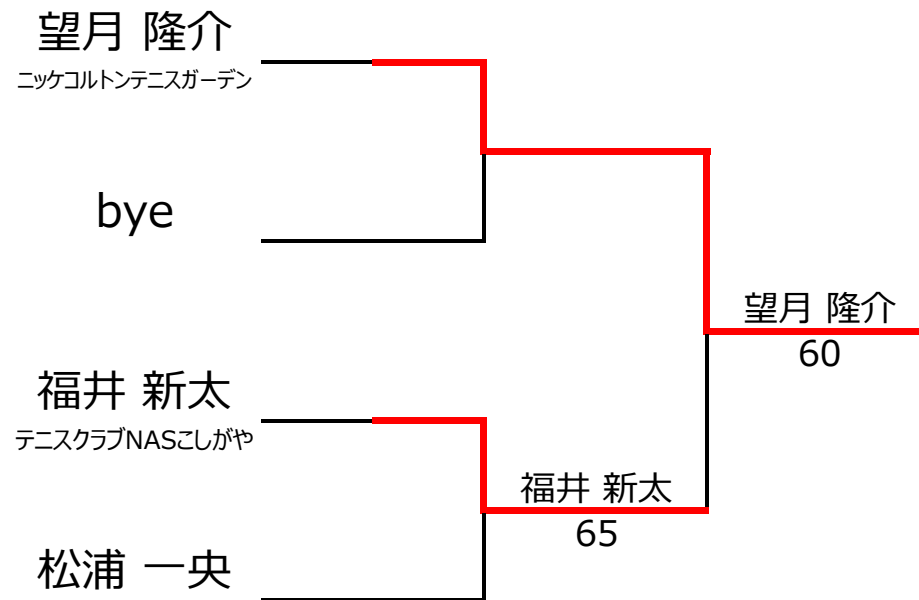

No. rank		Bブロック				榊 和馬	松浦 一央	佐々木 健悟	勝敗	順位	
1	169	榊 和馬	Smile Tennis College	男性	12		4 - 2	4 - 1		2 - 0	1位
2	569	松浦 一央		男性	10	2 - 4		0 - 4		0 - 2	3位
3	198	佐々木 健悟		男性	10	1 - 4	4 - 0			1 - 1	2位
4											

【ルール・注意事項】

- ・予選リーグ後、順位別トーナメントを行ないます。1,2位トーナメント 3,4位トーナメント
- ・順位決定方法は、①勝敗 ②直接対決 ③得失点差 ④ランキング の順番で決定します。
- ・予選 4ゲーム先取ノーアドバンテージ方式の予定
- ・本戦 6ゲーム先取ノーアドバンテージ方式の予定

【ランキングポイント配分】

[こちらを参照ください。](#)

1,2位トーナメント

3,4位トーナメント