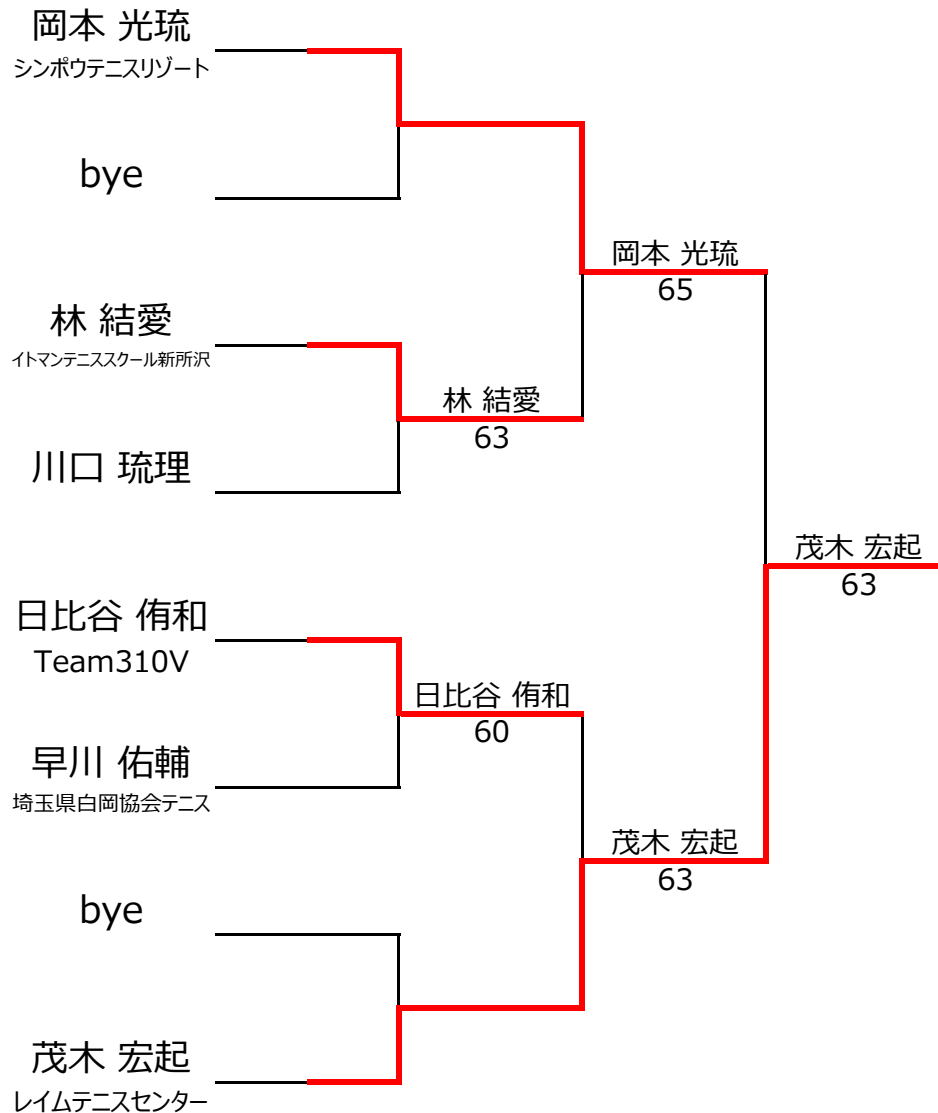

Cブロック					石井 未桜	川口 琉理	日比谷 侑和	勝敗	順位
1	297	石井 未桜	ロンドテニスドーム	女性 13		1 - 4	0 - 4	0 - 2	3位
2		川口 琉理		女性 12	4 - 1		3 - 4	1 - 1	2位
3	425	日比谷 侑和	Team310V	男性 12	4 - 0	4 - 3		2 - 0	1位
4									

【ルール・注意事項】

- ・予選リーグ後、順位別トーナメントを行ないます。1,2位トーナメント 3,4位トーナメント
- ・4人リーグの場合は1vs2・3vs4/1vs3・2vs4/の2試合を行います。
- ・順位決定方法は、①勝敗 ②直接対決 ③得失点差 ④ランキング の順番で決定します。
- ・予選 4ゲーム先取ノーアドバンテージ方式の予定
- ・本戦 6ゲーム先取ノーアドバンテージ方式の予定

【ランキングポイント配分】

[こちらを参照ください。](#)

1,2位トーナメント

3,4位トーナメント

入賞者写真

✦✦ 入賞おめでとうございます ✦✦