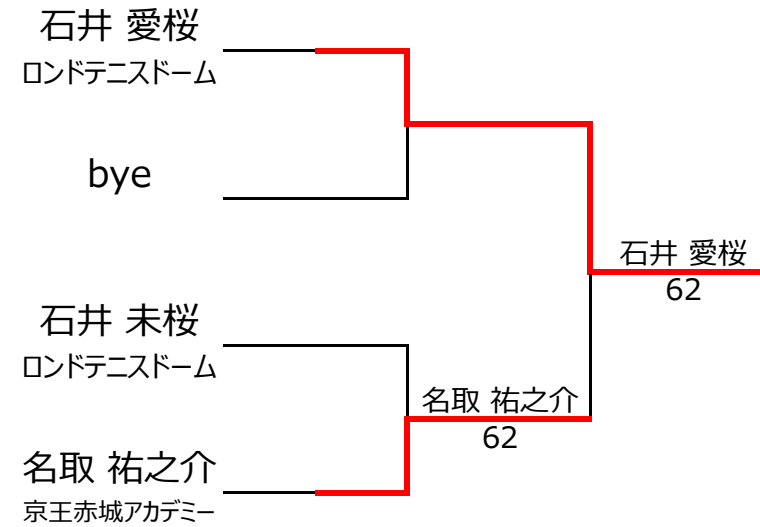

Cブロック					石井 未桜	川口 琉理	日比谷 侑和	勝敗	順位
1	297	石井 未桜	ロンドテニスドーム	女性 13		1 - 4	0 - 4	0 - 2	3位
2		川口 琉理		女性 12	4 - 1		3 - 4	1 - 1	2位
3	425	日比谷 侑和	Team310V	男性 12	4 - 0	4 - 3		2 - 0	1位
4									

【ルール・注意事項】

- ・予選リーグ後、順位別トーナメントを行ないます。1,2位トーナメント 3,4位トーナメント
- ・4人リーグの場合は1vs2・3vs4/1vs3・2vs4/の2試合を行います。
- ・順位決定方法は、①勝敗 ②直接対決 ③得失点差 ④ランキング の順番で決定します。
- ・予選 4ゲーム先取ノーアドバンテージ方式の予定
- ・本戦 6ゲーム先取ノーアドバンテージ方式の予定

【ランキングポイント配分】

[こちらを参照ください。](#)

1,2位トーナメント

3,4位トーナメント

入賞者写真

✦✦ 入賞おめでとうございます ✦✦