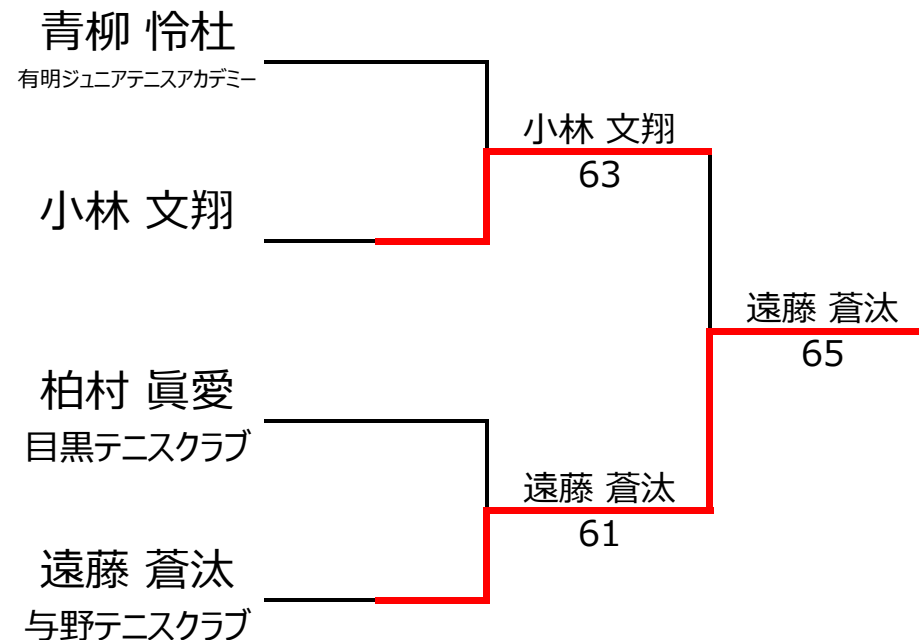

## 【ルール・注意事項】

- ・予選リーグ後、順位別トーナメントを行ないます。1,2位トーナメント 3,4位トーナメント
- ・4人リーグの場合は1vs2・3vs4/1vs3・2vs4/の2試合を行います。
- ・順位決定方法は、①勝敗 ②直接対決 ③得失点差 ④ランキング の順番で決定します。
- ・予選 4ゲーム先取ノーアドバンテージ方式の予定
- ・本戦 6ゲーム先取ノーアドバンテージ方式の予定

## 【ランキングポイント配分】

[こちらを参照ください。](#)

1,2位トーナメント

3,4位トーナメント