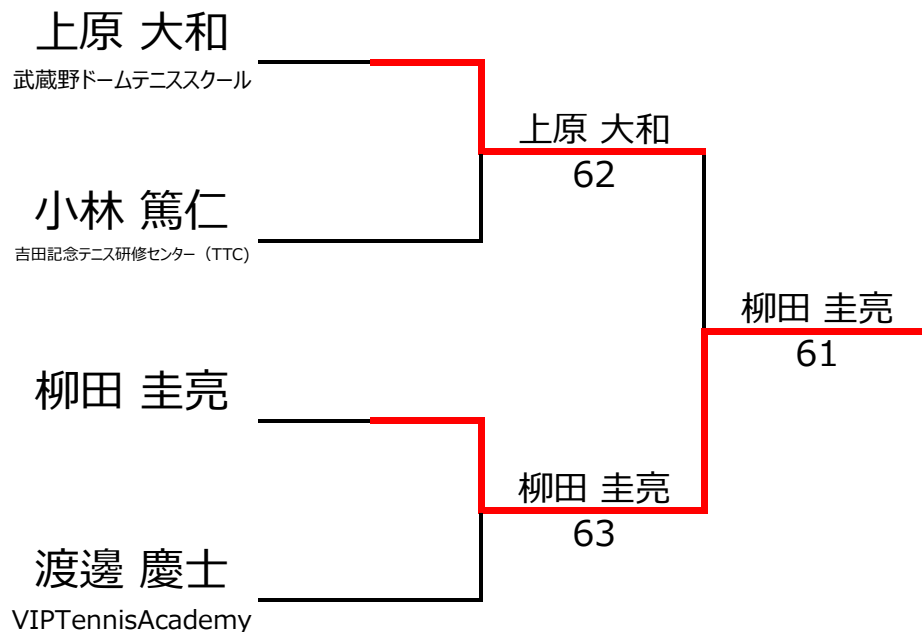

## 【ルール・注意事項】

- ・予選リーグ後、順位別トーナメントを行ないます。1,2位トーナメント 3,4位トーナメント
- ・4人リーグの場合は1vs2・3vs4/1vs3・2vs4/の2試合を行います。
- ・順位決定方法は、①勝敗 ②直接対決 ③得失点差 ④ランキング の順番で決定します。
- ・予選 4ゲーム先取ノーアドバンテージ方式の予定
- ・本戦 6ゲーム先取ノーアドバンテージ方式の予定

## 【ランキングポイント配分】

[こちらを参照ください。](#)

1,2位トーナメント

3,4位トーナメント