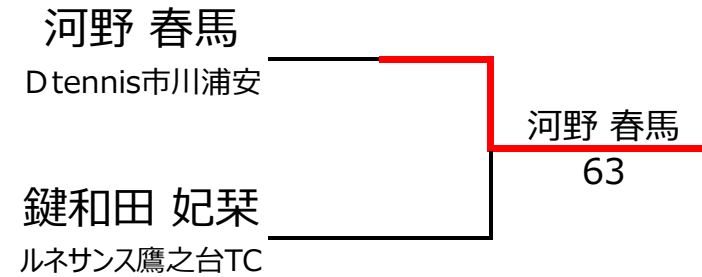

【ルール・注意事項】

- ・予選リーグ後、順位別トーナメントを行ないます。1,2位トーナメント 3,4位トーナメント
- ・4人リーグの場合は1vs2・3vs4/1vs3・2vs4/の2試合を行います。
- ・順位決定方法は、①勝敗 ②直接対決 ③得失点差 ④ランキング の順番で決定します。
- ・予選 4ゲーム先取ノーアドバンテージ方式の予定
- ・本戦 6ゲーム先取ノーアドバンテージ方式の予定

【ランキングポイント配分】

[こちらを参照ください。](#)

1,2位トーナメント

3,4位トーナメント

入賞者写真

✦✦ 入賞おめでとうございます ✦✦