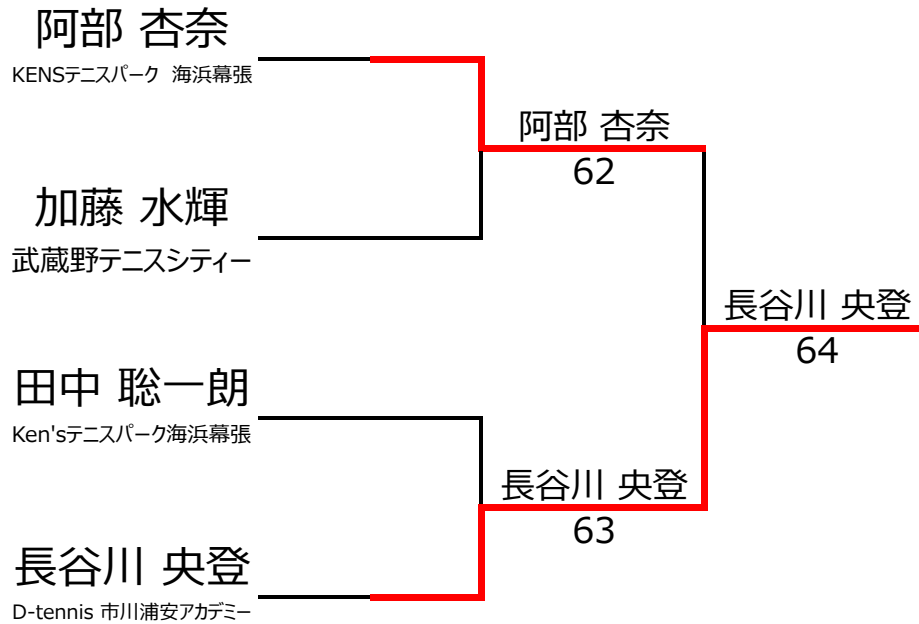

No. rank		Bブロック				長谷川 央登	鍵和田 妃栞	加藤 水輝	勝敗	順位
1	2613	長谷川 央登	D-tennis 市川浦安アカデミー	男性	11		4 - 1	4 - 3		2 - 0 1位
2		鍵和田 妃栞	ルネサンス鷹之台TC	女性	11	1 - 4		3 - 4		0 - 2 3位
3		加藤 水輝	武蔵野テニスシティー	男性	11	3 - 4	4 - 3			1 - 1 2位
4										

【ルール・注意事項】

- ・予選リーグ後、順位別トーナメントを行ないます。1,2位トーナメント 3,4位トーナメント
- ・4人リーグの場合は1vs2・3vs4/1vs3・2vs4/の2試合を行います。
- ・順位決定方法は、①勝敗 ②直接対決 ③得失点差 ④ランキング の順番で決定します。
- ・予選 4ゲーム先取ノーアドバンテージ方式の予定
- ・本戦 6ゲーム先取ノーアドバンテージ方式の予定

【ランキングポイント配分】

[こちらを参照ください。](#)

1,2位トーナメント

3,4位トーナメント

入賞者写真

✦✦ 入賞おめでとうございます ✦✦