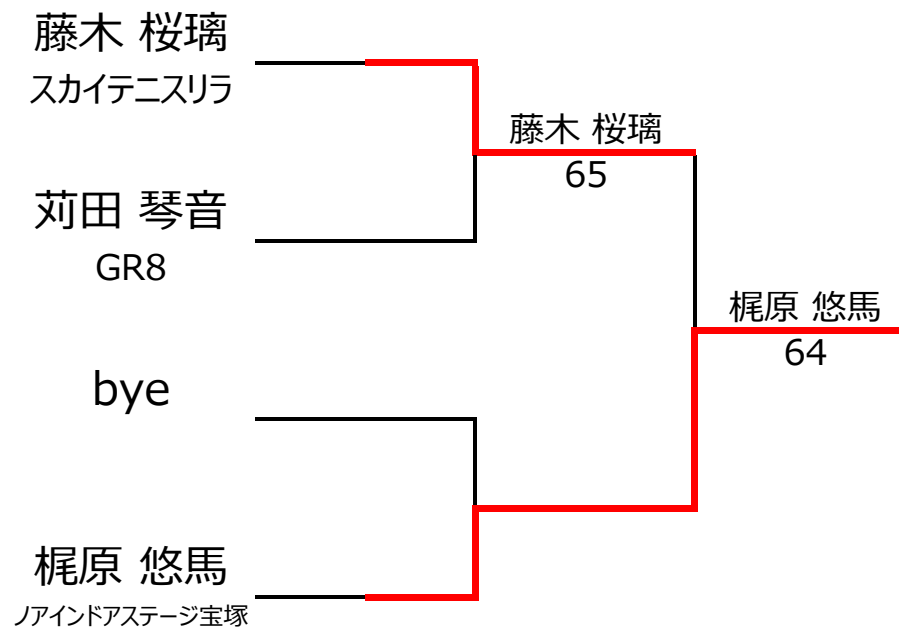

No. rank		Bブロック				池内 口	苅田 琴音	齋藤 佑羽	梶原 悠馬	勝敗	順位
1	2499	池内 口	Special One	女性	9		4 - 1	4 - 3		2 - 0	1位
2		苅田 琴音	GR8	女性	8	1 - 4			2 - 4	0 - 2	4位
3	3163	齋藤 佑羽	テニススクール ノア 西宮校	男性	9	3 - 4			4 - 1	1 - 1	2位
4	2641	梶原 悠馬	ノアインドアステージ宝塚	男性	9		4 - 2	1 - 4		1 - 1	3位

【ルール・注意事項】

- ・予選リーグ後、順位別トーナメントを行ないます。1,2位トーナメント 3,4位トーナメント
- ・4人リーグの場合は1vs2・3vs4/1vs3・2vs4/の2試合を行います。
- ・順位決定方法は、①勝敗 ②直接対決 ③得失点差 ④ランキング の順番で決定します。
- ・予選 4ゲーム先取ノーアドバンテージ方式の予定
- ・本戦 6ゲーム先取ノーアドバンテージ方式の予定

【ランキングポイント配分】

[こちらを参照ください。](#)

1,2位トーナメント

3,4位トーナメント

入賞者写真

✦ ✦ 入賞おめでとうございます ✦ ✦