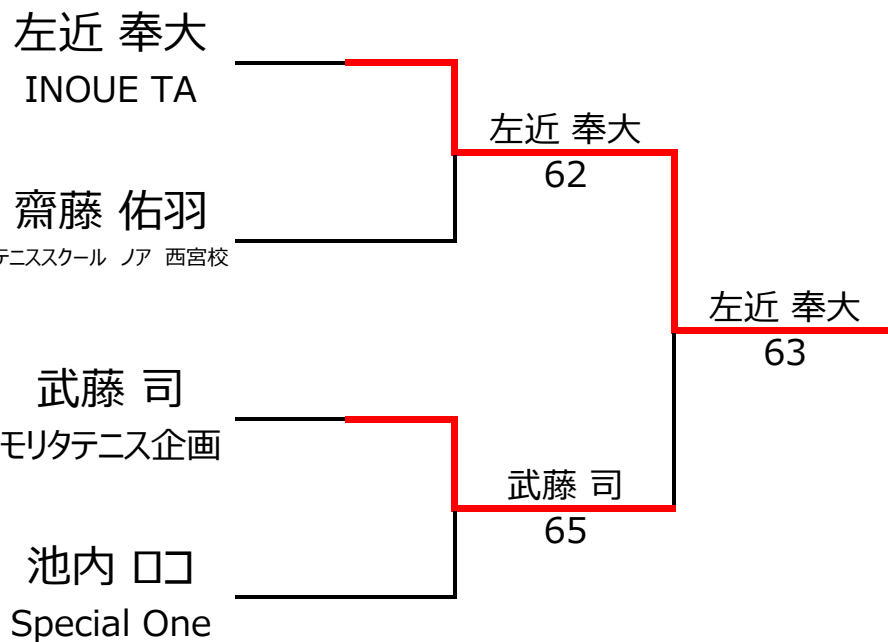

【ルール・注意事項】

- ・予選リーグ後、順位別トーナメントを行ないます。1,2位トーナメント 3,4位トーナメント
- ・4人リーグの場合は1vs2・3vs4/1vs3・2vs4/の2試合を行います。
- ・順位決定方法は、①勝敗 ②直接対決 ③得失点差 ④ランキング の順番で決定します。
- ・予選 4ゲーム先取ノーアドバンテージ方式の予定
- ・本戦 6ゲーム先取ノーアドバンテージ方式の予定

【ランキングポイント配分】

[こちらを参照ください。](#)

1,2位トーナメント

3,4位トーナメント

入賞者写真

✦ ✦ 入賞おめでとうございます ✦ ✦