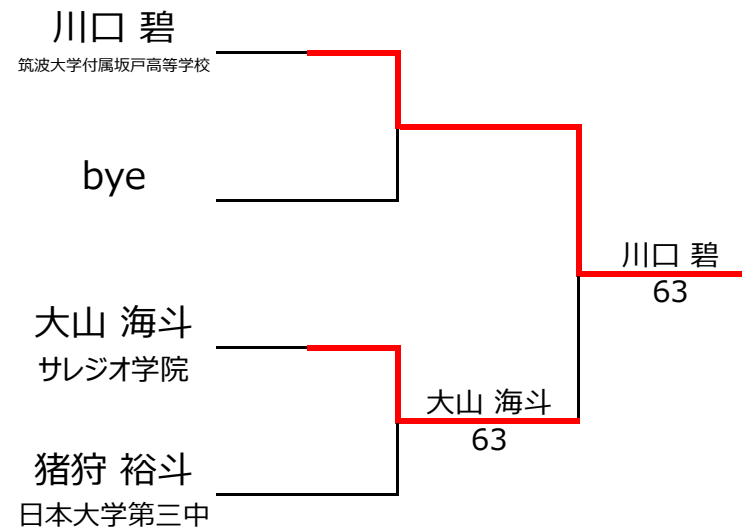

No.	rank	Bブロック				福田 智也	小宮山 侑	猪狩 裕斗	勝敗	順位
1	80	福田 智也	神奈中テニススクール	男性	15		2 - 4	4 - 0	1 - 1	2位
2	1842	小宮山 侑	YMCA	男性	15	4 - 2		4 - 1	2 - 0	1位
3	3172	猪狩 裕斗	日本大学第三中	男性	14	0 - 4	1 - 4		0 - 2	3位
4										

No.	rank	Cブロック				市川 佑	大山 海斗	渡部 来士	勝敗	順位
1	452	市川 佑	フミヤエース市川テニスアカデミー	男性	13		4 - 0	4 - 0	2 - 0	1位
2	1578	大山 海斗	サレジオ学院	男性	14	0 - 4		2 - 4	0 - 2	3位
3	2791	渡部 来士		男性	13	0 - 4	4 - 2		1 - 1	2位
4										

【ルール・注意事項】

- ・予選リーグ後、順位別トーナメントを行ないます。1,2位トーナメント 3,4位トーナメント
- ・順位決定方法は、①勝敗 ②直接対決 ③得失点差 ④ランキング の順番で決定します。
- ・予選 4ゲーム先取ノーアドバンテージ方式の予定
- ・本戦 6ゲーム先取ノーアドバンテージ方式の予定

【ランキングポイント配分】

[こちらを参照ください。](#)

1,2位トーナメント

3,4位トーナメント

入賞者写真

✦ ✦ 入賞おめでとうございます ✦ ✦