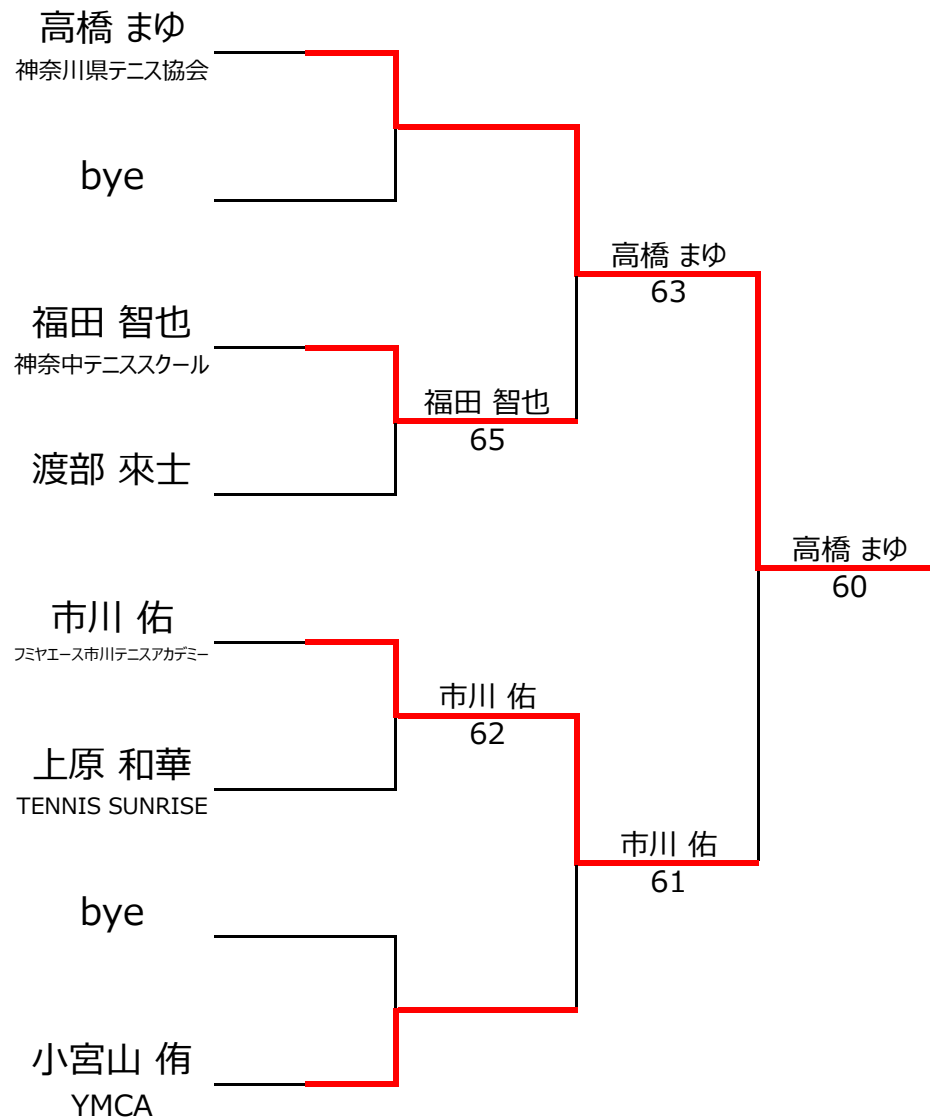

No.	rank	Bブロック				福田 智也	小宮山 侑	猪狩 裕斗	勝敗	順位
1	80	福田 智也	神奈中テニススクール	男性	15		2 - 4	4 - 0	1 - 1	2位
2	1842	小宮山 侑	YMCA	男性	15	4 - 2		4 - 1	2 - 0	1位
3	3172	猪狩 裕斗	日本大学第三中	男性	14	0 - 4	1 - 4		0 - 2	3位
4										

No.	rank	Cブロック				市川 佑	大山 海斗	渡部 来士	勝敗	順位
1	452	市川 佑	フミヤエース市川テニスアカデミー	男性	13		4 - 0	4 - 0	2 - 0	1位
2	1578	大山 海斗	サレジオ学院	男性	14	0 - 4		2 - 4	0 - 2	3位
3	2791	渡部 来士		男性	13	0 - 4	4 - 2		1 - 1	2位
4										

【ルール・注意事項】

- ・予選リーグ後、順位別トーナメントを行ないます。1,2位トーナメント 3,4位トーナメント
- ・順位決定方法は、①勝敗 ②直接対決 ③得失点差 ④ランキング の順番で決定します。
- ・予選 4ゲーム先取ノーアドバンテージ方式の予定
- ・本戦 6ゲーム先取ノーアドバンテージ方式の予定

【ランキングポイント配分】

[こちらを参照ください。](#)

1,2位トーナメント

3,4位トーナメント

入賞者写真

✦ ✦ 入賞おめでとうございます ✦ ✦