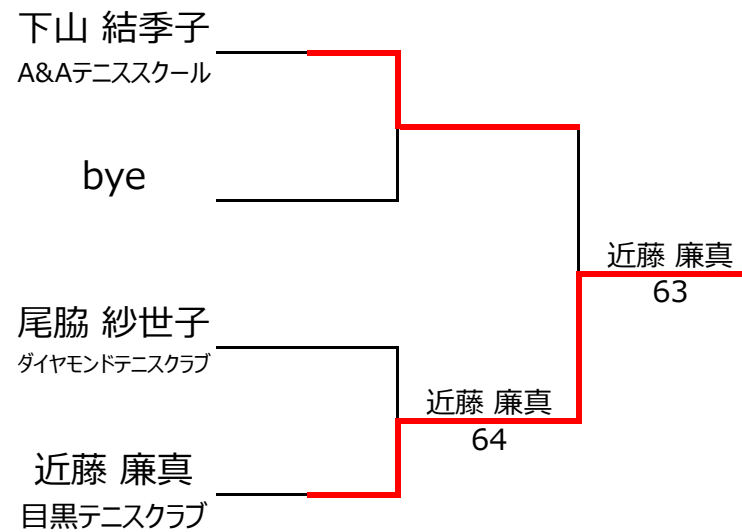

【ルール・注意事項】

- ・予選リーグ後、順位別トーナメントを行ないます。1,2位トーナメント 3,4位トーナメント
- ・順位決定方法は、①勝敗 ②直接対決 ③得失点差 ④ランキング の順番で決定します。
- ・予選 4ゲーム先取ノーアドバンテージ方式の予定
- ・本戦 6ゲーム先取ノーアドバンテージ方式の予定

【ランキングポイント配分】

[こちらを参照ください。](#)

1,2位トーナメント

3,4位トーナメント