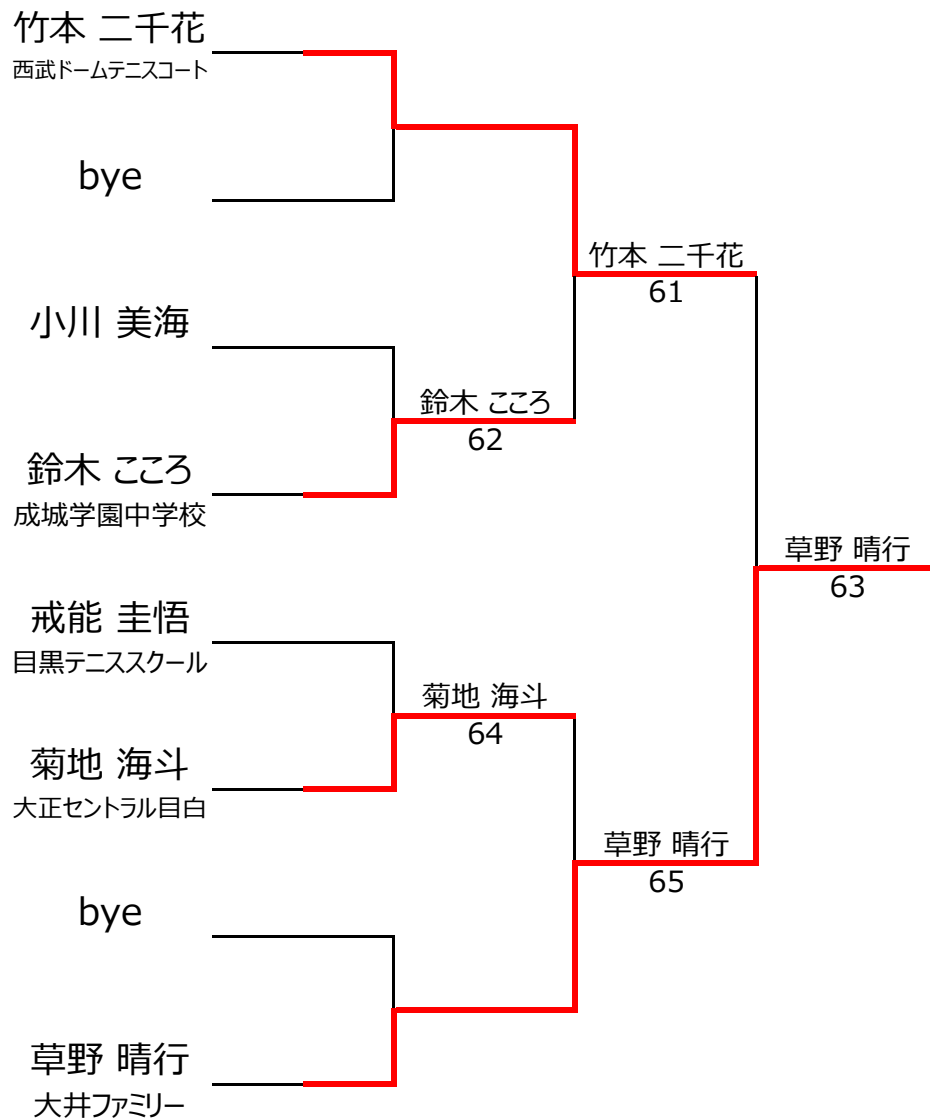

【ルール・注意事項】

- ・予選リーグ後、順位別トーナメントを行ないます。1,2位トーナメント 3,4位トーナメント
- ・順位決定方法は、①勝敗 ②直接対決 ③得失点差 ④ランキング の順番で決定します。
- ・予選 4ゲーム先取ノーアドバンテージ方式の予定
- ・本戦 6ゲーム先取ノーアドバンテージ方式の予定

【ランキングポイント配分】

[こちらを参照ください。](#)

1,2位トーナメント

3,4位トーナメント

入賞者写真

✦✦ 入賞おめでとうございます ✦✦