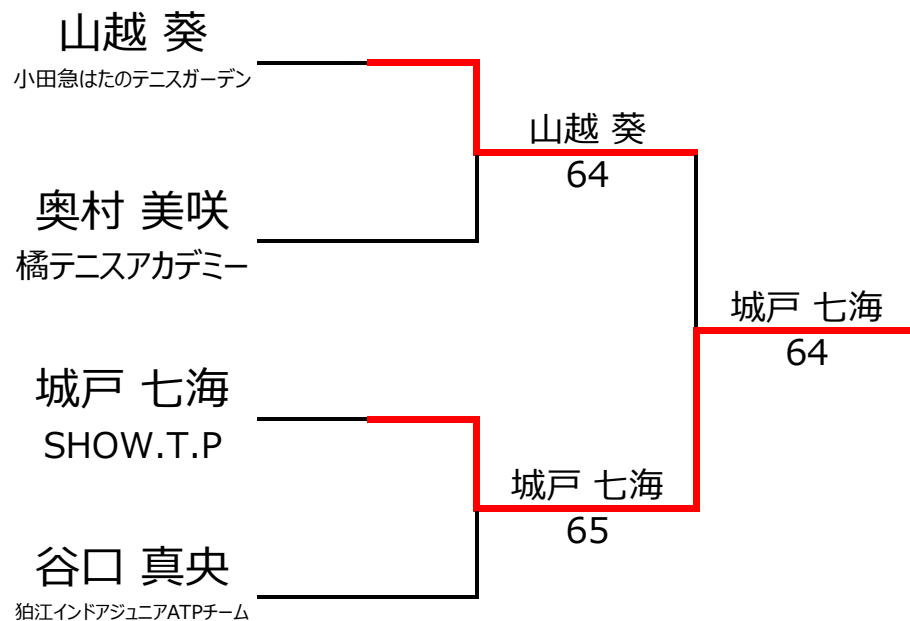

1,2位トーナメント