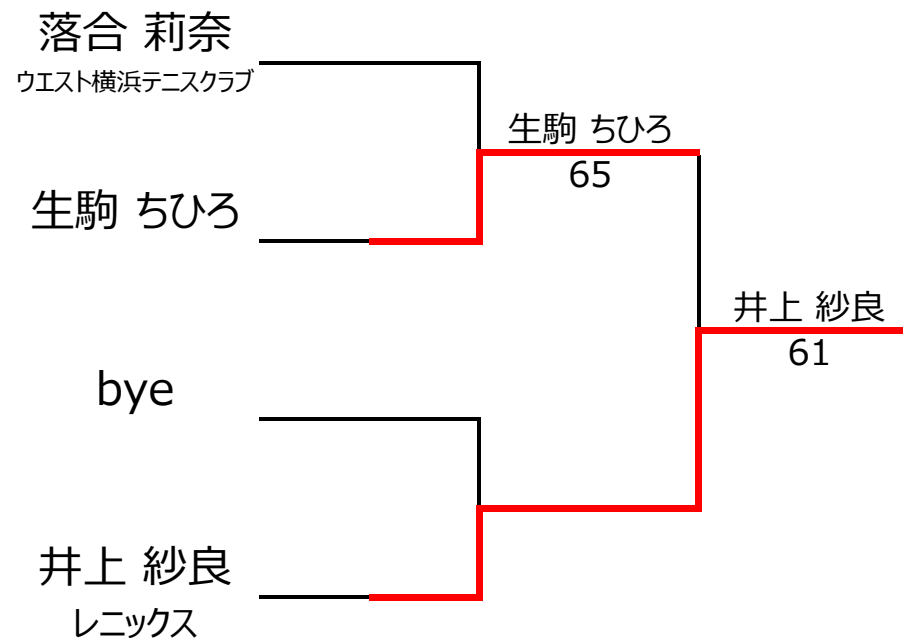

No. rank		Bブロック				谷口 真央	生駒 ちひろ	奥村 美咲	井上 紗良	勝敗	順位
1	529	谷口 真央	狛江インドジュニアATPチーム	女性	8		4 - 3	4 - 2		2 - 0	1位
2	2931	生駒 ちひろ		女性	11	3 - 4			2 - 4	0 - 2	4位
3	1628	奥村 美咲	橘テニスアカデミー	女性	10	2 - 4			4 - 3	1 - 1	2位
4	772	井上 紗良	レニックス	女性	10		4 - 2	3 - 4		1 - 1	3位

【ルール・注意事項】

- ・予選リーグ後、順位別トーナメントを行ないます。1,2位トーナメント 3,4位トーナメント
- ・4人リーグの場合は1vs2・3vs4/1vs3・2vs4/の2試合を行います。
- ・順位決定方法は、①勝敗 ②直接対決 ③得失点差 ④ランキング の順番で決定します。
- ・予選 4ゲーム先取ノーアドバンテージ方式の予定
- ・本戦 6ゲーム先取ノーアドバンテージ方式の予定

【ランキングポイント配分】

[こちらを参照ください。](#)

1,2位トーナメント

3,4位トーナメント

入賞者写真

✦✦ 入賞おめでとうございます ✦✦