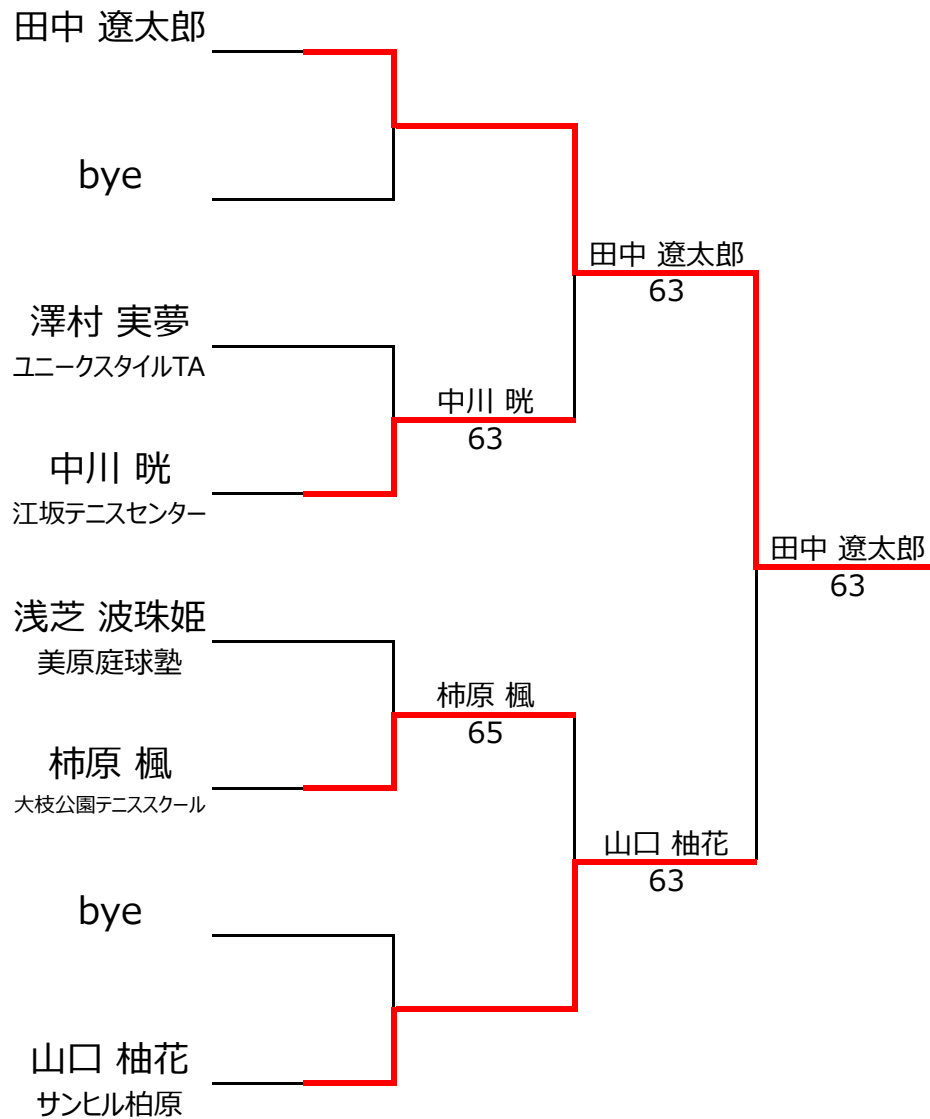

## 【ルール・注意事項】

- ・予選リーグ後、順位別トーナメントを行ないます。1,2位トーナメント 3,4位トーナメント
- ・順位決定方法は、①勝敗 ②直接対決 ③得失点差 ④ランキング の順番で決定します。
- ・予選 4ゲーム先取ノーアドバンテージ方式の予定
- ・本戦 6ゲーム先取ノーアドバンテージ方式の予定

## 【ランキングポイント配分】

[こちらを参照ください。](#)

1,2位トーナメント

3,4位トーナメント