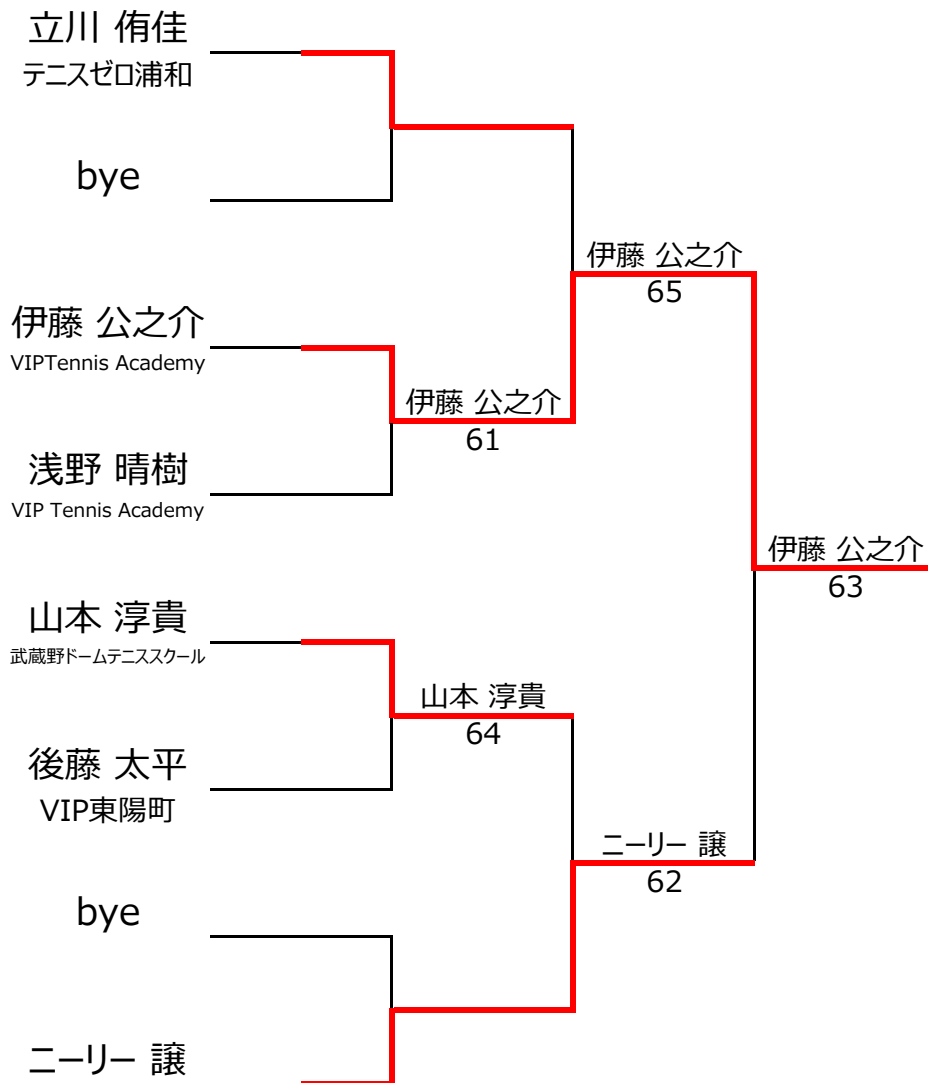

Bブロック				伊藤 公之介	二ーリー 譲	瀬川 泰晴	勝敗	順位	
1	280	伊藤 公之介	VIPTennis Academy	男性 10		1 - 4	4 - 0	1 - 1	2位
2	1381	二ーリー 譲		男性 10	4 - 1		4 - 0	2 - 0	1位
3	2436	瀬川 泰晴	善福寺公園テニスクラブ	男性 8	0 - 4	0 - 4		0 - 2	3位
4									

Cブロック				山本 淳貴	浅野 晴樹	櫻田 愛実	勝敗	順位	
1	597	山本 淳貴	武蔵野ドームテニススクール	男性 9		4 - 2	4 - 0	2 - 0	1位
2	1366	浅野 晴樹	VIP Tennis Academy	男性 10	2 - 4		4 - 0	1 - 1	2位
3	2152	櫻田 愛実		女性 10	0 - 4	0 - 4		0 - 2	3位
4									

【ルール・注意事項】

- ・予選リーグ後、順位別トーナメントを行ないます。1,2位トーナメント 3,4位トーナメント
- ・順位決定方法は、①勝敗 ②直接対決 ③得失点差 ④ランキング の順番で決定します。
- ・予選 4ゲーム先取ノーアドバンテージ方式の予定
- ・本戦 6ゲーム先取ノーアドバンテージ方式の予定

【ランキングポイント配分】

[こちらを参照ください。](#)

1,2位トーナメント

3,4位トーナメント

入賞者写真