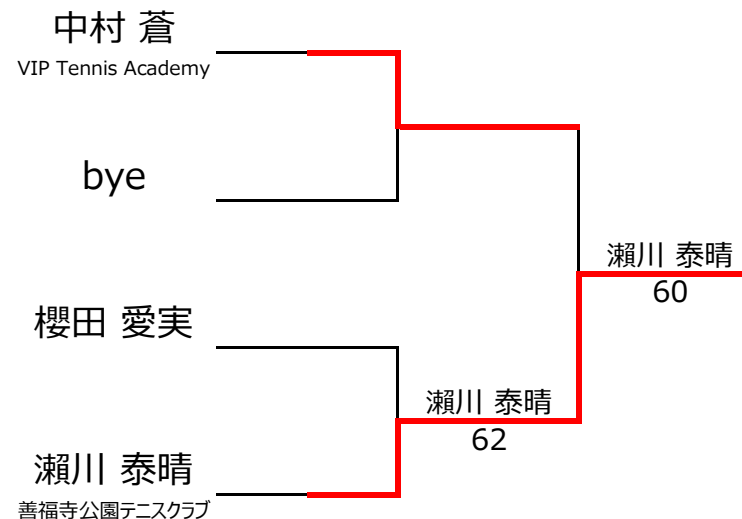

Bブロック				伊藤 公之介	二ーリー 譲	瀬川 泰晴	勝敗	順位	
1	280	伊藤 公之介	VIPTennis Academy	男性 10		1 - 4	4 - 0	1 - 1	2位
2	1381	二ーリー 譲		男性 10	4 - 1		4 - 0	2 - 0	1位
3	2436	瀬川 泰晴	善福寺公園テニスクラブ	男性 8	0 - 4	0 - 4		0 - 2	3位
4									

Cブロック				山本 淳貴	浅野 晴樹	櫻田 愛実	勝敗	順位	
1	597	山本 淳貴	武蔵野ドームテニススクール	男性 9		4 - 2	4 - 0	2 - 0	1位
2	1366	浅野 晴樹	VIP Tennis Academy	男性 10	2 - 4		4 - 0	1 - 1	2位
3	2152	櫻田 愛実		女性 10	0 - 4	0 - 4		0 - 2	3位
4									

【ルール・注意事項】

- ・予選リーグ後、順位別トーナメントを行ないます。1,2位トーナメント 3,4位トーナメント
- ・順位決定方法は、①勝敗 ②直接対決 ③得失点差 ④ランキング の順番で決定します。
- ・予選 4ゲーム先取ノーアドバンテージ方式の予定
- ・本戦 6ゲーム先取ノーアドバンテージ方式の予定

【ランキングポイント配分】

[こちらを参照ください。](#)

1,2位トーナメント

3,4位トーナメント

入賞者写真