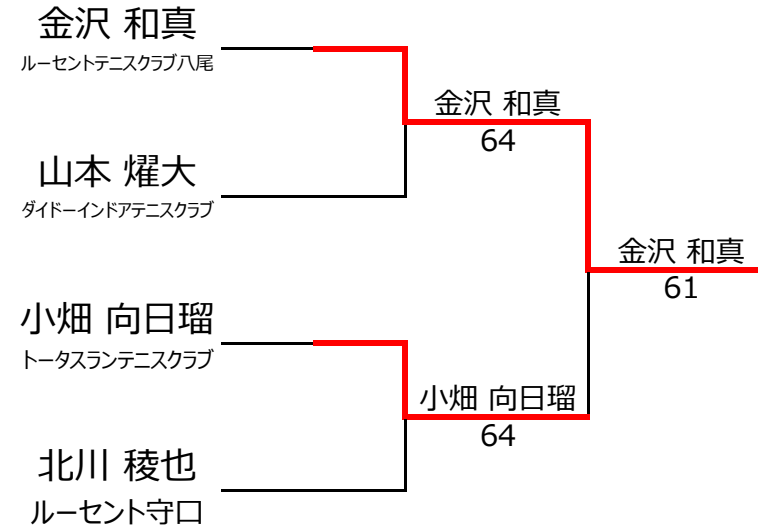

Bブロック					山本 長翔	光本 悠吾	北川 稜也	勝敗	順位
1	217	山本 長翔	鶴見緑地ミズノTS	男性 11		2 - 4	4 - 0	1 - 1	2位
2	1183	光本 悠吾	香里グリーンテニス	男性 10	4 - 2		4 - 0	2 - 0	1位
3	2391	北川 稜也	ルーセント守口	男性 11	0 - 4	0 - 4		0 - 2	3位
4									

Cブロック					栗田 将太	小畑 向日瑠	山本 耀大	大倉 唯花	勝敗	順位
1	236	栗田 将太	INOUE TA	男性 10		4 - 2	4 - 0		2 - 0	1位
2	3108	小畑 向日瑠	トータスランテニスクラブ	女性 11	2 - 4			2 - 4	0 - 2	3位
3	2295	山本 耀大	ガイドーインドアテニスクラブ	男性 12	0 - 4			0 - 4	0 - 2	4位
4	306	大倉 唯花	くにじま	女性 9		4 - 2	4 - 0		2 - 0	2位

【ルール・注意事項】

- ・予選リーグ後、順位別トーナメントを行ないます。1,2位トーナメント 3,4位トーナメント
- ・4人リーグの場合は1vs2・3vs4/1vs3・2vs4/の2試合を行います。
- ・順位決定方法は、①勝敗 ②直接対決 ③得失点差 ④ランキング の順番で決定します。
- ・予選 4ゲーム先取ノーアドバンテージ方式の予定
- ・本戦 6ゲーム先取ノーアドバンテージ方式の予定

【ランキングポイント配分】

[こちらを参照ください。](#)

1,2位トーナメント

3,4位トーナメント

入賞者写真

入賞おめでとうございます