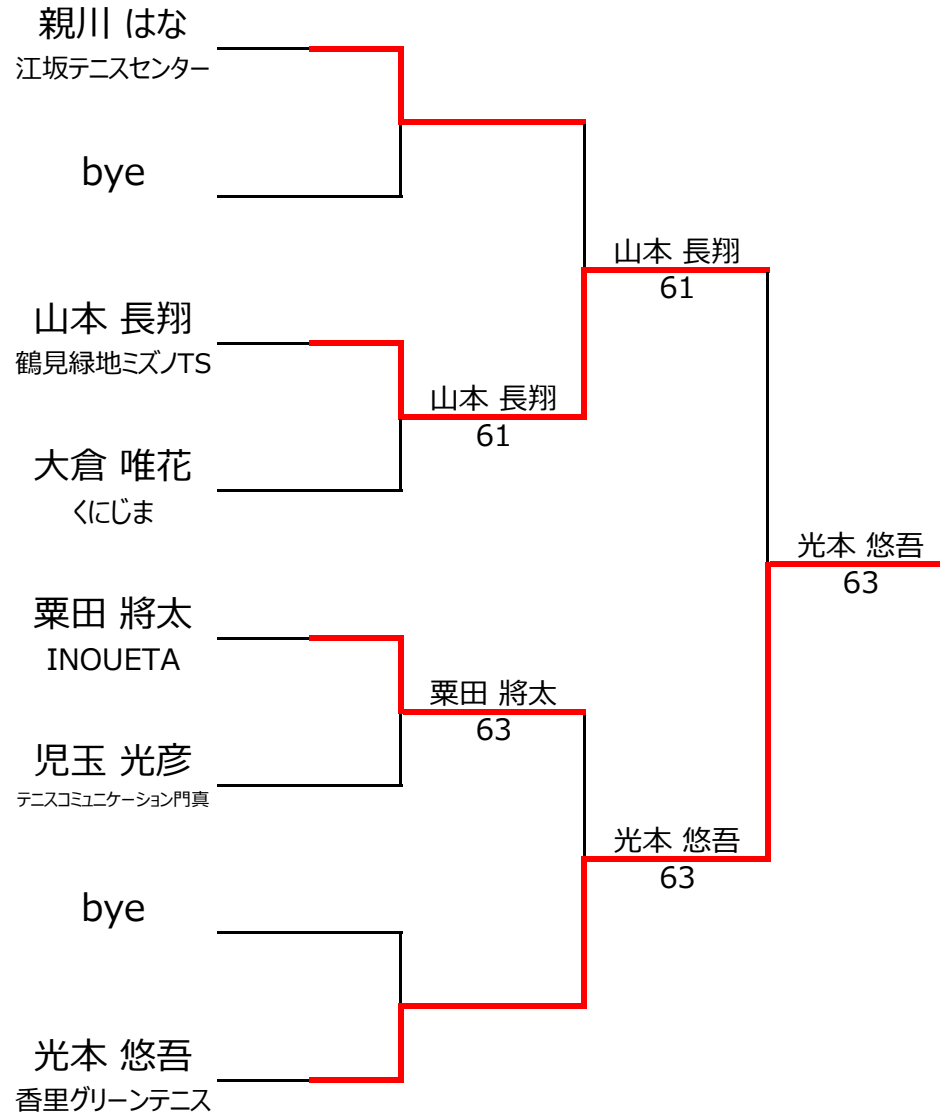

Bブロック					山本 長翔	光本 悠吾	北川 稜也	勝敗	順位
1	217	山本 長翔	鶴見緑地ミズノTS	男性 11		2 - 4	4 - 0	1 - 1	2位
2	1183	光本 悠吾	香里グリーンテニス	男性 10	4 - 2		4 - 0	2 - 0	1位
3	2391	北川 稜也	ルーセント守口	男性 11	0 - 4	0 - 4		0 - 2	3位
4									

Cブロック					栗田 将太	小畑 向日瑠	山本 耀大	大倉 唯花	勝敗	順位
1	236	栗田 将太	INOUE TA	男性 10		4 - 2	4 - 0		2 - 0	1位
2	3108	小畑 向日瑠	トータスランテニスクラブ	女性 11	2 - 4			2 - 4	0 - 2	3位
3	2295	山本 耀大	ガイドーインドアテニスクラブ	男性 12	0 - 4			0 - 4	0 - 2	4位
4	306	大倉 唯花	くにじま	女性 9		4 - 2	4 - 0		2 - 0	2位

【ルール・注意事項】

- ・予選リーグ後、順位別トーナメントを行ないます。1,2位トーナメント 3,4位トーナメント
- ・4人リーグの場合は1vs2・3vs4/1vs3・2vs4/の2試合を行います。
- ・順位決定方法は、①勝敗 ②直接対決 ③得失点差 ④ランキング の順番で決定します。
- ・予選 4ゲーム先取ノーアドバンテージ方式の予定
- ・本戦 6ゲーム先取ノーアドバンテージ方式の予定

【ランキングポイント配分】

[こちらを参照ください。](#)

1,2位トーナメント

3,4位トーナメント

入賞者写真

入賞おめでとうございます