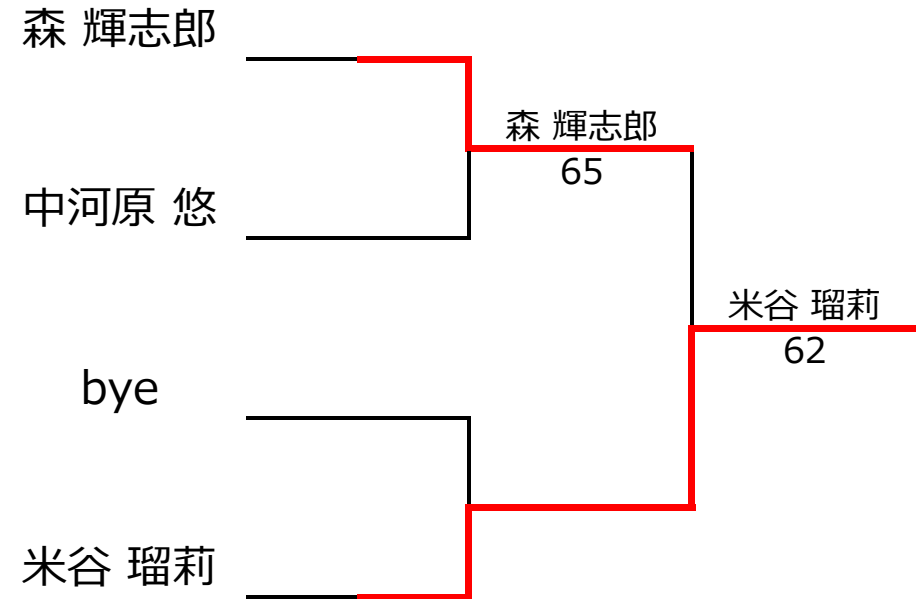

No. rank		Bブロック				米谷 瑠莉	中河原 悠	羽根 京佑	廣島 竜吾	勝敗	順位
1	838	米谷 瑠莉		女性	13		4 - 2	1 - 4		1 - 1	3位
2	1970	中河原 悠		男性	13	2 - 4			3 - 4	0 - 2	4位
3	2249	羽根 京佑	STMテニスパーク所沢	男性	13	4 - 1			3 - 4	1 - 1	2位
4	1096	廣島 竜吾	ビッグK テニススクール	男性	12		4 - 3	4 - 3		2 - 0	1位

【ルール・注意事項】

- ・予選リーグ後、順位別トーナメントを行ないます。1,2位トーナメント 3,4位トーナメント
- ・順位決定方法は、①勝敗 ②直接対決 ③得失点差 ④ランキング の順番で決定します。
- ・予選 4ゲーム先取ノーアドバンテージ方式の予定
- ・本戦 6ゲーム先取ノーアドバンテージ方式の予定

【ランキングポイント配分】

[こちらを参照ください。](#)

1,2位トーナメント

3,4位トーナメント