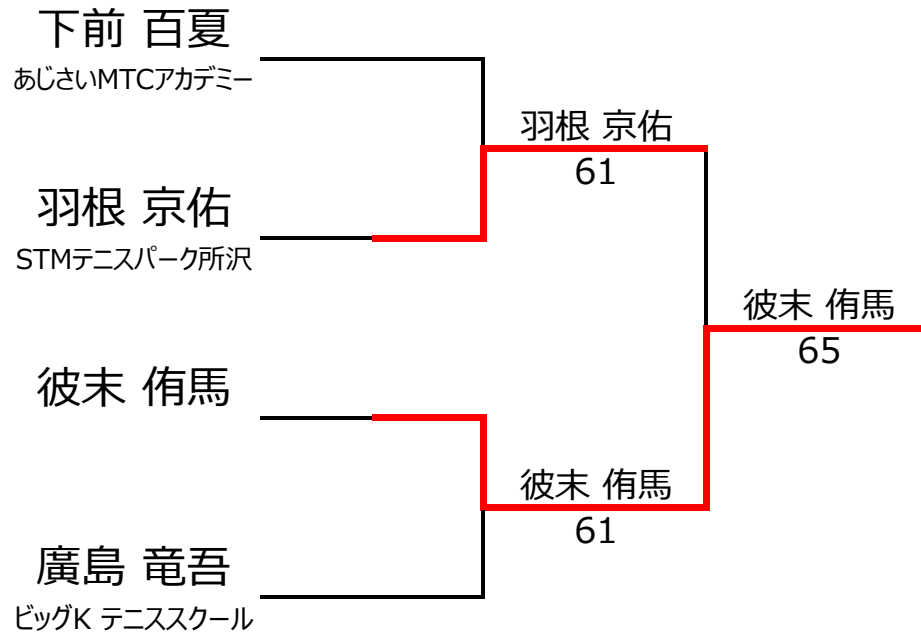

No. rank		Bブロック				米谷 瑠莉	中河原 悠	羽根 京佑	廣島 竜吾	勝敗	順位
1	838	米谷 瑠莉		女性	13		4 - 2	1 - 4		1 - 1	3位
2	1970	中河原 悠		男性	13	2 - 4			3 - 4	0 - 2	4位
3	2249	羽根 京佑	STMテニスパーク所沢	男性	13	4 - 1			3 - 4	1 - 1	2位
4	1096	廣島 竜吾	ビッグK テニススクール	男性	12		4 - 3	4 - 3		2 - 0	1位

【ルール・注意事項】

- ・予選リーグ後、順位別トーナメントを行ないます。1,2位トーナメント 3,4位トーナメント
- ・順位決定方法は、①勝敗 ②直接対決 ③得失点差 ④ランキング の順番で決定します。
- ・予選 4ゲーム先取ノーアドバンテージ方式の予定
- ・本戦 6ゲーム先取ノーアドバンテージ方式の予定

【ランキングポイント配分】

[こちらを参照ください。](#)

1,2位トーナメント

3,4位トーナメント