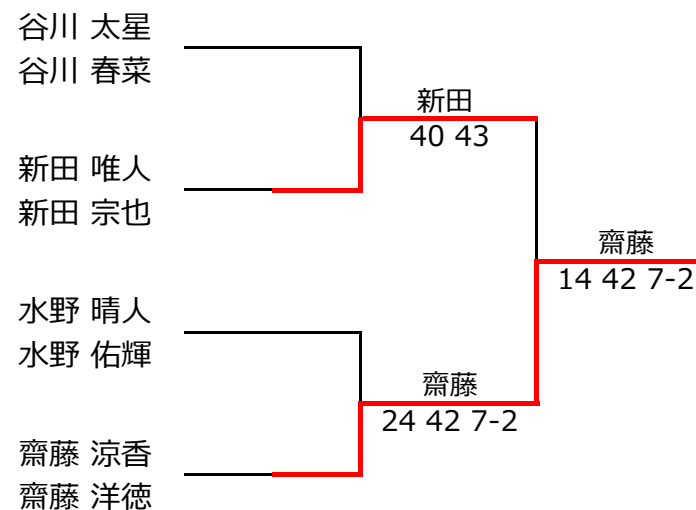

No.	Bブロック		1	2	3	4	勝敗	順位	
1	柴山 航綺	Val tennis academy		41	40		2 - 0	1位	
	柴山 博久			42	40				
2	齋藤 涼香			14			14	0 - 2	3位
	齋藤 洋徳			24			24		
3	谷川 太星	グリーンエイト		04			14	0 - 2	4位
	谷川 春菜	グリーンエイト		04			24		
4	仁平 統晴	Ampersand Tennis Academy			41	41		2 - 0	2位
	仁平 統晴	Ampersand Tennis Academy			42	42			

No.	Cブロック		1	2	3	4	勝敗	順位	
1	森 柊朔	湘南ローンテニスクラブ		41	42		2 - 0	1位	
	森 弘明	湘南ローンテニスクラブ		40	40				
2	水野 晴人	グリーンエイト		14			14	1 - 1	3位
	水野 佑輝			04			43		
3	久保 潤生	Ampersand Tennis Academy		24			40	1 - 1	2位
	久保 潤生			04			41		
4	新田 唯人	REC Waseda Club Tennis Academy			41	04		0 - 2	4位
	新田 唯人	REC Waseda Club Tennis Academy			34				
				2 - 7					

【ルール・注意事項】

- ・予選リーグ後、順位別トーナメントを行いません。1,2位トーナメント
- ・4人リーグの場合は1vs2・3vs4/1vs3・2vs4/の2試合を行います。

1,2位トーナメント

3,4位トーナメント

入賞者写真

✦✦ 入賞おめでとうございます ✦✦