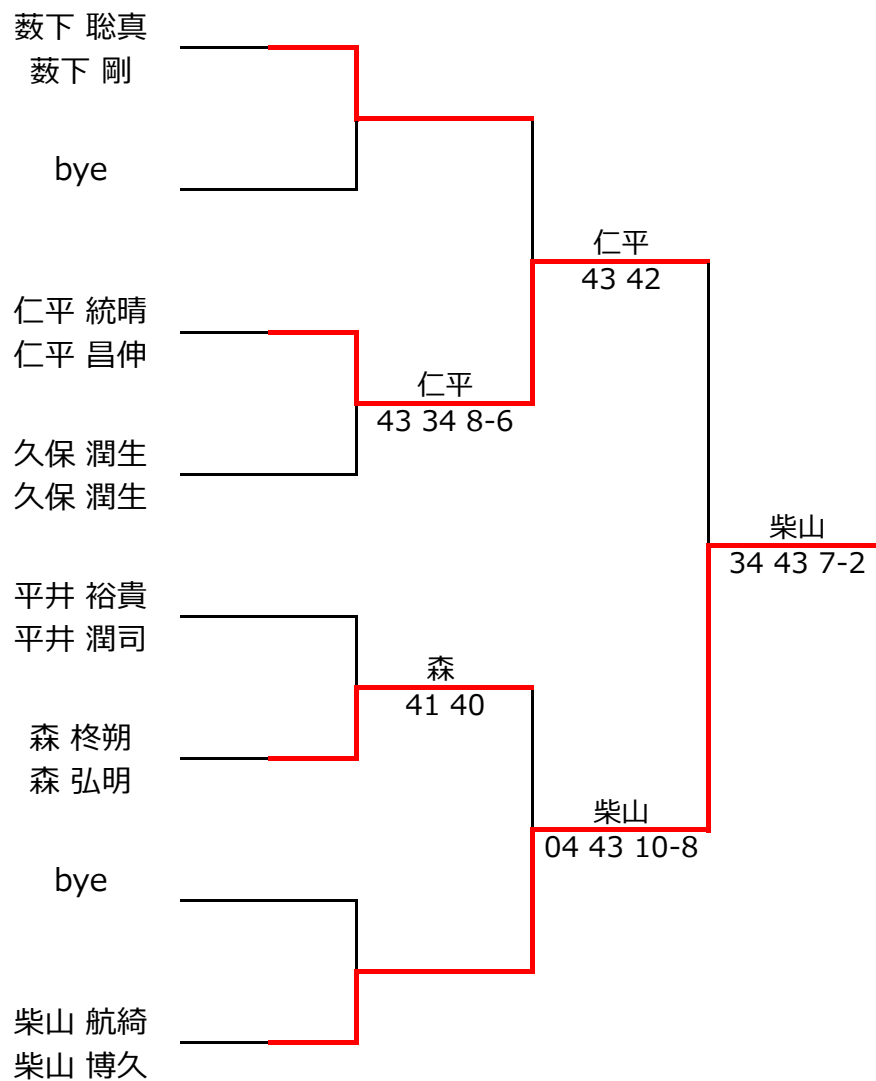

1,2位トーナメント