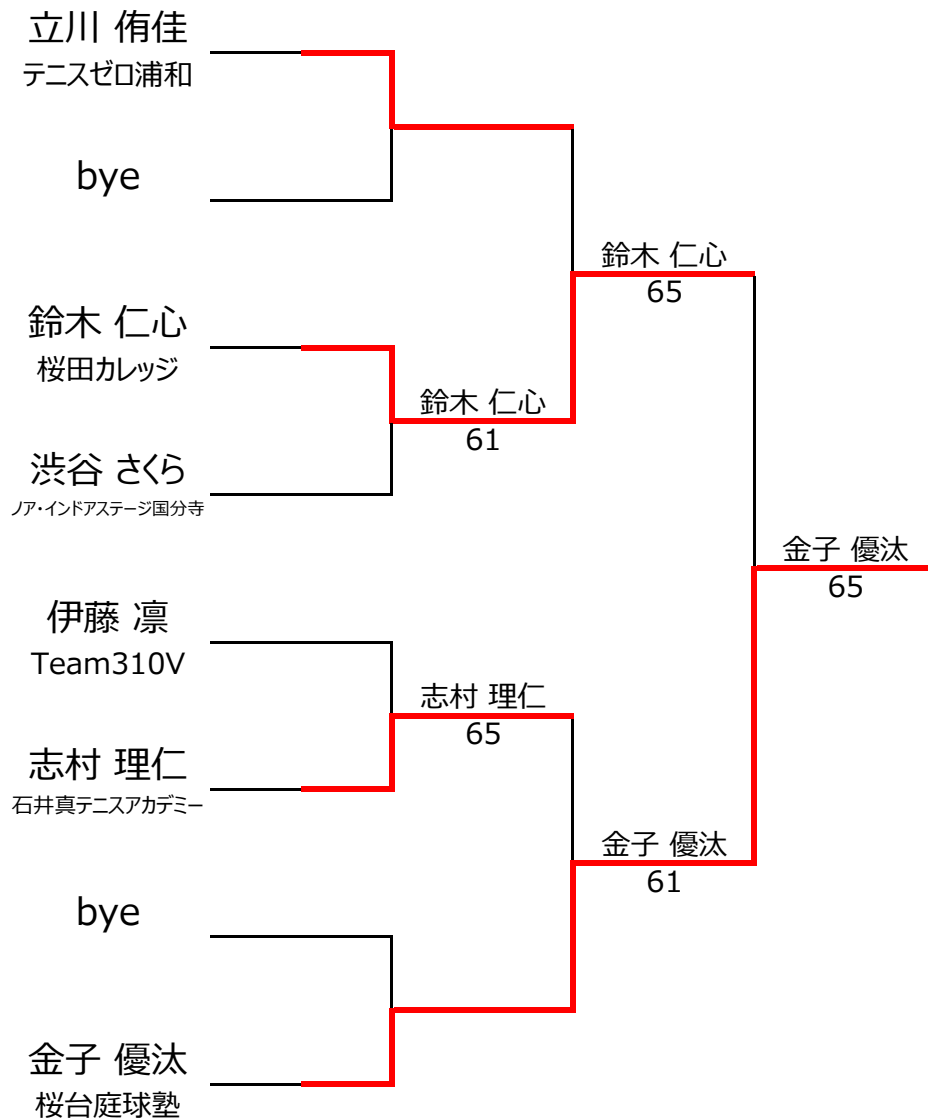

【直近のランキング適用】

No. rank		Aブロック			立川 侑佳	志村 理仁	太田 武	勝敗	順位	
1	23	立川 侑佳	テニスゼロ浦和	女性	9		4 - 1	4 - 0	2 - 0	1位
2	2184	志村 理仁	石井真テニスアカデミー	男性	8	1 - 4		4 - 0	1 - 1	2位
3		太田 武	ノア国分寺校	男性	8	0 - 4	0 - 4		0 - 2	3位
4										

No. rank		Bブロック			金子 優汰	鈴木 仁心	染谷 咲希	勝敗	順位	
1	610	金子 優汰	桜台庭球塾	男性	9		4 - 1	4 - 1	2 - 0	1位
2	1949	鈴木 仁心	桜田カレッジ	女性	8	1 - 4		4 - 2	1 - 1	2位
3		染谷 咲希	石井真テニスアカデミー	女性	9	1 - 4	2 - 4		0 - 2	3位
4										

No. rank		Cブロック			渋谷 さくら	伊藤 凜	土井 孝悠	勝敗	順位	
1	1013	渋谷 さくら	ノア・インドアステージ国分寺	女性	9		1 - 4	4 - 2	1 - 1	2位
2	1534	伊藤 凜	Team310V	女性	9	4 - 1		4 - 0	2 - 0	1位
3		土井 孝悠	緑ヶ丘テニスガーデン	男性	7	2 - 4	0 - 4		0 - 2	3位
4										

【ルール・注意事項】

- ・予選リーグ後、順位別トーナメントを行ないます。1,2位トーナメント 3,4位トーナメント
- ・順位決定方法は、①勝敗 ②直接対決 ③得失点差 ④ランキング の順番で決定します。
- ・予選 4ゲーム先取ノーアドバンテージ方式の予定
- ・本戦 6ゲーム先取ノーアドバンテージ方式の予定

【ランキングポイント配分】

[こちらを参照ください。](#)

1,2位トーナメント

3,4位トーナメント