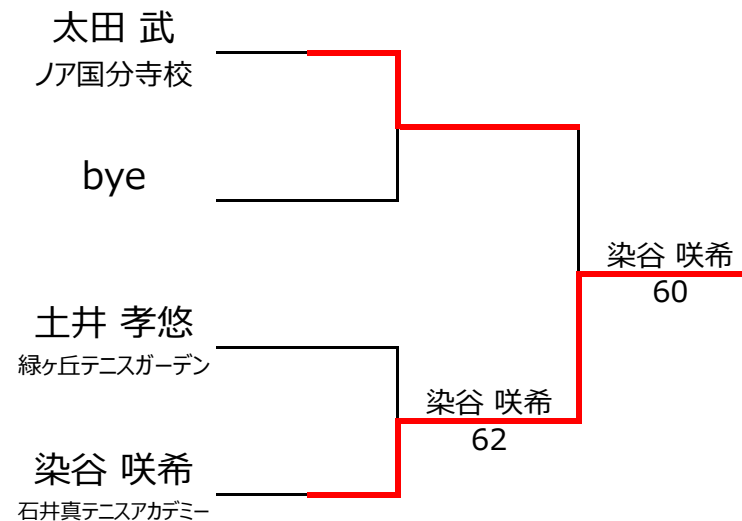

【ルール・注意事項】

- ・予選リーグ後、順位別トーナメントを行ないます。1,2位トーナメント 3,4位トーナメント
- ・順位決定方法は、①勝敗 ②直接対決 ③得失点差 ④ランキング の順番で決定します。
- ・予選 4ゲーム先取ノーアドバンテージ方式の予定
- ・本戦 6ゲーム先取ノーアドバンテージ方式の予定

【ランキングポイント配分】

[こちらを参照ください。](#)

1,2位トーナメント

3,4位トーナメント