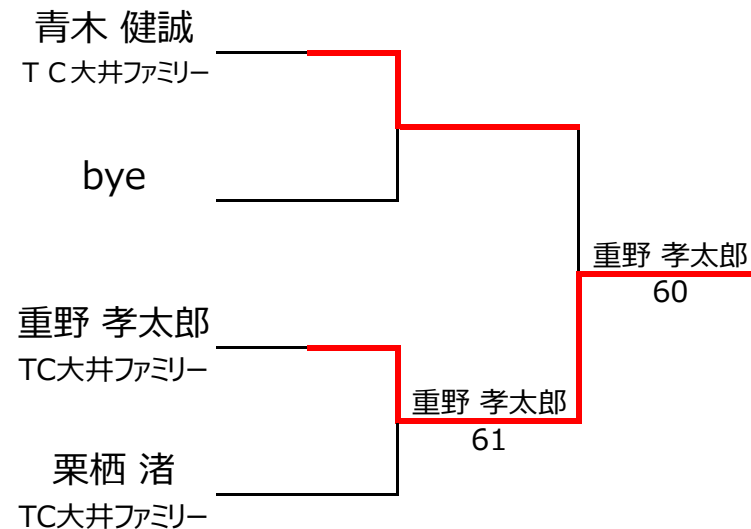

【ルール・注意事項】

- ・予選リーグ後、順位別トーナメントを行ないます。1,2位トーナメント 3,4位トーナメント
- ・順位決定方法は、①勝敗 ②直接対決 ③得失点差 ④ランキング の順番で決定します。
- ・予選 4ゲーム先取ノーアドバンテージ方式の予定
- ・本戦 6ゲーム先取ノーアドバンテージ方式の予定

【ランキングポイント配分】

[こちらを参照ください。](#)

1,2位トーナメント

3,4位トーナメント