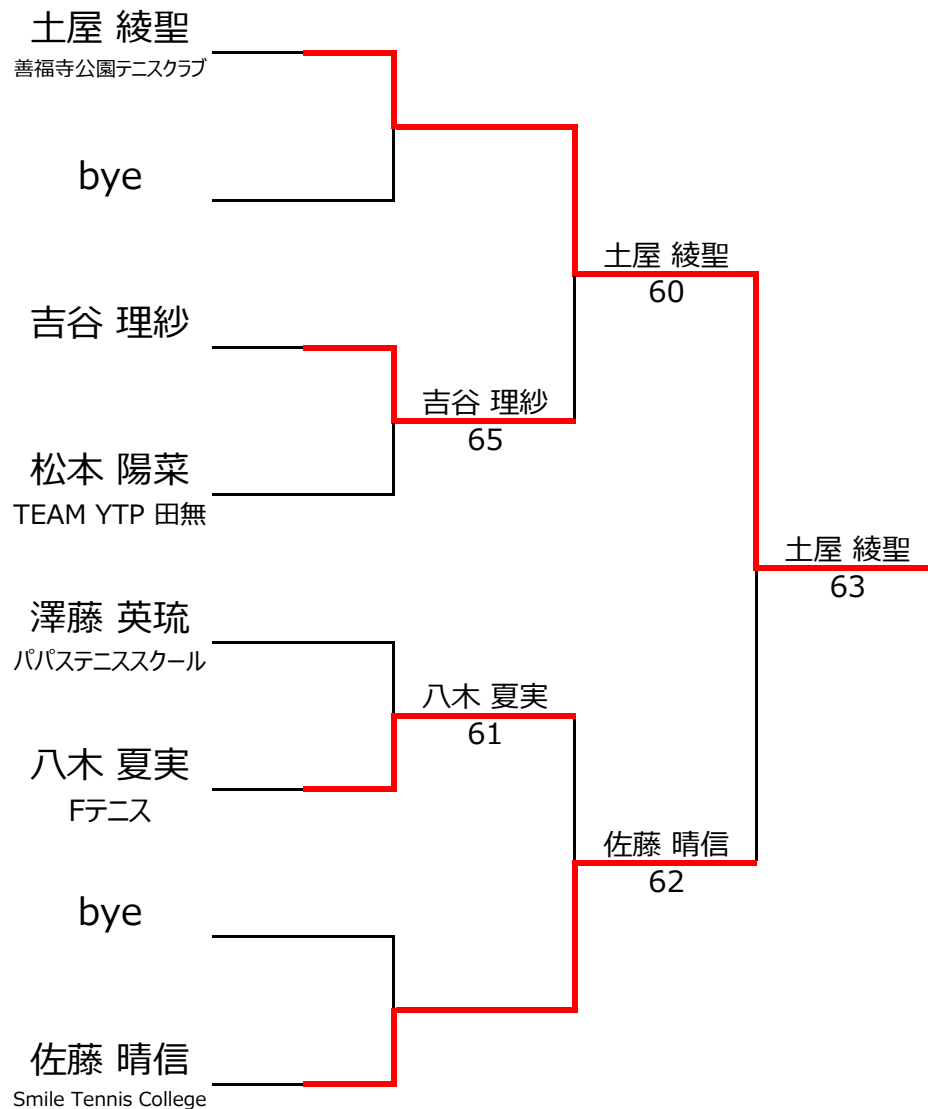

【ルール・注意事項】

- ・予選リーグ後、順位別トーナメントを行ないます。1,2位トーナメント 3,4位トーナメント
- ・順位決定方法は、①勝敗 ②直接対決 ③得失点差 ④ランキング の順番で決定します。
- ・予選 4ゲーム先取ノーアドバンテージ方式の予定
- ・本戦 6ゲーム先取ノーアドバンテージ方式の予定

【ランキングポイント配分】

[こちらを参照ください。](#)

1,2位トーナメント

3,4位トーナメント

入賞者写真

✦✦ 入賞おめでとうございます ✦✦