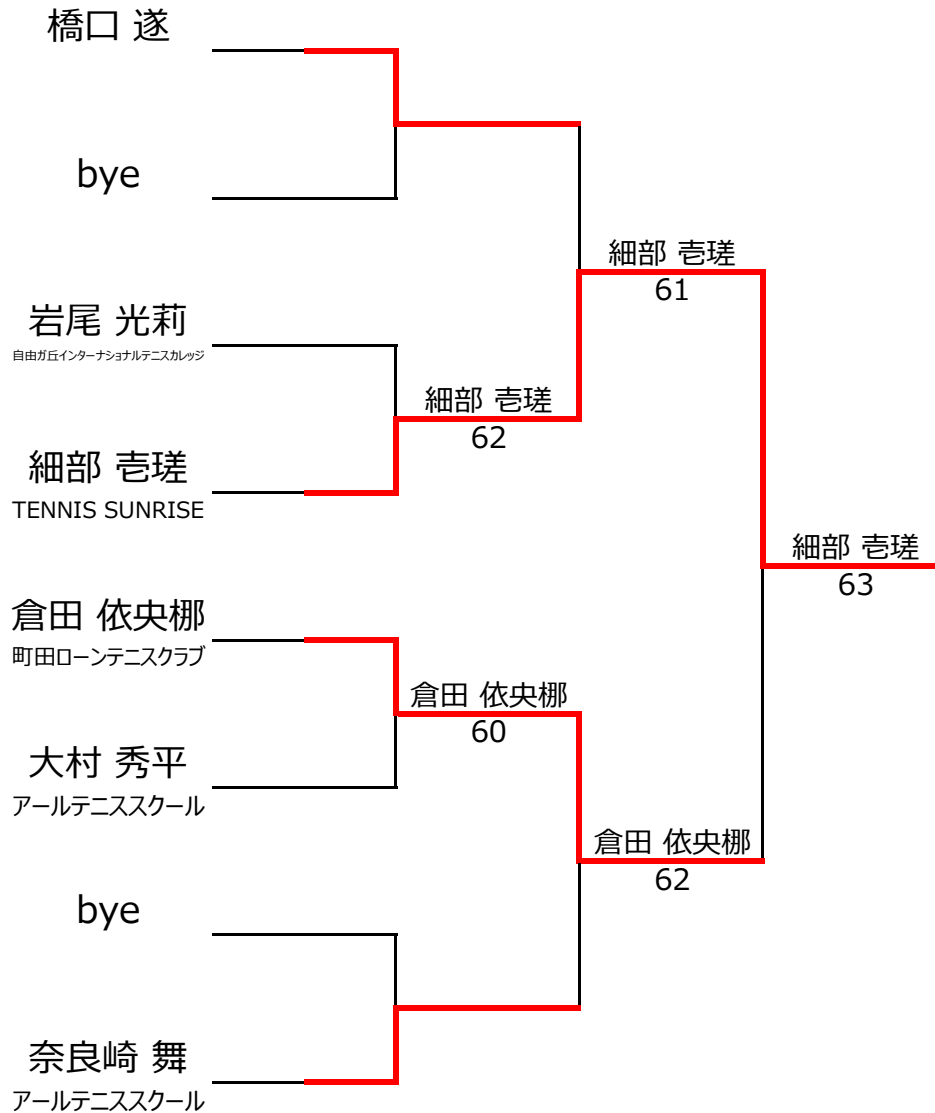

【ルール・注意事項】

- ・予選リーグ後、順位別トーナメントを行ないます。1,2位トーナメント 3,4位トーナメント
- ・4人リーグの場合は1vs2・3vs4/1vs3・2vs4/の2試合を行います。
- ・順位決定方法は、①勝敗 ②直接対決 ③得失点差 ④ランキング の順番で決定します。
- ・予選 4ゲーム先取ノーアドバンテージ方式の予定
- ・本戦 6ゲーム先取ノーアドバンテージ方式の予定

【ランキングポイント配分】

[こちらを参照ください。](#)

1,2位トーナメント

3,4位トーナメント

入賞者写真

✦✦ 入賞おめでとうございます ✦✦