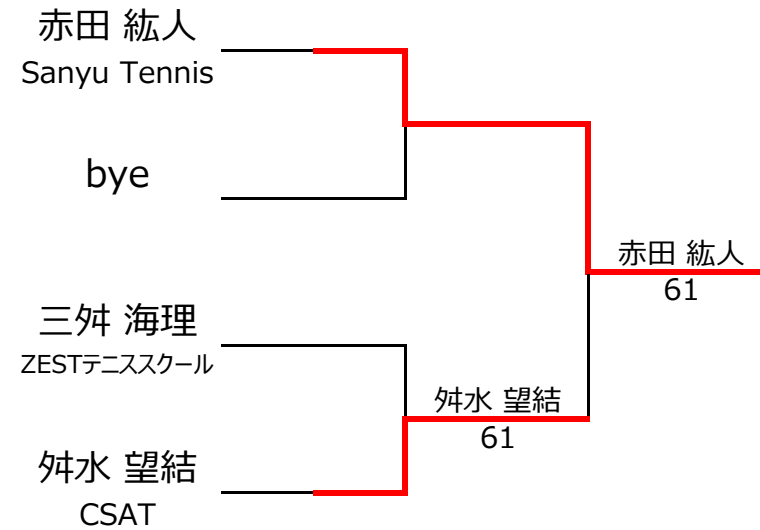

No. rank		Cブロック				倉田 依央椰	三舛 海理	細部 杏瑳	勝敗	順位
1	1267	倉田 依央椰	町田ローンテニスクラブ	女性	9		4 - 1	4 - 3	2 - 0	1位
2		三舛 海理	ZESTテニススクール	男性	10	1 - 4		0 - 4	0 - 2	3位
3	1625	細部 杏瑳	TENNIS SUNRISE	男性	9	3 - 4	4 - 0		1 - 1	2位
4										

【ルール・注意事項】

- ・予選リーグ後、順位別トーナメントを行ないます。1,2位トーナメント 3,4位トーナメント
- ・4人リーグの場合は1vs2・3vs4/1vs3・2vs4/の2試合を行います。
- ・順位決定方法は、①勝敗 ②直接対決 ③得失点差 ④ランキング の順番で決定します。
- ・予選 4ゲーム先取ノーアドバンテージ方式の予定
- ・本戦 6ゲーム先取ノーアドバンテージ方式の予定

【ランキングポイント配分】

[こちらを参照ください。](#)

1,2位トーナメント

3,4位トーナメント

入賞者写真

✦✦ 入賞おめでとうございます ✦✦