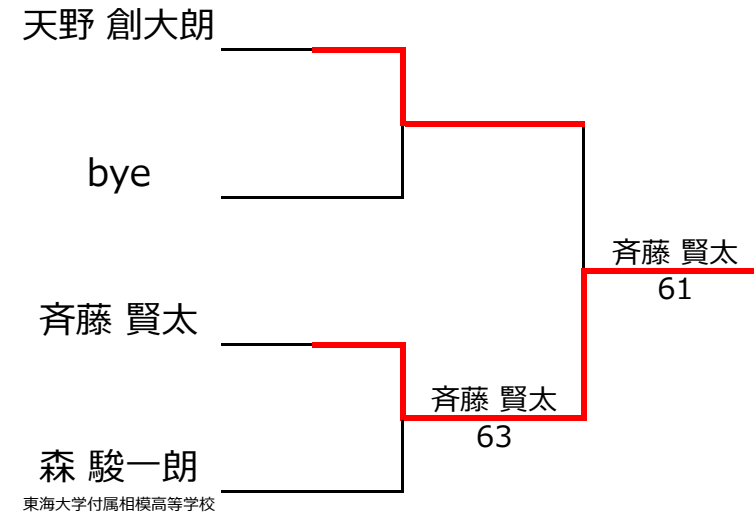

Cブロック					秋山 寛太	高野 陽生	斉藤 賢太	勝敗	順位
1	1237	秋山 寛太	立教新座中学校	男性 15		4 - 1	4 - 0	2 - 0	1位
2	1480	高野 陽生	プレグランズ	男性 11	1 - 4		4 - 3	1 - 1	2位
3	3560	斉藤 賢太		男性 16	0 - 4	3 - 4		0 - 2	3位
4									

【ルール・注意事項】

- ・予選リーグ後、順位別トーナメントを行ないます。1,2位トーナメント 3,4位トーナメント
- ・4人リーグの場合は1vs2・3vs4/1vs3・2vs4/の2試合を行います。
- ・順位決定方法は、①勝敗 ②直接対決 ③得失点差 ④ランキング の順番で決定します。
- ・予選 4ゲーム先取ノーアドバンテージ方式の予定
- ・本戦 6ゲーム先取ノーアドバンテージ方式の予定

【ランキングポイント配分】

[こちらを参照ください。](#)

1,2位トーナメント

3,4位トーナメント

入賞者写真

✦✦ 入賞おめでとうございます ✦✦