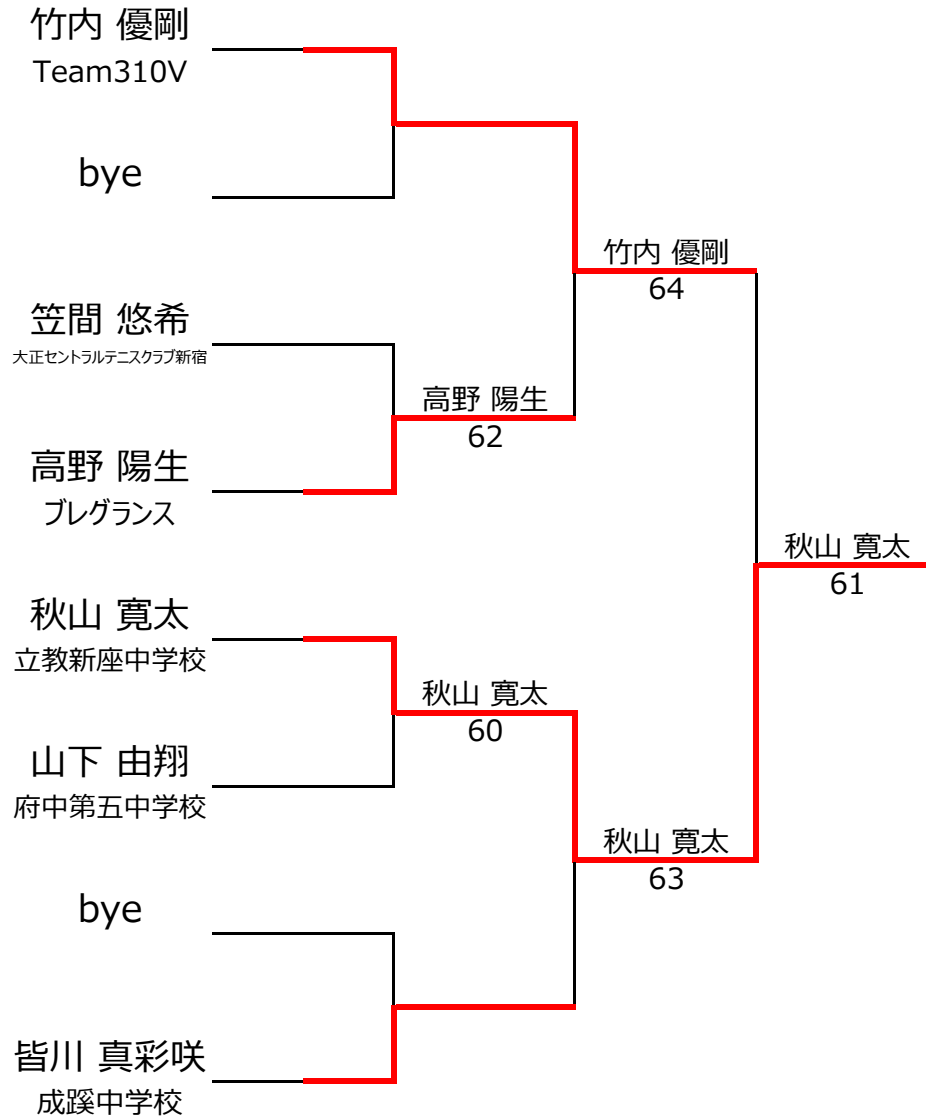

【直近のランキング適用】

Aブロック					竹内 優剛	天野 創大朗	山下 由翔	勝敗	順位
1	109	竹内 優剛	Team310V	男性 13		4 - 0	4 - 2	2 - 0	1位
2	2929	天野 創大朗		男性 15	0 - 4		1 - 4	0 - 2	3位
3		山下 由翔	府中第五中学校	男性 14	2 - 4	4 - 1		1 - 1	2位
4									

Bブロック					皆川 真彩咲	森 駿一朗	笠間 悠希	勝敗	順位
1	162	皆川 真彩咲	成蹊中学校	女性 13		4 - 2	4 - 1	2 - 0	1位
2	1674	森 駿一朗	東海大学付属相模高等学校	男性 16	2 - 4		1 - 4	0 - 2	3位
3		笠間 悠希	大正セントラルテニスクラブ新宿	男性 15	1 - 4	4 - 1		1 - 1	2位
4									

Cブロック					秋山 寛太	高野 陽生	斉藤 賢太	勝敗	順位
1	1237	秋山 寛太	立教新座中学校	男性 15		4 - 1	4 - 0	2 - 0	1位
2	1480	高野 陽生	プレグランズ	男性 11	1 - 4		4 - 3	1 - 1	2位
3	3560	斉藤 賢太		男性 16	0 - 4	3 - 4		0 - 2	3位
4									

【ルール・注意事項】

- ・予選リーグ後、順位別トーナメントを行ないます。1,2位トーナメント 3,4位トーナメント
- ・4人リーグの場合は1vs2・3vs4/1vs3・2vs4/の2試合を行います。
- ・順位決定方法は、①勝敗 ②直接対決 ③得失点差 ④ランキング の順番で決定します。
- ・予選 4ゲーム先取ノーアドバンテージ方式の予定
- ・本戦 6ゲーム先取ノーアドバンテージ方式の予定

【ランキングポイント配分】

[こちらを参照ください。](#)

1,2位トーナメント

3,4位トーナメント

入賞者写真

✦✦ 入賞おめでとうございます ✦✦