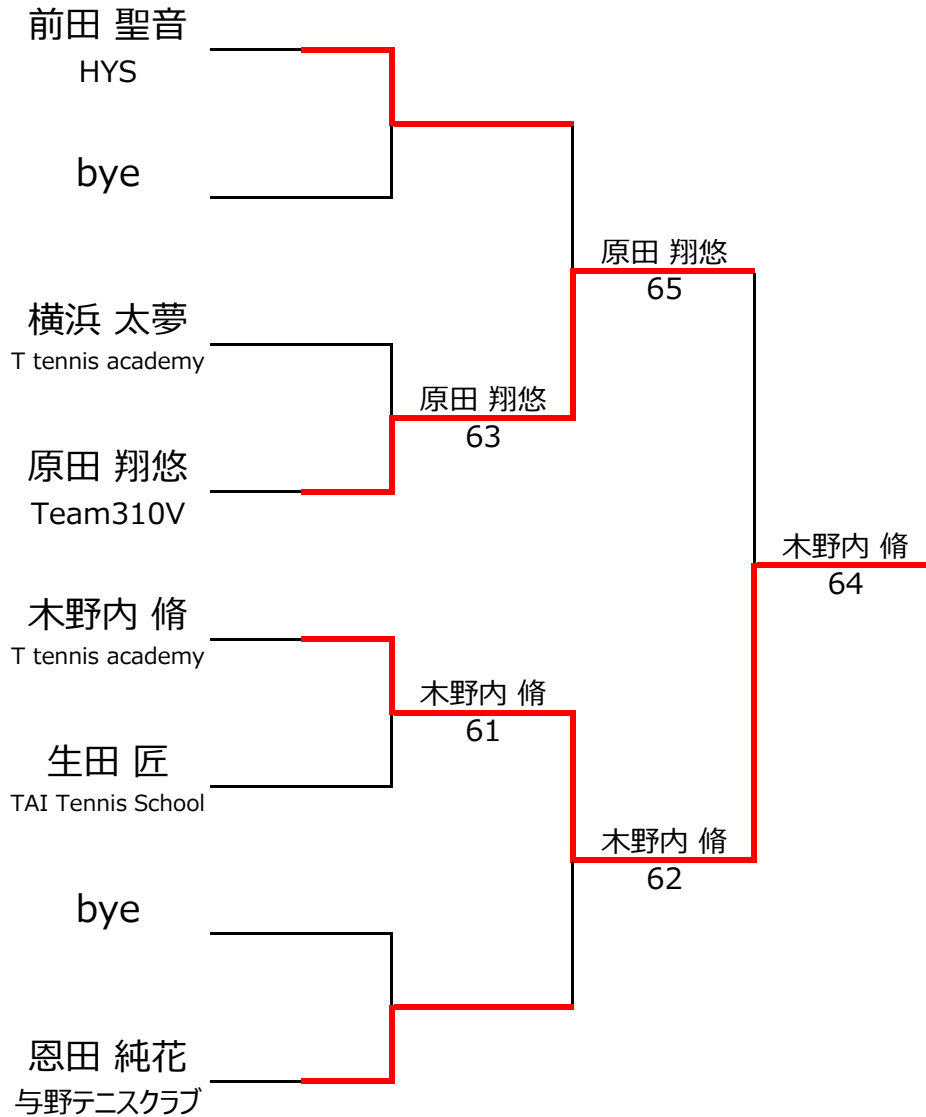

Cブロック					木野内 脩	原田 翔悠	蓮江 七彩	勝敗	順位		
No.	rank										
1	1199	木野内 脩	T tennis academy	男性	11		4 - 0	4 - 0		2 - 0	1位
2	2242	原田 翔悠	Team310V	男性	14	0 - 4		4 - 0		1 - 1	2位
3	2559	蓮江 七彩	東大宮テニスクラブ	女性	13	0 - 4	0 - 4			0 - 2	3位
4											

【ルール・注意事項】

- ・予選リーグ後、順位別トーナメントを行ないます。1,2位トーナメント 3,4位トーナメント
- ・順位決定方法は、①勝敗 ②直接対決 ③得失点差 ④ランキング の順番で決定します。
- ・予選 4ゲーム先取ノーアドバンテージ方式の予定
- ・本戦 6ゲーム先取ノーアドバンテージ方式の予定

【ランキングポイント配分】

[こちらを参照ください。](#)

1,2位トーナメント

3,4位トーナメント

入賞者写真

✦✦ 入賞おめでとうございます ✦✦