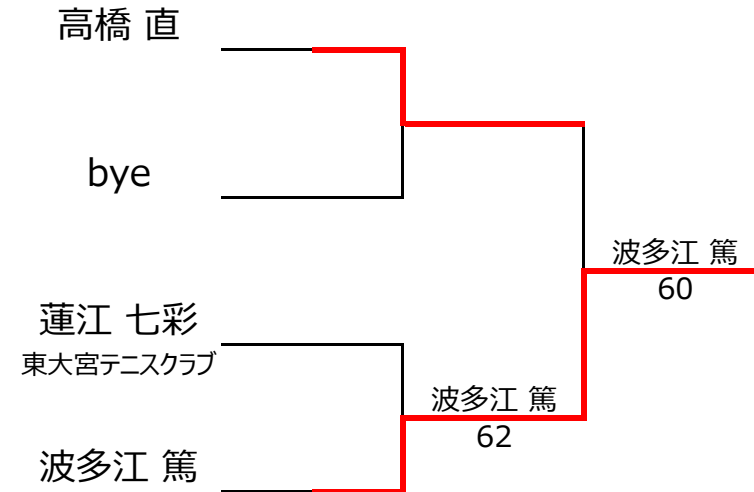

【ルール・注意事項】

- ・予選リーグ後、順位別トーナメントを行ないます。1,2位トーナメント 3,4位トーナメント
- ・順位決定方法は、①勝敗 ②直接対決 ③得失点差 ④ランキング の順番で決定します。
- ・予選 4ゲーム先取ノーアドバンテージ方式の予定
- ・本戦 6ゲーム先取ノーアドバンテージ方式の予定

【ランキングポイント配分】

[こちらを参照ください。](#)

1,2位トーナメント

3,4位トーナメント