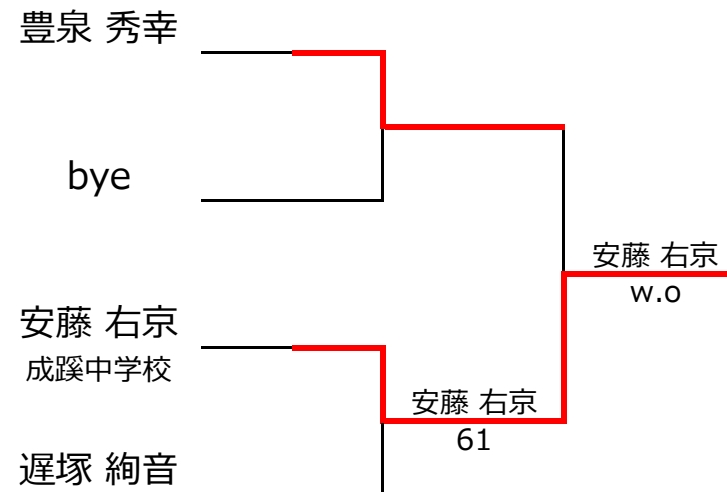

Bブロック				遅塚 舞	菅野 流聖	遅塚 絢音	勝敗	順位
1	215	遅塚 舞	VIP TENNIS ACADEMY	女性 9	0 - 4	4 - 1	1 - 1	2位
2	587	菅野 流聖	SSPT	男性 12	4 - 0	4 - 0	2 - 0	1位
3	3198	遅塚 絢音		女性 12	1 - 4	0 - 4	0 - 2	3位
4								

Cブロック				山田 勇雅	田谷 海翔	安藤 右京	勝敗	順位
1	393	山田 勇雅	桜台庭球塾	男性 14	4 - 2	4 - 0	2 - 0	1位
2	429	田谷 海翔		男性 12	2 - 4	4 - 2	1 - 1	2位
3	2619	安藤 右京	成蹊中学校	男性 13	0 - 4	2 - 4	0 - 2	3位
4								

【ルール・注意事項】

- ・予選リーグ後、順位別トーナメントを行ないます。1,2位トーナメント 3,4位トーナメント
- ・順位決定方法は、①勝敗 ②直接対決 ③得失点差 ④ランキング の順番で決定します。
- ・予選 4ゲーム先取ノーアドバンテージ方式の予定
- ・本戦 6ゲーム先取ノーアドバンテージ方式の予定

【ランキングポイント配分】

[こちらを参照ください。](#)

1,2位トーナメント

3,4位トーナメント

入賞者写真

✦✦ 入賞おめでとうございます ✦✦