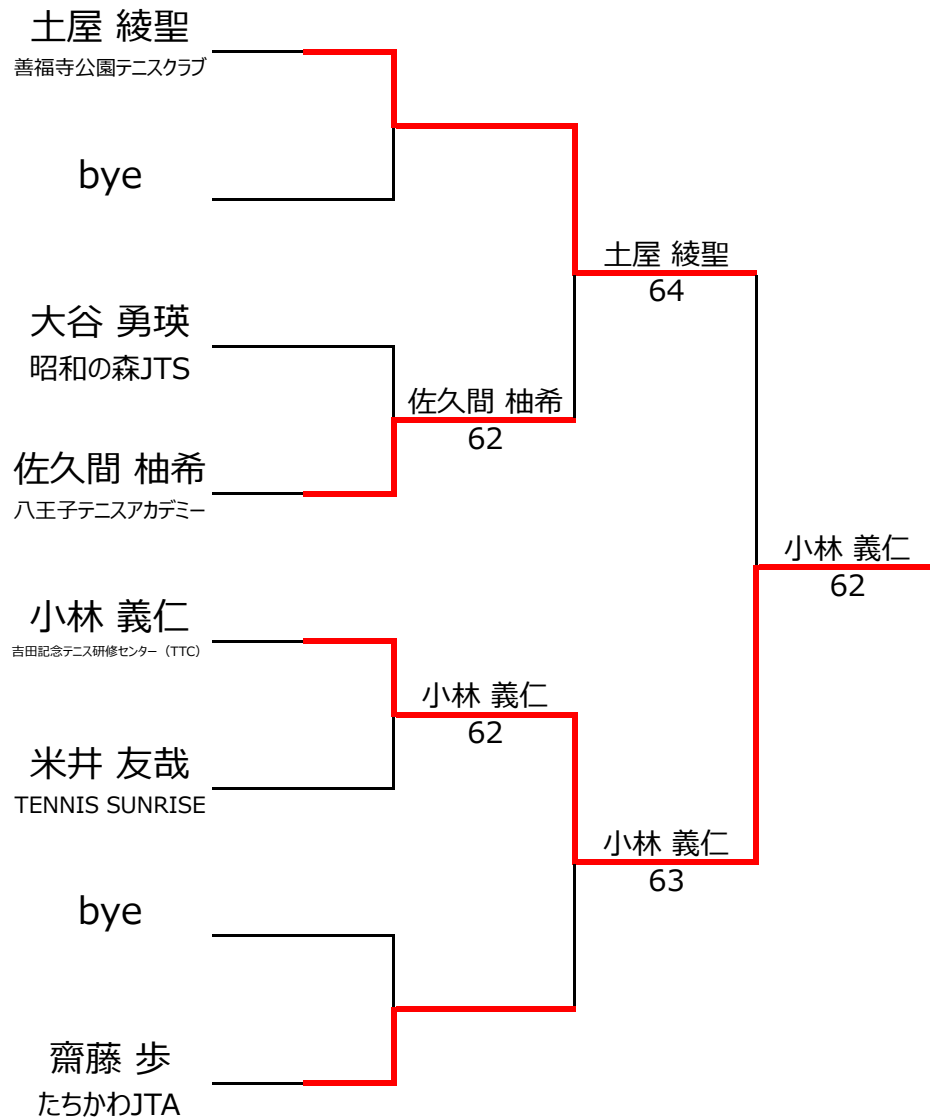

【ルール・注意事項】

- ・予選リーグ後、順位別トーナメントを行ないます。1,2位トーナメント 3,4位トーナメント
- ・4人リーグの場合は1vs2・3vs4/1vs3・2vs4/の2試合を行います。
- ・順位決定方法は、①勝敗 ②直接対決 ③得失点差 ④ランキング の順番で決定します。
- ・予選 4ゲーム先取ノーアドバンテージ方式の予定
- ・本戦 6ゲーム先取ノーアドバンテージ方式の予定

【ランキングポイント配分】

[こちらを参照ください。](#)

1,2位トーナメント

3,4位トーナメント

【直近のランキング適用】

Aブロック				倉林 優真	豊泉 秀幸	高橋 直	勝敗	順位
1	11	倉林 優真	easeインドテニススクールふじみ野大原	男性 14	4 - 0	4 - 0	2 - 0	1位
2	2298	豊泉 秀幸		男性 12	0 - 4	1 - 4	0 - 2	3位
3		高橋 直	成蹊中学	男性 14	0 - 4	4 - 1	1 - 1	2位
4								