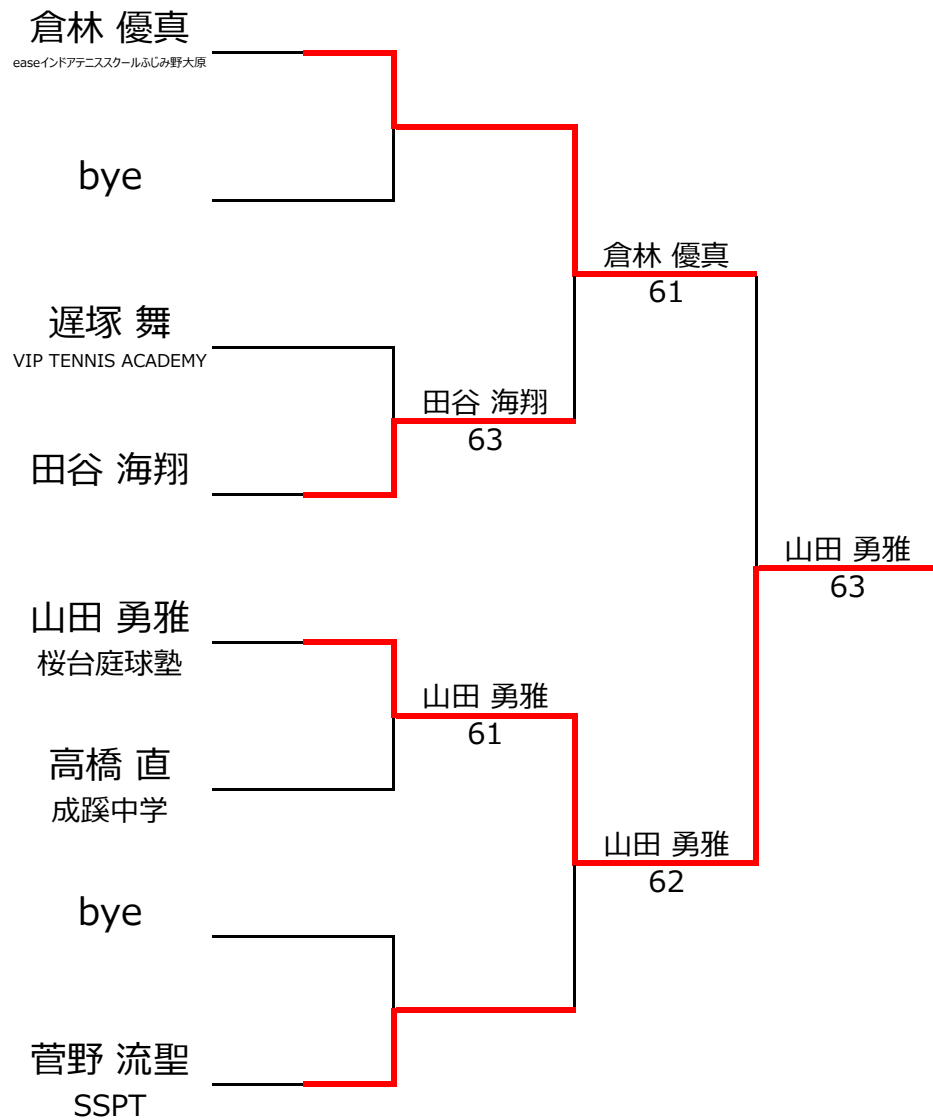

【ルール・注意事項】

- ・予選リーグ後、順位別トーナメントを行ないます。1,2位トーナメント 3,4位トーナメント
- ・4人リーグの場合は1vs2・3vs4/1vs3・2vs4/の2試合を行います。
- ・順位決定方法は、①勝敗 ②直接対決 ③得失点差 ④ランキング の順番で決定します。
- ・予選 4ゲーム先取ノーアドバンテージ方式の予定
- ・本戦 6ゲーム先取ノーアドバンテージ方式の予定

【ランキングポイント配分】

Bブロック				遅塚 舞	菅野 流聖	遅塚 絢音	勝敗	順位
1	215	遅塚 舞	VIP TENNIS ACADEMY	女性 9	0 - 4	4 - 1	1 - 1	2位
2	587	菅野 流聖	SSPT	男性 12	4 - 0	4 - 0	2 - 0	1位
3	3198	遅塚 絢音		女性 12	1 - 4	0 - 4	0 - 2	3位
4								

Cブロック				山田 勇雅	田谷 海翔	安藤 右京	勝敗	順位
1	393	山田 勇雅	桜台庭球塾	男性 14	4 - 2	4 - 0	2 - 0	1位
2	429	田谷 海翔		男性 12	2 - 4	4 - 2	1 - 1	2位
3	2619	安藤 右京	成蹊中学校	男性 13	0 - 4	2 - 4	0 - 2	3位
4								

【ルール・注意事項】

- ・予選リーグ後、順位別トーナメントを行ないます。1,2位トーナメント 3,4位トーナメント
- ・順位決定方法は、①勝敗 ②直接対決 ③得失点差 ④ランキング の順番で決定します。
- ・予選 4ゲーム先取ノーアドバンテージ方式の予定
- ・本戦 6ゲーム先取ノーアドバンテージ方式の予定

【ランキングポイント配分】

[こちらを参照ください。](#)

1,2位トーナメント

3,4位トーナメント

入賞者写真

✦✦ 入賞おめでとうございます ✦✦