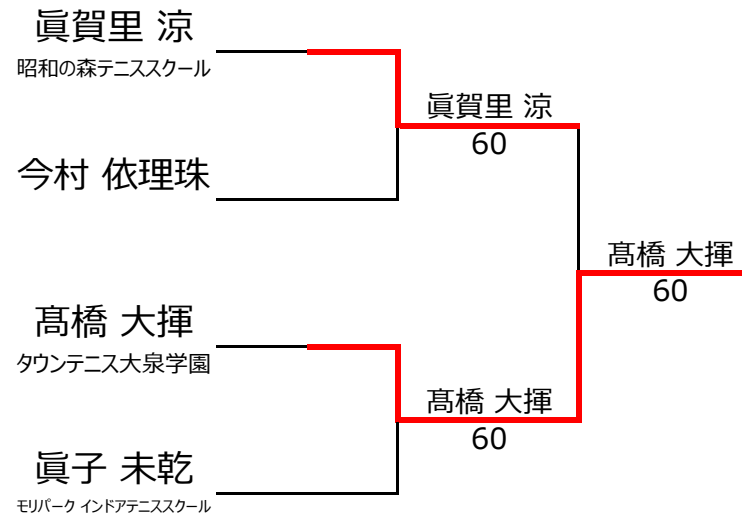

【ルール・注意事項】

- ・予選リーグ後、順位別トーナメントを行ないます。1,2位トーナメント 3,4位トーナメント
- ・4人リーグの場合は1vs2・3vs4/1vs3・2vs4/の2試合を行います。
- ・順位決定方法は、①勝敗 ②直接対決 ③得失点差 ④ランキング の順番で決定します。
- ・予選 4ゲーム先取ノーアドバンテージ方式の予定
- ・本戦 6ゲーム先取ノーアドバンテージ方式の予定

【ランキングポイント配分】

[こちらを参照ください。](#)

1,2位トーナメント

3,4位トーナメント

【直近のランキング適用】

Aブロック				倉林 優真	豊泉 秀幸	高橋 直	勝敗	順位
1	11	倉林 優真	easeインドテニススクールふじみ野大原	男性 14	4 - 0	4 - 0	2 - 0	1位
2	2298	豊泉 秀幸		男性 12	0 - 4	1 - 4	0 - 2	3位
3		高橋 直	成蹊中学	男性 14	0 - 4	4 - 1	1 - 1	2位
4								