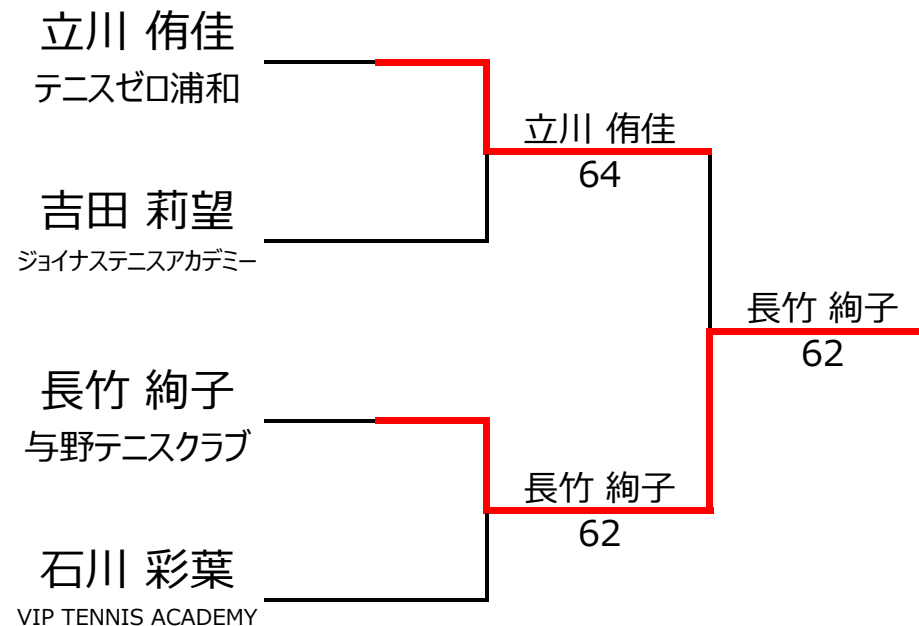

No. rank		Bブロック				石川 彩葉	吉田 莉望	半田 美音	小倉 遥人	勝敗	順位
1	421	石川 彩葉	VIP TENNIS ACADEMY	女性	12		4 - 2	0 - 4		1 - 1	3位
2	2721	吉田 莉望	ジョイナステニスアカデミー	女性	12	2 - 4			2 - 4	0 - 2	4位
3	1637	半田 美音	テニスゼロ浦和	女性	10	4 - 0			4 - 3	2 - 0	1位
4	722	小倉 遥人	Smile Tennis College	男性	11		4 - 2	3 - 4		1 - 1	2位

## 【ルール・注意事項】

- ・予選リーグ後、順位別トーナメントを行ないます。1,2位トーナメント 3,4位トーナメント
- ・4人リーグの場合は1vs2・3vs4/1vs3・2vs4/の2試合を行います。
- ・順位決定方法は、①勝敗 ②直接対決 ③得失点差 ④ランキング の順番で決定します。
- ・予選 4ゲーム先取ノーアドバンテージ方式の予定
- ・本戦 6ゲーム先取ノーアドバンテージ方式の予定

## 【ランキングポイント配分】

[こちらを参照ください。](#)

1,2位トーナメント

3,4位トーナメント