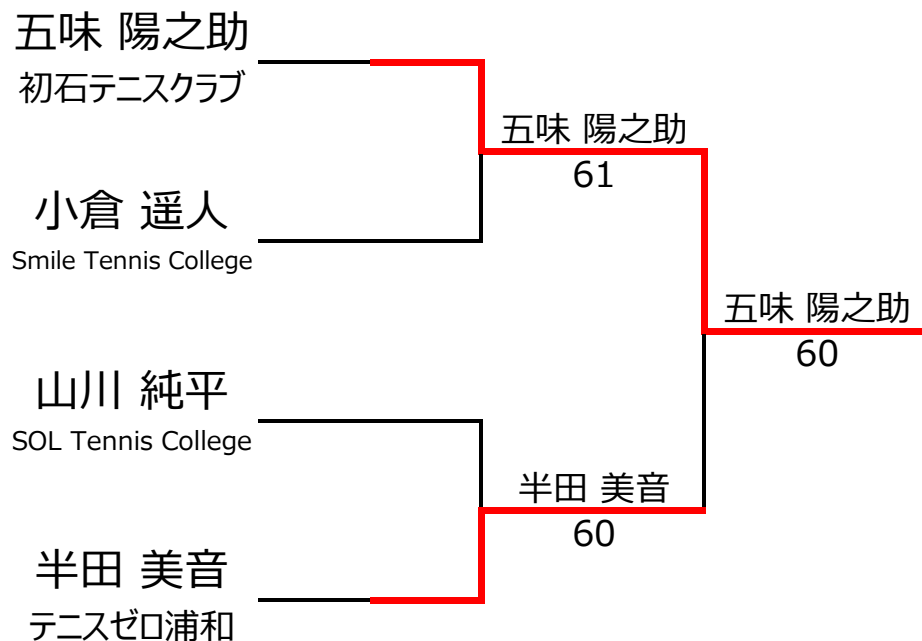

No. rank		Bブロック				石川 彩葉	吉田 莉望	半田 美音	小倉 遥人	勝敗	順位
1	421	石川 彩葉	VIP TENNIS ACADEMY	女性	12		4 - 2	0 - 4		1 - 1	3位
2	2721	吉田 莉望	ジョイナステニスアカデミー	女性	12	2 - 4			2 - 4	0 - 2	4位
3	1637	半田 美音	テニスゼロ浦和	女性	10	4 - 0			4 - 3	2 - 0	1位
4	722	小倉 遥人	Smile Tennis College	男性	11		4 - 2	3 - 4		1 - 1	2位

## 【ルール・注意事項】

- ・予選リーグ後、順位別トーナメントを行ないます。1,2位トーナメント 3,4位トーナメント
- ・4人リーグの場合は1vs2・3vs4/1vs3・2vs4/の2試合を行います。
- ・順位決定方法は、①勝敗 ②直接対決 ③得失点差 ④ランキング の順番で決定します。
- ・予選 4ゲーム先取ノーアドバンテージ方式の予定
- ・本戦 6ゲーム先取ノーアドバンテージ方式の予定

## 【ランキングポイント配分】

[こちらを参照ください。](#)

1,2位トーナメント

3,4位トーナメント