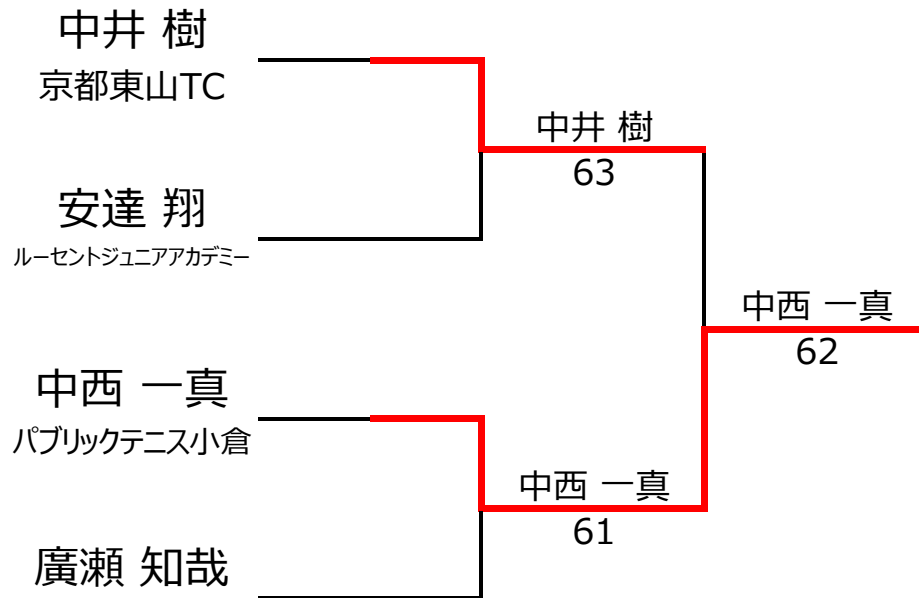

1,2位トーナメント