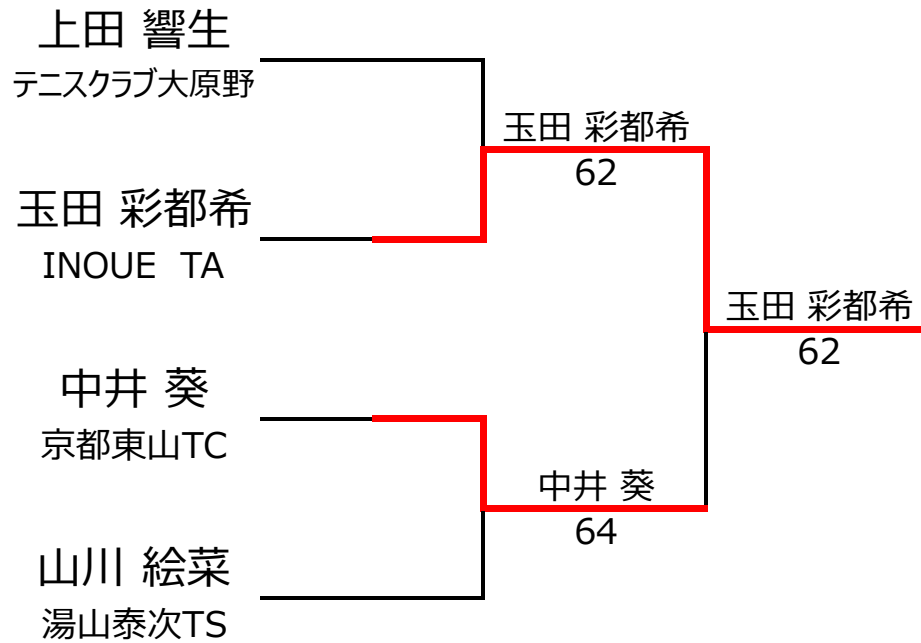

No. rank		Bブロック				森 心奈	玉田 彩都希	山川 絵菜	立花 獅道	勝敗	順位
1	1518	森 心奈	NEXT	女性	10		0 - 4	0 - 4	0 - 2	4位	
2	3159	玉田 彩都希	INOUE TA	女性	14	4 - 0		4 - 2	2 - 0	2位	
3	2167	山川 絵菜	湯山泰次TS	女性	12	4 - 0		4 - 2	2 - 0	1位	
4	1624	立花 獅道	ヴァルブランシュ	男性	12	2 - 4	2 - 4		0 - 2	3位	

【ルール・注意事項】

- ・予選リーグ後、順位別トーナメントを行ないます。1,2位トーナメント 3,4位トーナメント
- ・4人リーグの場合は1vs2・3vs4/1vs3・2vs4/の2試合を行います。
- ・順位決定方法は、①勝敗 ②直接対決 ③得失点差 ④ランキング の順番で決定します。
- ・予選 4ゲーム先取ノーアドバンテージ方式の予定
- ・本戦 6ゲーム先取ノーアドバンテージ方式の予定

【ランキングポイント配分】

[こちらを参照ください。](#)

1,2位トーナメント

3,4位トーナメント

入賞者写真

✦✦ 入賞おめでとうございます ✦✦