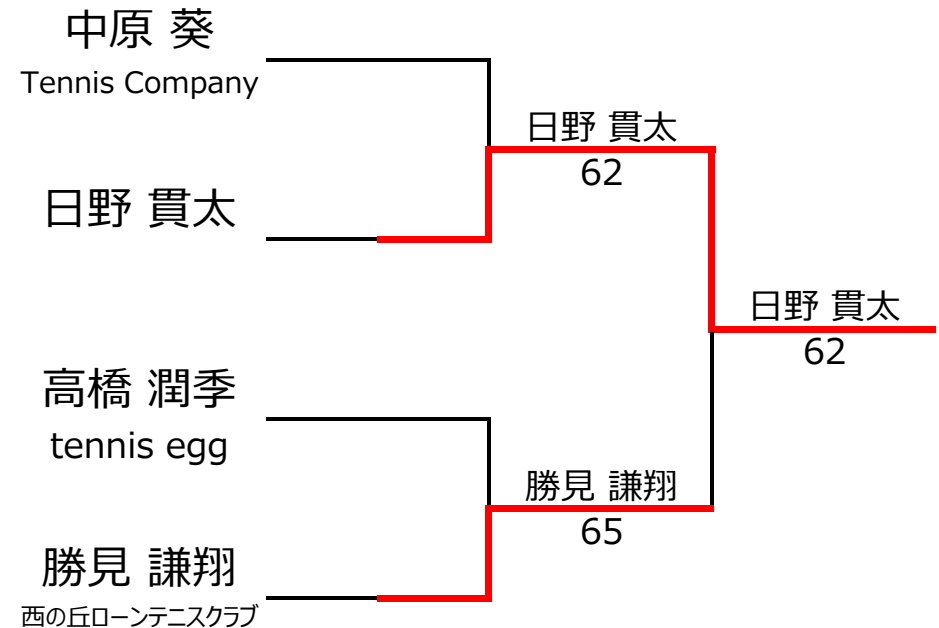

Bブロック					廣瀬 知哉	勝見 謙翔	日野 貴太	安達 翔	勝敗	順位	
No.	rank										
1	1006	廣瀬 知哉		男性	7		4 - 0	4 - 0		2 - 0	1位
2		勝見 謙翔	西の丘ローンテニスクラブ	男性	9	0 - 4			2 - 4	0 - 2	3位
3	1798	日野 貴太		男性	10	0 - 4			1 - 4	0 - 2	4位
4	1214	安達 翔	ルーセントジュニアアカデミー	男性	9		4 - 2	4 - 1		2 - 0	2位

【ルール・注意事項】

- ・予選リーグ後、順位別トーナメントを行ないます。1,2位トーナメント 3,4位トーナメント
- ・4人リーグの場合は1vs2・3vs4/1vs3・2vs4/の2試合を行います。
- ・順位決定方法は、①勝敗 ②直接対決 ③得失点差 ④ランキング の順番で決定します。
- ・予選 4ゲーム先取ノーアドバンテージ方式の予定
- ・本戦 6ゲーム先取ノーアドバンテージ方式の予定

【ランキングポイント配分】

[こちらを参照ください。](#)

1,2位トーナメント

3,4位トーナメント

【直近のランキング適用】

No. rank		Aブロック				上田 響生	中井 葵	矢島 駆	勝敗	順位
1	531	上田 響生	テニスクラブ大原野	男性	12		4 - 2	4 - 0	2 - 0	1位
2	1850	中井 葵	京都東山TC	女性	10	2 - 4		4 - 1	1 - 1	2位
3	2868	矢島 駆	テニスコミュニケーション門真	男性	12	0 - 4	1 - 4		0 - 2	3位
4										