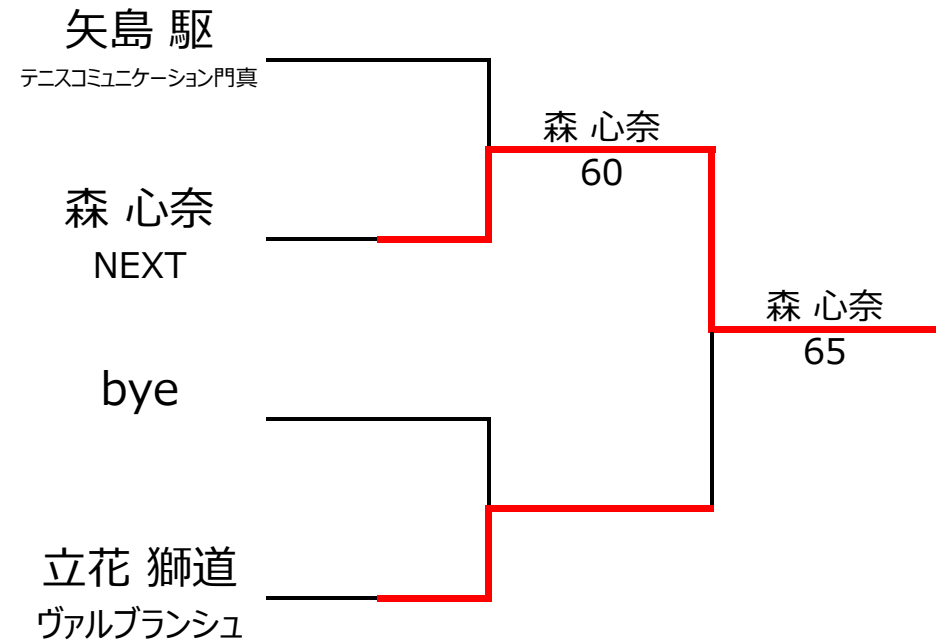

No. rank		Bブロック				森 心奈	玉田 彩都希	山川 絵菜	立花 獅道	勝敗	順位
1	1518	森 心奈	NEXT	女性	10		0 - 4	0 - 4	0 - 2	4位	
2	3159	玉田 彩都希	INOUE TA	女性	14	4 - 0		4 - 2	2 - 0	2位	
3	2167	山川 絵菜	湯山泰次TS	女性	12	4 - 0		4 - 2	2 - 0	1位	
4	1624	立花 獅道	ヴァルブランシュ	男性	12	2 - 4	2 - 4		0 - 2	3位	

【ルール・注意事項】

- ・予選リーグ後、順位別トーナメントを行ないます。1,2位トーナメント 3,4位トーナメント
- ・4人リーグの場合は1vs2・3vs4/1vs3・2vs4/の2試合を行います。
- ・順位決定方法は、①勝敗 ②直接対決 ③得失点差 ④ランキング の順番で決定します。
- ・予選 4ゲーム先取ノーアドバンテージ方式の予定
- ・本戦 6ゲーム先取ノーアドバンテージ方式の予定

【ランキングポイント配分】

[こちらを参照ください。](#)

1,2位トーナメント

3,4位トーナメント

入賞者写真

✦✦ 入賞おめでとうございます ✦✦