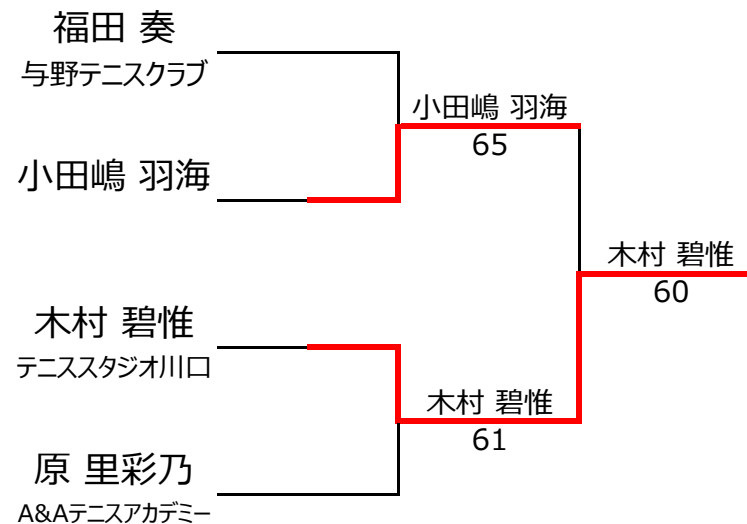

【ルール・注意事項】

- ・予選リーグ後、順位別トーナメントを行ないます。1,2位トーナメント 3,4位トーナメント
- ・4人リーグの場合は1vs2・3vs4/1vs3・2vs4/の2試合を行います。
- ・順位決定方法は、①勝敗 ②直接対決 ③得失点差 ④ランキング の順番で決定します。
- ・予選 4ゲーム先取ノーアドバンテージ方式の予定
- ・本戦 6ゲーム先取ノーアドバンテージ方式の予定

【ランキングポイント配分】

[こちらを参照ください。](#)

1,2位トーナメント

3,4位トーナメント

入賞者写真

✦✦ 入賞おめでとうございます ✦✦