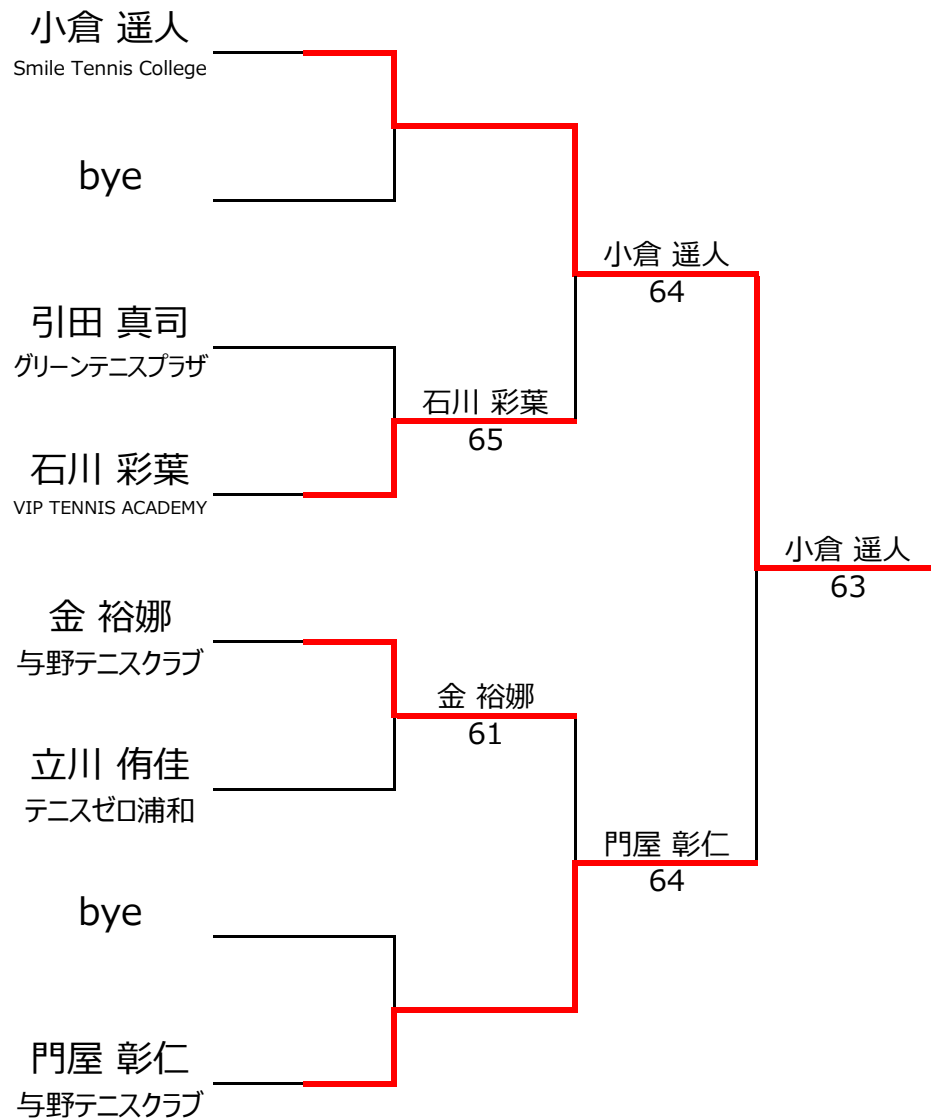

【ルール・注意事項】

- ・予選リーグ後、順位別トーナメントを行ないます。1,2位トーナメント 3,4位トーナメント
- ・4人リーグの場合は1vs2・3vs4/1vs3・2vs4/の2試合を行います。
- ・順位決定方法は、①勝敗 ②直接対決 ③得失点差 ④ランキング の順番で決定します。
- ・予選 4ゲーム先取ノーアドバンテージ方式の予定
- ・本戦 6ゲーム先取ノーアドバンテージ方式の予定

【ランキングポイント配分】

[こちらを参照ください。](#)

1,2位トーナメント

3,4位トーナメント

入賞者写真

✦✦ 入賞おめでとうございます ✦✦