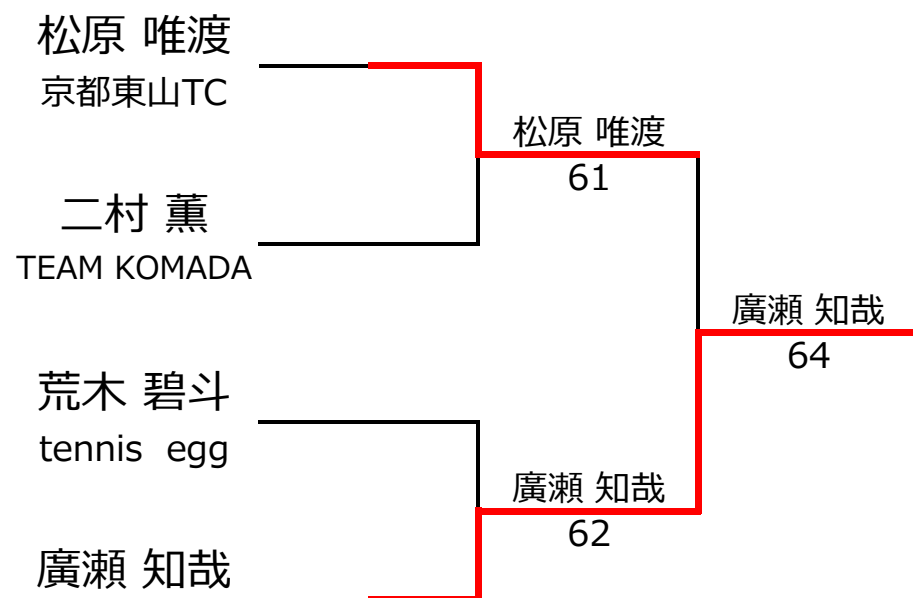

No. rank		Bブロック			廣瀬 知哉	杉本 丞	独活山 芽子	二村 薫	勝敗	順位	
1	1823	廣瀬 知哉		男性	7		4 - 1	4 - 1		2 - 0	1位
2	2893	杉本 丞	パブリックテニス小倉	男性	7	1 - 4			2 - 4	0 - 2	3位
3	3198	独活山 芽子	パブリックテニス宝ヶ池	女性	8	1 - 4			1 - 4	0 - 2	4位
4	229	二村 薫	TEAM KOMADA	男性	8		4 - 2	4 - 1		2 - 0	2位

【ルール・注意事項】

- ・予選リーグ後、順位別トーナメントを行ないます。1,2位トーナメント 3,4位トーナメント
- ・4人リーグの場合は1vs2・3vs4/1vs3・2vs4/の2試合を行います。
- ・順位決定方法は、①勝敗 ②直接対決 ③得失点差 ④ランキング の順番で決定します。
- ・予選 4ゲーム先取ノーアドバンテージ方式の予定
- ・本戦 6ゲーム先取ノーアドバンテージ方式の予定

【ランキングポイント配分】

[こちらを参照ください。](#)

1,2位トーナメント

3,4位トーナメント

入賞者写真

✦✦ 入賞おめでとうございます ✦✦