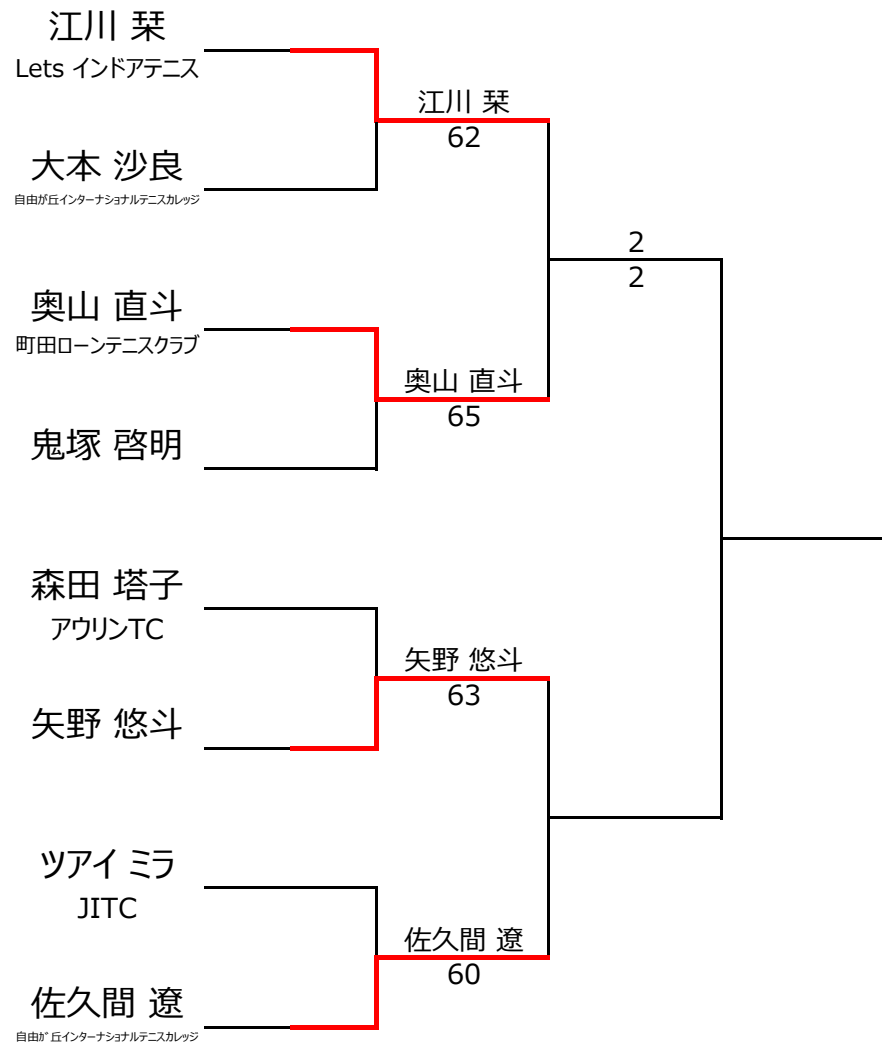

## 【ルール・注意事項】

- ・予選リーグ後、順位別トーナメントを行ないます。1,2位トーナメント 3,4位トーナメント
- ・4人リーグの場合は1vs2・3vs4/1vs3・2vs4/の2試合を行います。
- ・順位決定方法は、①勝敗 ②直接対決 ③得失点差 ④ランキング の順番で決定します。
- ・予選 4ゲーム先取ノーアドバンテージ方式の予定
- ・本戦 6ゲーム先取ノーアドバンテージ方式の予定

## 【ランキングポイント配分】

こちらを参照ください。

1,2位トーナメント

3,4位トーナメント

途中中止