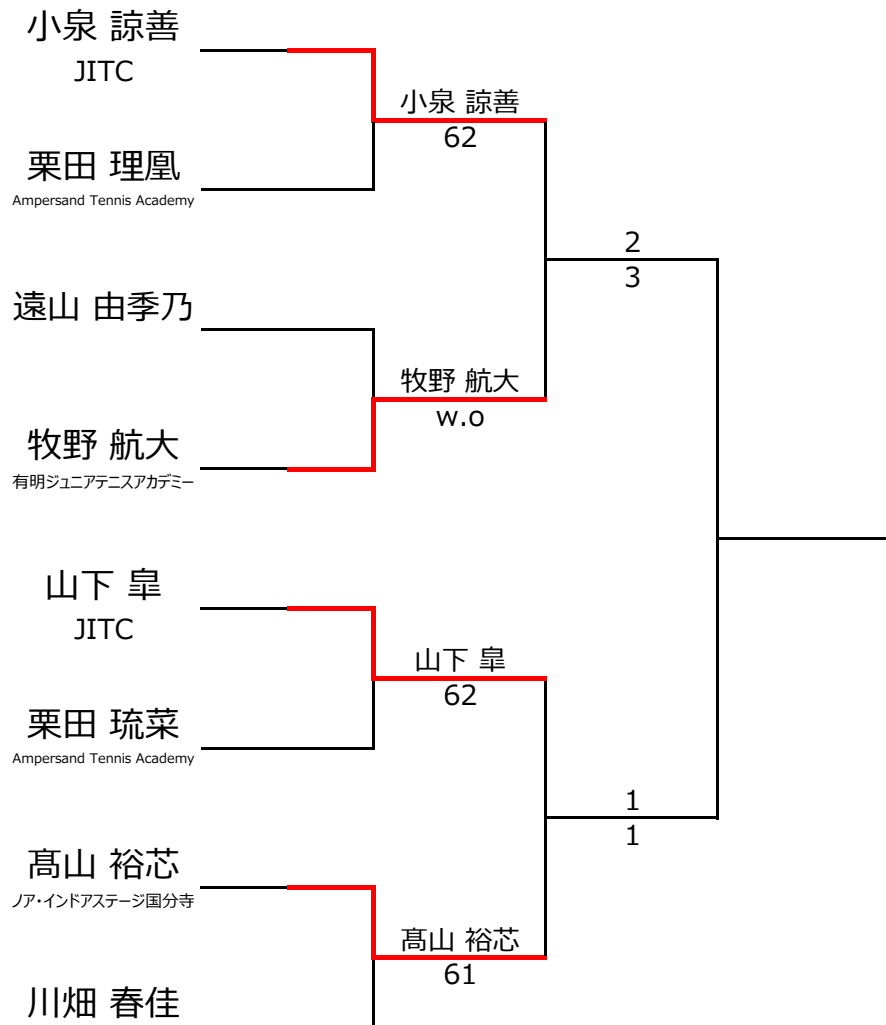

No. rank		Dブロック			牧野 航大	矢野 悠斗	大本 沙良	高山 裕芯	勝敗	順位	
1	328	牧野 航大	有明ジュニアテニスアカデミー	男性	7		4 - 1	4 - 0		2 - 0	1位
2	2517	矢野 悠斗		男性	9	1 - 4			1 - 4	0 - 2	3位
3	2038	大本 沙良	自由が丘インターナショナルテニスカレッジ	女性	9	0 - 4			0 - 4	0 - 2	4位
4	667	高山 裕芯	ノア・インドアステージ国分寺	男性	9		4 - 1	4 - 0		2 - 0	2位

## 【ルール・注意事項】

- ・予選リーグ後、順位別トーナメントを行ないます。1,2位トーナメント 3,4位トーナメント
- ・4人リーグの場合は1vs2・3vs4/1vs3・2vs4/の2試合を行います。
- ・順位決定方法は、①勝敗 ②直接対決 ③得失点差 ④ランキング の順番で決定します。
- ・予選 4ゲーム先取ノーアドバンテージ方式の予定
- ・本戦 6ゲーム先取ノーアドバンテージ方式の予定

## 【ランキングポイント配分】

こちらを参照ください。

1,2位トーナメント

3,4位トーナメント

途中中止