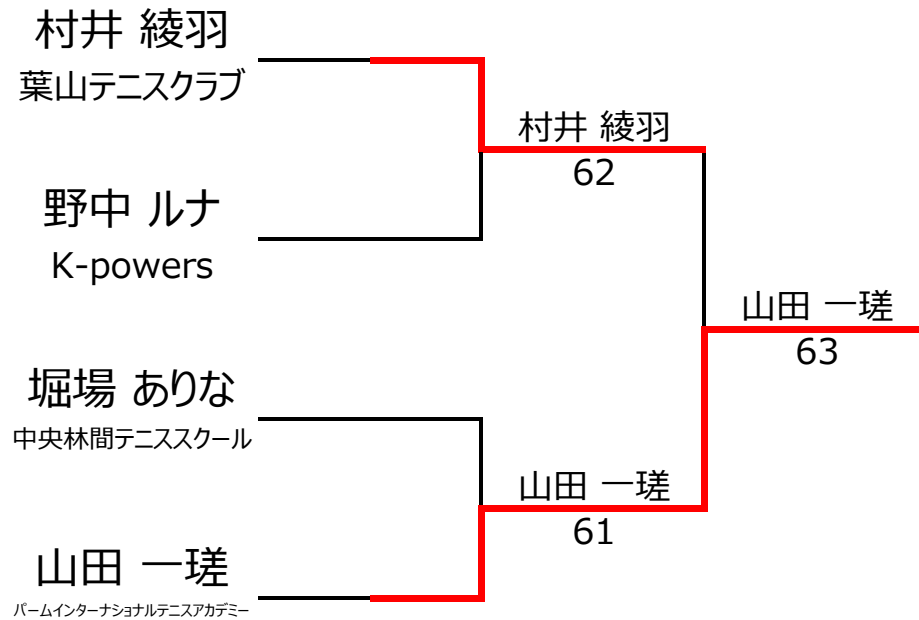

【直近のランキング適用】

No. rank		Aブロック				村井 綾羽	堀場 ありな	堀合 政雄	勝敗	順位
1	1066	村井 綾羽	葉山テニスクラブ	女性	10		4 - 1	4 - 0	2 - 0	1位
2	2948	堀場 ありな	中央林間テニススクール	女性	7	1 - 4		4 - 2	1 - 1	2位
3		堀合 政雄	ホリデーズ	男性	9	0 - 4	2 - 4		0 - 2	3位
4										

No. rank		Bブロック				山田 一瑛	草野 琉衣	野中 ルナ	勝敗	順位
1	1438	山田 一瑛	バームインターナショナルテニスアカデミー	男性	8		4 - 1	4 - 2	2 - 0	1位
2	2524	草野 琉衣	ESSC	男性	8	1 - 4		3 - 4	0 - 2	3位
3	3198	野中 ルナ	K-powers	女性	9	2 - 4	4 - 3		1 - 1	2位
4										

【ルール・注意事項】

- ・予選リーグ後、順位別トーナメントを行ないます。1,2位トーナメント 3,4位トーナメント
- ・順位決定方法は、①勝敗 ②直接対決 ③得失点差 ④ランキング の順番で決定します。
- ・予選 4ゲーム先取ノーアドバンテージ方式の予定
- ・本戦 6ゲーム先取ノーアドバンテージ方式の予定

【ランキングポイント配分】

[こちらを参照ください。](#)

1,2位トーナメント

3,4位トーナメント