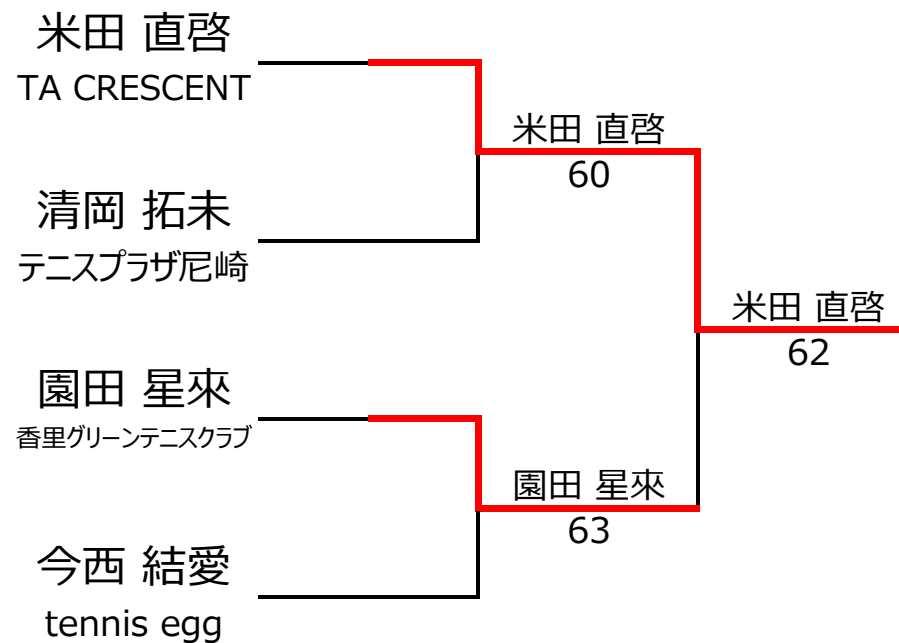

No. rank		Bブロック			猪口 怜	今西 結愛	清岡 拓未	田口 心結	勝敗	順位
1	474	猪口 怜	奈良国際テニスクラブ	男性 11		4 - 0	4 - 0		2 - 0	1位
2	1531	今西 結愛	tennis egg	女性 11	0 - 4			1 - 4	0 - 2	3位
3	2064	清岡 拓未	テニスプラザ尼崎	男性 10	0 - 4			0 - 4	0 - 2	4位
4	955	田口 心結	ユニークスタイルTA	女性 10		4 - 1	4 - 0		2 - 0	2位

## 【ルール・注意事項】

- ・予選リーグ後、順位別トーナメントを行ないます。1,2位トーナメント 3,4位トーナメント
- ・4人リーグの場合は1vs2・3vs4/1vs3・2vs4/の2試合を行います。
- ・順位決定方法は、①勝敗 ②直接対決 ③得失点差 ④ランキング の順番で決定します。
- ・予選 4ゲーム先取ノーアドバンテージ方式の予定
- ・本戦 6ゲーム先取ノーアドバンテージ方式の予定

## 【ランキングポイント配分】

[こちらを参照ください。](#)

1,2位トーナメント

3,4位トーナメント