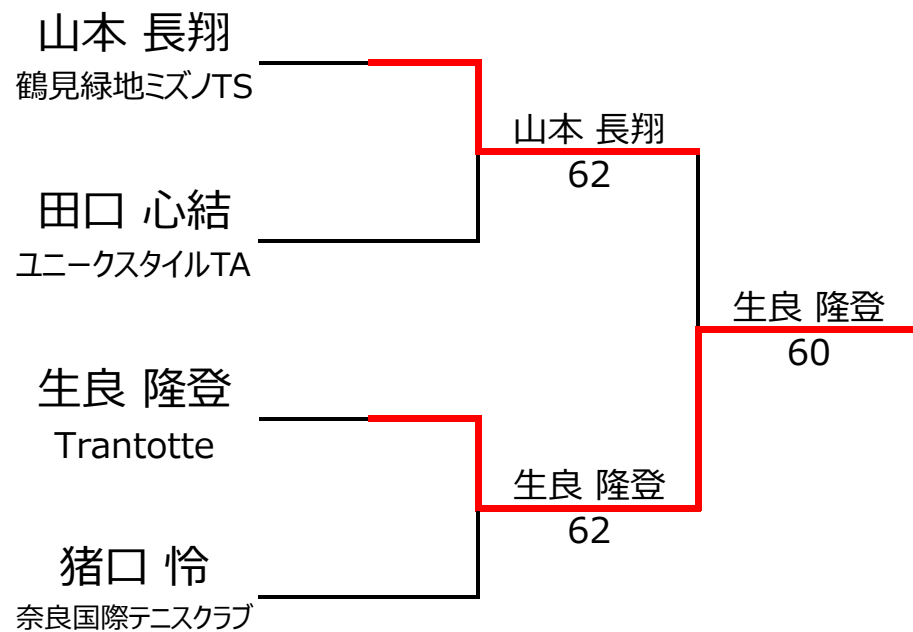

No. rank		Bブロック			猪口 怜	今西 結愛	清岡 拓未	田口 心結	勝敗	順位
1	474	猪口 怜	奈良国際テニスクラブ	男性 11		4 - 0	4 - 0		2 - 0	1位
2	1531	今西 結愛	tennis egg	女性 11	0 - 4			1 - 4	0 - 2	3位
3	2064	清岡 拓未	テニスプラザ尼崎	男性 10	0 - 4			0 - 4	0 - 2	4位
4	955	田口 心結	ユニークスタイルTA	女性 10		4 - 1	4 - 0		2 - 0	2位

## 【ルール・注意事項】

- ・予選リーグ後、順位別トーナメントを行ないます。1,2位トーナメント 3,4位トーナメント
- ・4人リーグの場合は1vs2・3vs4/1vs3・2vs4/の2試合を行います。
- ・順位決定方法は、①勝敗 ②直接対決 ③得失点差 ④ランキング の順番で決定します。
- ・予選 4ゲーム先取ノーアドバンテージ方式の予定
- ・本戦 6ゲーム先取ノーアドバンテージ方式の予定

## 【ランキングポイント配分】

[こちらを参照ください。](#)

1,2位トーナメント

3,4位トーナメント