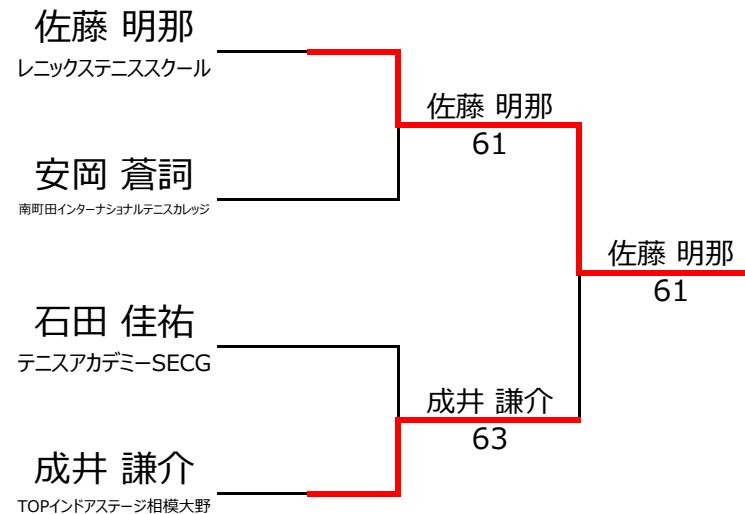

【ルール・注意事項】

- ・予選リーグ後、順位別トーナメントを行ないます。1,2位トーナメント 3,4位トーナメント
- ・4人リーグの場合は1vs2・3vs4/1vs3・2vs4/の2試合を行います。
- ・順位決定方法は、①勝敗 ②直接対決 ③得失点差 ④ランキング の順番で決定します。
- ・予選 4ゲーム先取ノーアドバンテージ方式の予定
- ・本戦 6ゲーム先取ノーアドバンテージ方式の予定

【ランキングポイント配分】

[こちらを参照ください。](#)

1,2位トーナメント

3,4位トーナメント

入賞者写真

✦ ✦ ✦ 入賞おめでとうございます ✦ ✦ ✦