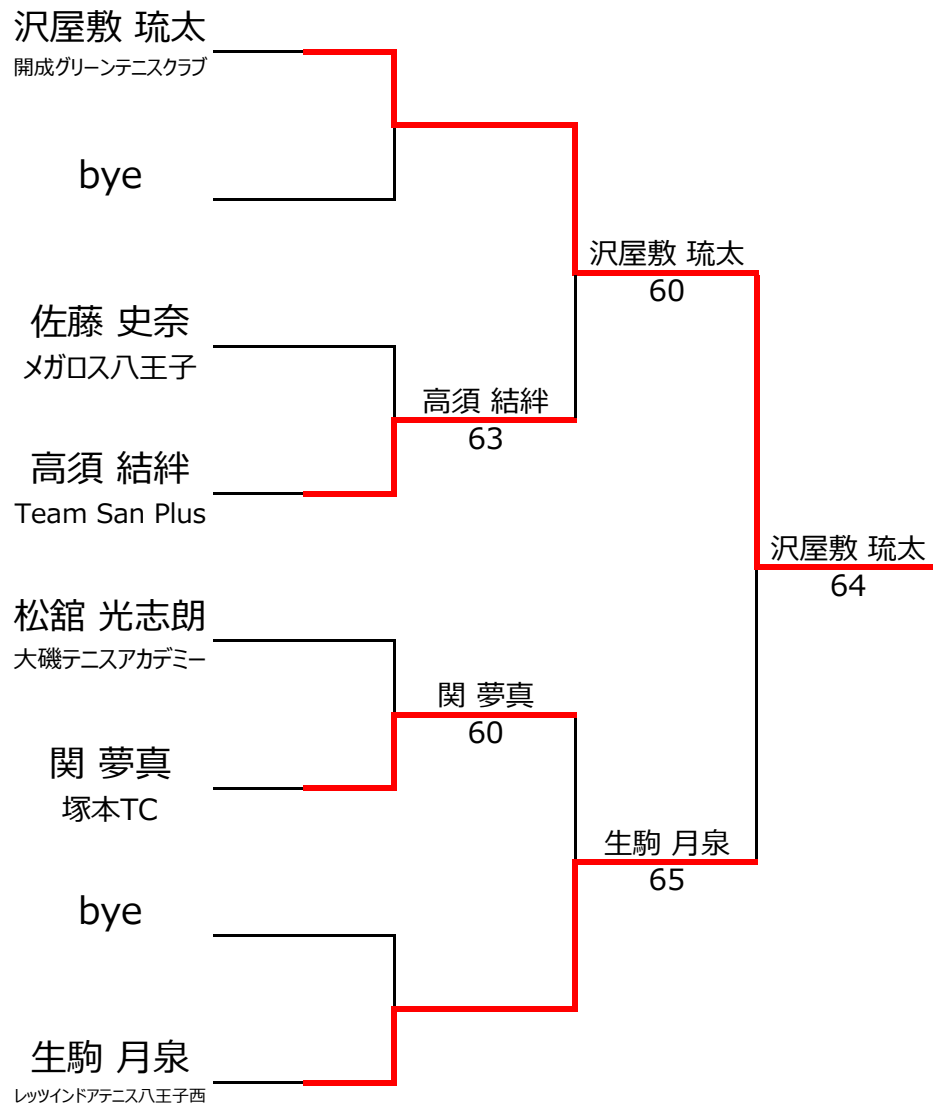

【ルール・注意事項】

- ・予選リーグ後、順位別トーナメントを行ないます。1,2位トーナメント 3,4位トーナメント
- ・4人リーグの場合は1vs2・3vs4/1vs3・2vs4/の2試合を行います。
- ・順位決定方法は、①勝敗 ②直接対決 ③得失点差 ④ランキング の順番で決定します。
- ・予選 4ゲーム先取ノーアドバンテージ方式の予定
- ・本戦 6ゲーム先取ノーアドバンテージ方式の予定

【ランキングポイント配分】

[こちらを参照ください。](#)

1,2位トーナメント

3,4位トーナメント

入賞者写真

✦ ✦ ✦ 入賞おめでとうございます ✦ ✦ ✦