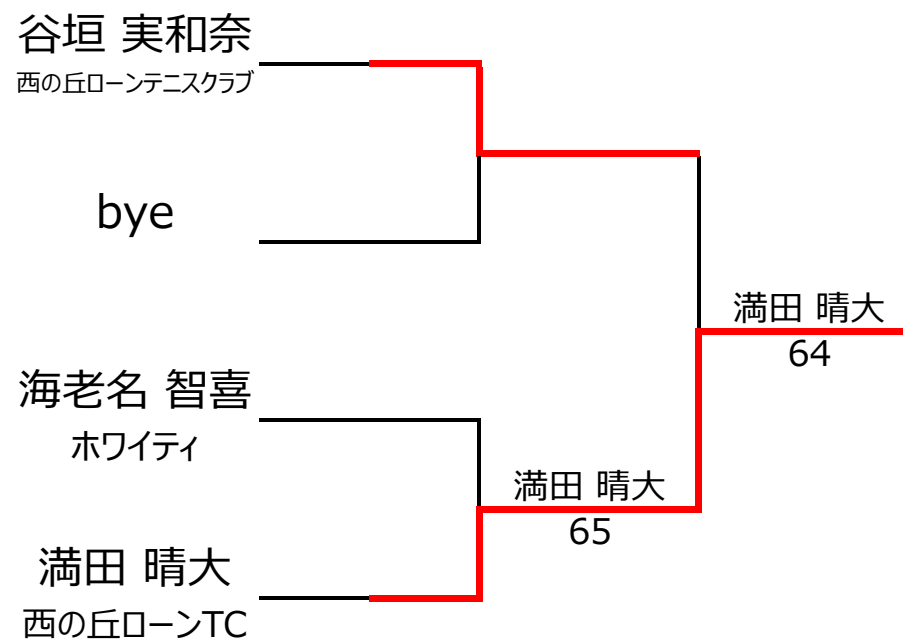

No. rank		Bブロック			門 凜次郎	満田 晴大	松原 唯渡		勝敗	順位
1	496	門 凜次郎	TCセブンスリー	男性 10		4 - 0	4 - 0		2 - 0	1位
2		満田 晴大	西の丘ローンTC	男性 10	0 - 4		2 - 4		0 - 2	3位
3	1415	松原 唯渡	京都東山TC	男性 9	0 - 4	4 - 2			1 - 1	2位
4										

【ルール・注意事項】

- ・予選リーグ後、順位別トーナメントを行ないます。1,2位トーナメント 3,4位トーナメント
- ・4人リーグの場合は1vs2・3vs4/1vs3・2vs4/の2試合を行います。
- ・順位決定方法は、①勝敗 ②直接対決 ③得失点差 ④ランキング の順番で決定します。
- ・予選 4ゲーム先取ノーアドバンテージ方式の予定
- ・本戦 6ゲーム先取ノーアドバンテージ方式の予定

【ランキングポイント配分】

[こちらを参照ください。](#)

1,2位トーナメント

3,4位トーナメント

入賞者写真

✦✦ 入賞おめでとうございます ✦✦