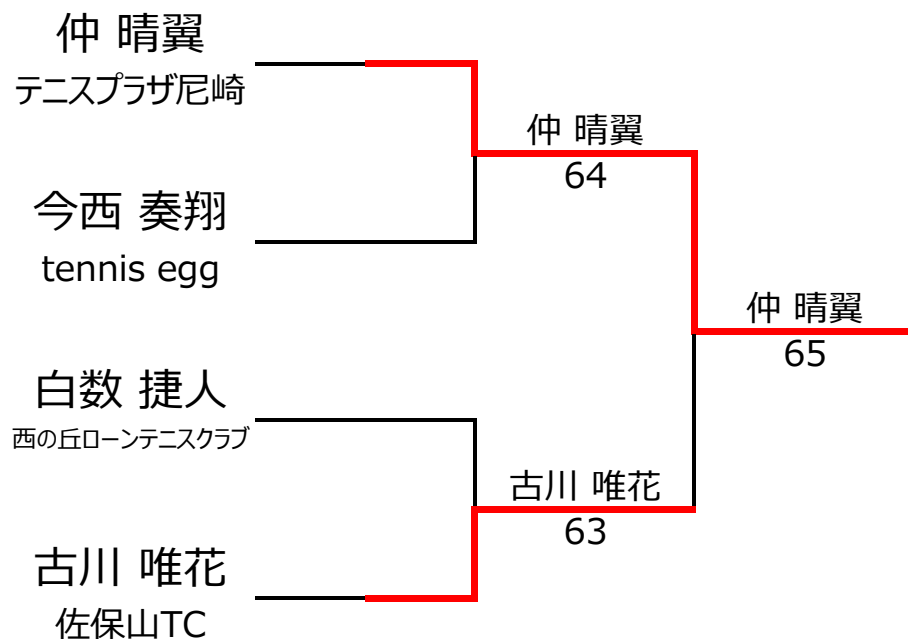

【ルール・注意事項】

- ・予選リーグ後、順位別トーナメントを行ないます。1,2位トーナメント 3,4位トーナメント
- ・4人リーグの場合は1vs2・3vs4/1vs3・2vs4/の2試合を行います。
- ・順位決定方法は、①勝敗 ②直接対決 ③得失点差 ④ランキング の順番で決定します。
- ・予選 4ゲーム先取ノーアドバンテージ方式の予定
- ・本戦 6ゲーム先取ノーアドバンテージ方式の予定

【ランキングポイント配分】

[こちらを参照ください。](#)

1,2位トーナメント

3,4位トーナメント

【直近のランキング適用】

No. rank		Aブロック			門 承太郎	森 映介	海老名 智喜	谷垣 実和奈	勝敗	順位
1	278	門 承太郎	TCセブンスリー	男性 12		4 - 1	4 - 0		2 - 0	1位
2		森 映介		男性 10	1 - 4			4 - 2	1 - 1	2位
3	3221	海老名 智喜	ホワイトィ	男性 10	0 - 4			0 - 4	0 - 2	4位
4	1106	谷垣 実和奈	西の丘ローンテニスクラブ	女性 10		2 - 4	4 - 0		1 - 1	3位