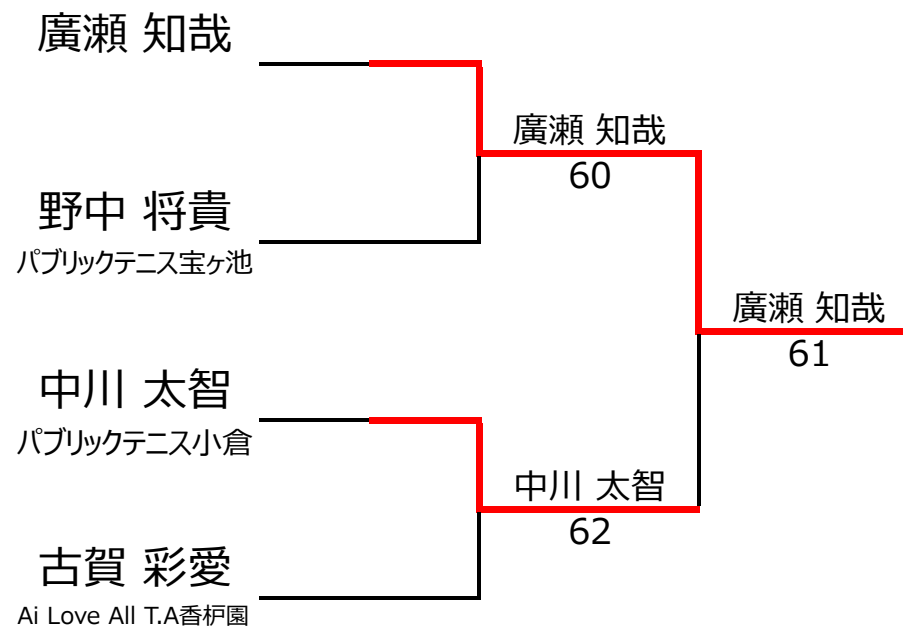

【ルール・注意事項】

- ・予選リーグ後、順位別トーナメントを行ないます。1,2位トーナメント 3,4位トーナメント
- ・4人リーグの場合は1vs2・3vs4/1vs3・2vs4/の2試合を行います。
- ・順位決定方法は、①勝敗 ②直接対決 ③得失点差 ④ランキング の順番で決定します。
- ・予選 4ゲーム先取ノーアドバンテージ方式の予定
- ・本戦 6ゲーム先取ノーアドバンテージ方式の予定

【ランキングポイント配分】

[こちらを参照ください。](#)

1,2位トーナメント

3,4位トーナメント

【直近のランキング適用】

No. rank		Aブロック			門 承太郎	森 映介	海老名 智喜	谷垣 実和奈	勝敗	順位
1	278	門 承太郎	TCセブンスリー	男性 12		4 - 1	4 - 0		2 - 0	1位
2		森 映介		男性 10	1 - 4			4 - 2	1 - 1	2位
3	3221	海老名 智喜	ホワイトィ	男性 10	0 - 4			0 - 4	0 - 2	4位
4	1106	谷垣 実和奈	西の丘ローンテニスクラブ	女性 10		2 - 4	4 - 0		1 - 1	3位