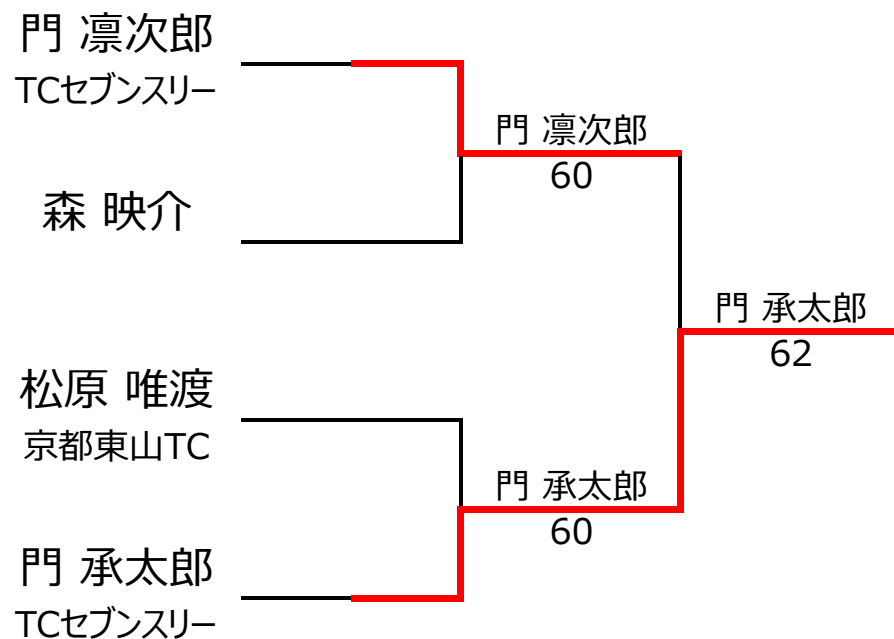

1,2位トーナメント