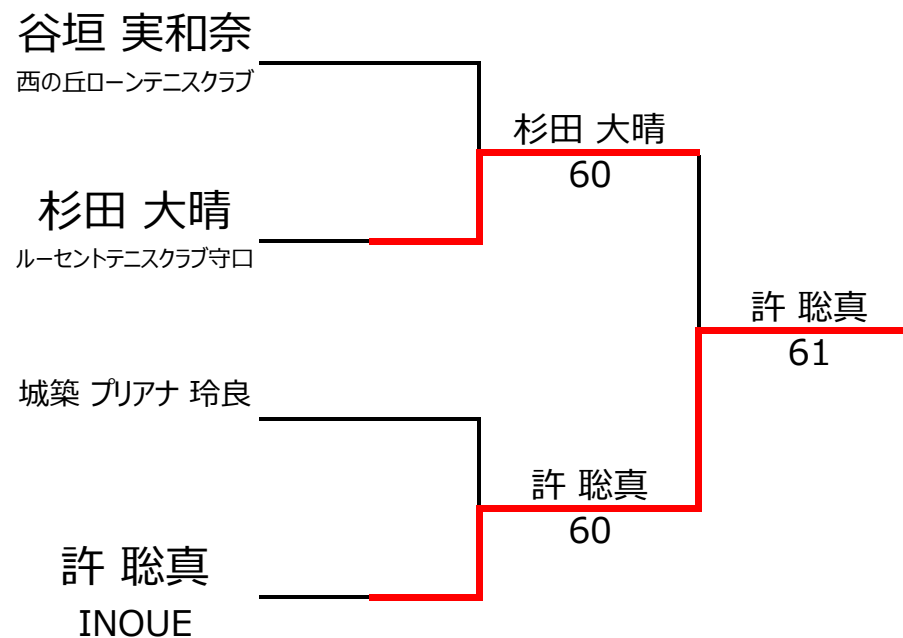

No. rank		Bブロック				杉田 大晴	許 聡真	森下 陽也	山本 佳澄	勝敗	順位
1	890	杉田 大晴	ルーセントテニスクラブ守口	男性	10		1 - 4	0 - 4		0 - 2	4位
2	2853	許 聡真	INOUE	男性	10	4 - 1			3 - 4	1 - 1	3位
3	1899	森下 陽也	宝塚TCO	男性	11	4 - 0			4 - 0	2 - 0	1位
4	1022	山本 佳澄	TAクレセント	女性	8		4 - 3	0 - 4		1 - 1	2位

## 【ルール・注意事項】

- ・予選リーグ後、順位別トーナメントを行ないます。1,2位トーナメント 3,4位トーナメント
- ・4人リーグの場合は1vs2・3vs4/1vs3・2vs4/の2試合を行います。
- ・順位決定方法は、①勝敗 ②直接対決 ③得失点差 ④ランキング の順番で決定します。
- ・予選 4ゲーム先取ノーアドバンテージ方式の予定
- ・本戦 6ゲーム先取ノーアドバンテージ方式の予定

## 【ランキングポイント配分】

[こちらを参照ください。](#)

1,2位トーナメント

3,4位トーナメント