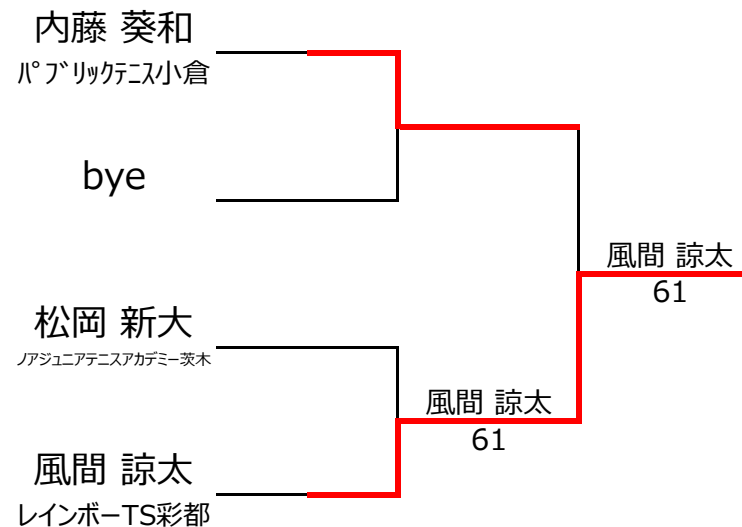

## 【ルール・注意事項】

- ・予選リーグ後、順位別トーナメントを行ないます。1,2位トーナメント 3,4位トーナメント
- ・4人リーグの場合は1vs2・3vs4/1vs3・2vs4/の2試合を行います。
- ・順位決定方法は、①勝敗 ②直接対決 ③得失点差 ④ランキング の順番で決定します。
- ・予選 4ゲーム先取ノーアドバンテージ方式の予定
- ・本戦 6ゲーム先取ノーアドバンテージ方式の予定

## 【ランキングポイント配分】

[こちらを参照ください。](#)

1,2位トーナメント

3,4位トーナメント