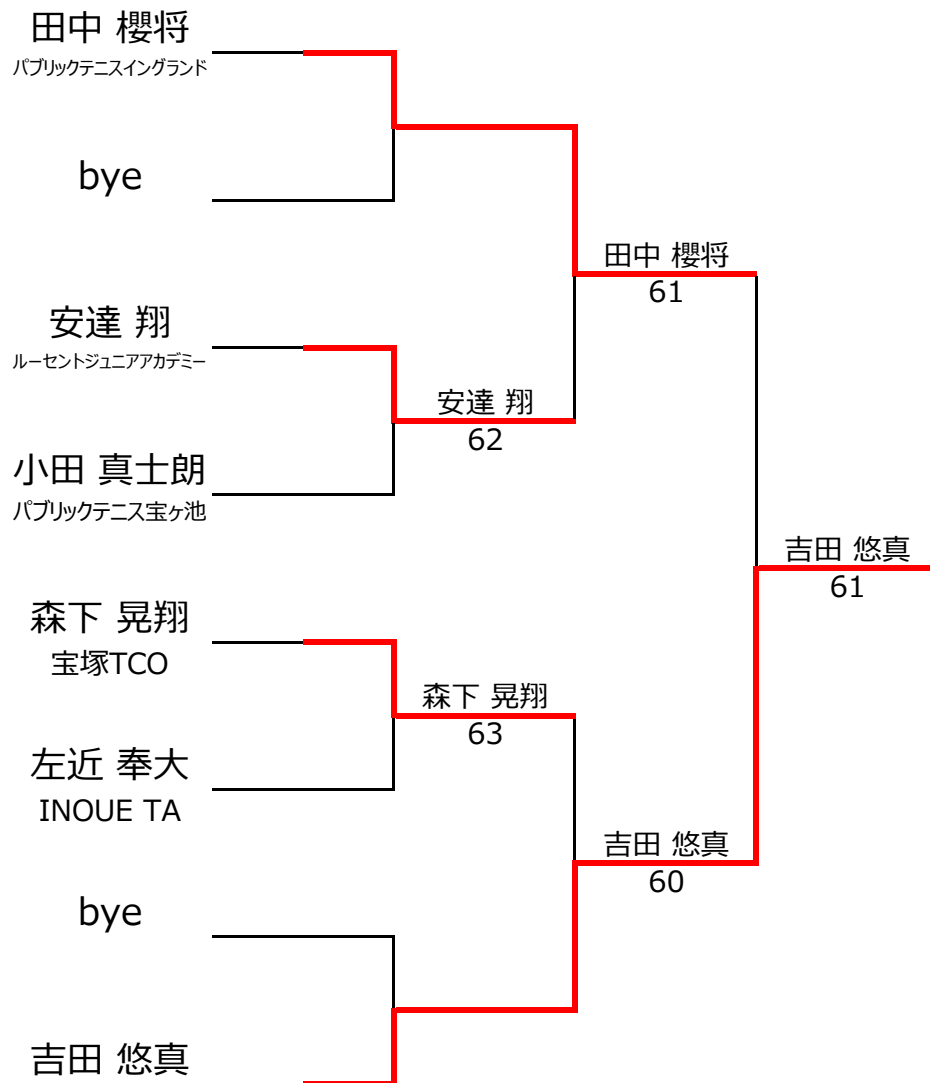

## 【ルール・注意事項】

- ・予選リーグ後、順位別トーナメントを行ないます。1,2位トーナメント 3,4位トーナメント
- ・4人リーグの場合は1vs2・3vs4/1vs3・2vs4/の2試合を行います。
- ・順位決定方法は、①勝敗 ②直接対決 ③得失点差 ④ランキング の順番で決定します。
- ・予選 4ゲーム先取ノーアドバンテージ方式の予定
- ・本戦 6ゲーム先取ノーアドバンテージ方式の予定

## 【ランキングポイント配分】

[こちらを参照ください。](#)

1,2位トーナメント

3,4位トーナメント