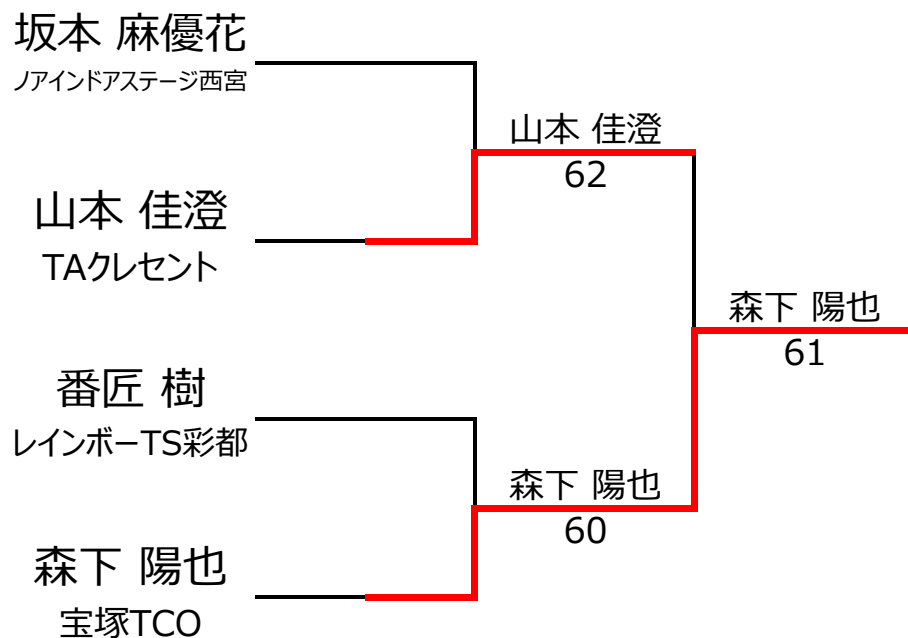

No. rank		Bブロック				杉田 大晴	許 聡真	森下 陽也	山本 佳澄	勝敗	順位
1	890	杉田 大晴	ルーセントテニスクラブ守口	男性	10		1 - 4	0 - 4		0 - 2	4位
2	2853	許 聡真	INOUE	男性	10	4 - 1			3 - 4	1 - 1	3位
3	1899	森下 陽也	宝塚TCO	男性	11	4 - 0			4 - 0	2 - 0	1位
4	1022	山本 佳澄	TAクレセント	女性	8		4 - 3	0 - 4		1 - 1	2位

## 【ルール・注意事項】

- ・予選リーグ後、順位別トーナメントを行ないます。1,2位トーナメント 3,4位トーナメント
- ・4人リーグの場合は1vs2・3vs4/1vs3・2vs4/の2試合を行います。
- ・順位決定方法は、①勝敗 ②直接対決 ③得失点差 ④ランキング の順番で決定します。
- ・予選 4ゲーム先取ノーアドバンテージ方式の予定
- ・本戦 6ゲーム先取ノーアドバンテージ方式の予定

## 【ランキングポイント配分】

[こちらを参照ください。](#)

1,2位トーナメント

3,4位トーナメント