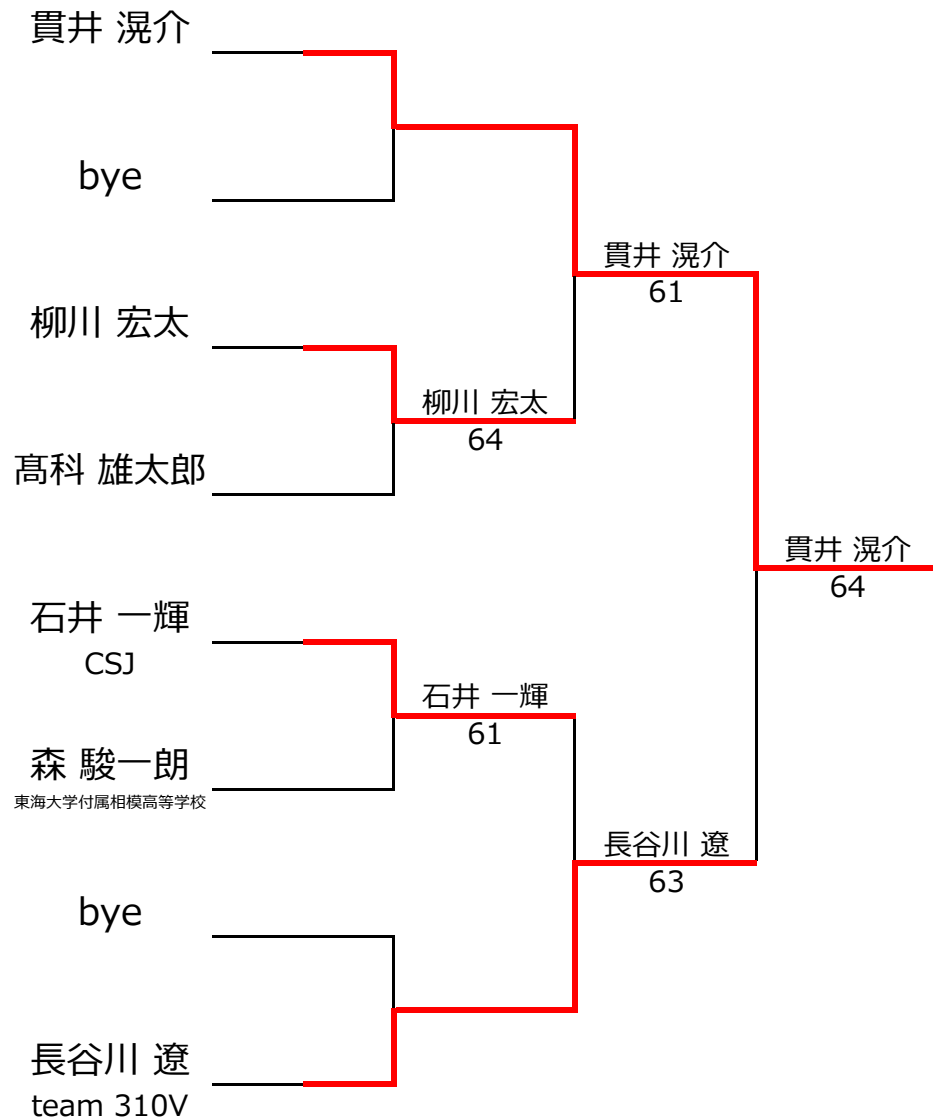

【ルール・注意事項】

- ・予選リーグ後、順位別トーナメントを行ないます。1,2位トーナメント 3,4位トーナメント
- ・4人リーグの場合は1vs2・3vs4/1vs3・2vs4/の2試合を行います。
- ・順位決定方法は、①勝敗 ②直接対決 ③得失点差 ④ランキング の順番で決定します。
- ・予選 4ゲーム先取ノーアドバンテージ方式の予定
- ・本戦 6ゲーム先取ノーアドバンテージ方式の予定

【ランキングポイント配分】

[こちらを参照ください。](#)

1,2位トーナメント

3,4位トーナメント

入賞者写真

✦✦ 入賞おめでとうございます ✦✦