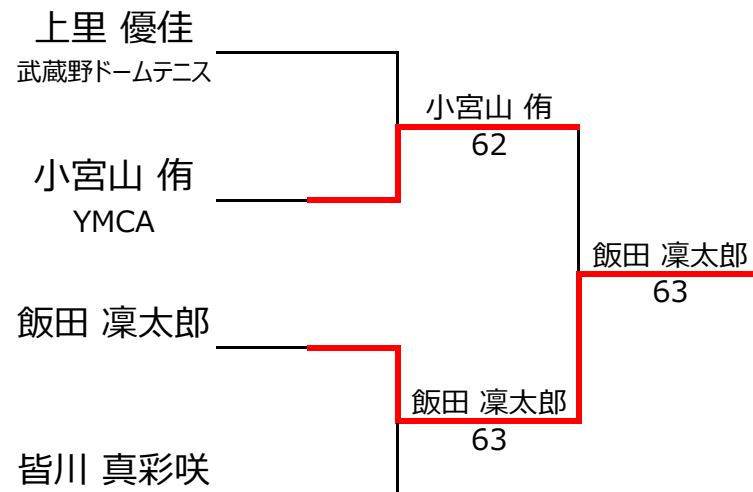

No. rank		Bブロック				長谷川 遼	皆川 真彩咲	柳川 宏太	勝敗	順位
1	427	長谷川 遼	team 310V	男性	15		4 - 2	4 - 1	2 - 0	1位
2	1755	皆川 真彩咲		女性	13	2 - 4		3 - 4	0 - 2	3位
3		柳川 宏太		男性	14	1 - 4	4 - 3		1 - 1	2位
4										

No. rank		Cブロック				小宮山 侑	高科 雄太郎	飯田 凜太郎	石井 一輝	勝敗	順位
1	1020	小宮山 侑	YMCA	男性	15		0 - 4	3 - 4		0 - 2	4位
2		高科 雄太郎		男性	15	4 - 0			2 - 4	1 - 1	2位
3		飯田 凜太郎		男性	16	4 - 3			0 - 4	1 - 1	3位
4	1601	石井 一輝	CSJ	男性	15		4 - 2	4 - 0		2 - 0	1位

【ルール・注意事項】

- ・予選リーグ後、順位別トーナメントを行ないます。1,2位トーナメント 3,4位トーナメント
- ・4人リーグの場合は1vs2・3vs4/1vs3・2vs4/の2試合を行います。
- ・順位決定方法は、①勝敗 ②直接対決 ③得失点差 ④ランキング の順番で決定します。
- ・予選 4ゲーム先取ノーアドバンテージ方式の予定
- ・本戦 6ゲーム先取ノーアドバンテージ方式の予定

【ランキングポイント配分】

[こちらを参照ください。](#)

1,2位トーナメント

3,4位トーナメント

入賞者写真

✦✦ 入賞おめでとうございます ✦✦