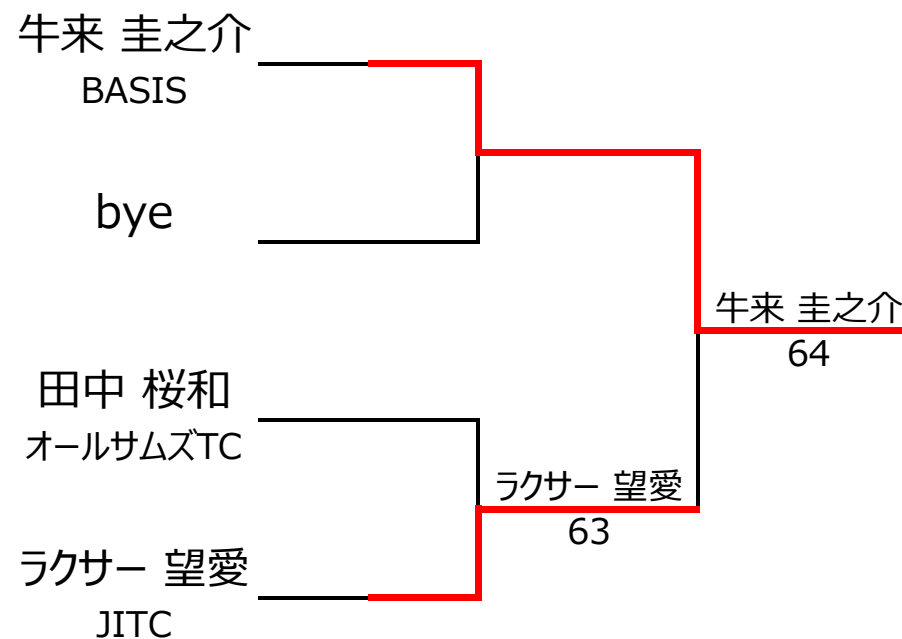

【ルール・注意事項】

- ・予選リーグ後、順位別トーナメントを行ないます。1,2位トーナメント 3,4位トーナメント
- ・4人リーグの場合は1vs2・3vs4/1vs3・2vs4/の2試合を行います。
- ・順位決定方法は、①勝敗 ②直接対決 ③得失点差 ④ランキング の順番で決定します。
- ・予選 4ゲーム先取ノーアドバンテージ方式の予定
- ・本戦 6ゲーム先取ノーアドバンテージ方式の予定

【ランキングポイント配分】

[こちらを参照ください。](#)

1,2位トーナメント

3,4位トーナメント

入賞者写真

✦✦ 入賞おめでとうございます ✦✦