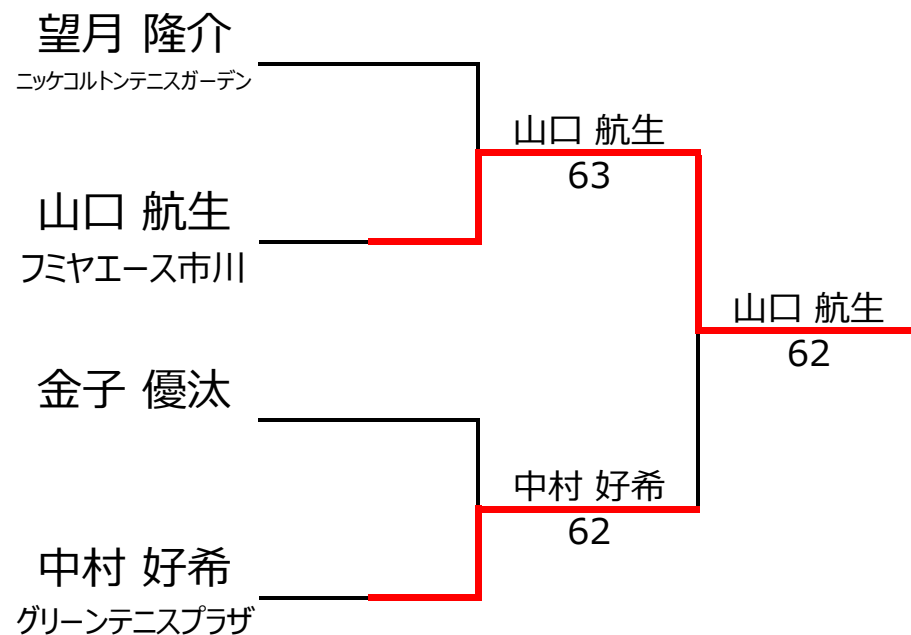

【ルール・注意事項】

- ・予選リーグ後、順位別トーナメントを行ないます。1,2位トーナメント 3,4位トーナメント
- ・4人リーグの場合は1vs2・3vs4/1vs3・2vs4/の2試合を行います。
- ・順位決定方法は、①勝敗 ②直接対決 ③得失点差 ④ランキング の順番で決定します。
- ・予選 4ゲーム先取ノーアドバンテージ方式の予定
- ・本戦 6ゲーム先取ノーアドバンテージ方式の予定

【ランキングポイント配分】

[こちらを参照ください。](#)

1,2位トーナメント

3,4位トーナメント

入賞者写真

✦✦ 入賞おめでとうございます ✦✦